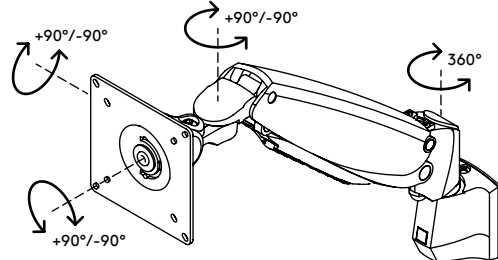

viewmaster^x

Garanzia

57.102

Viewmaster braccio porta monitor - binario 102

Un design di qualità elevata che prevede il fissaggio di monitor più leggeri su un binario. Il meccanismo di serraggio può essere stretto o allentato semplicemente regolando una vite sulla parte superiore. Il monitor può essere inclinato, orientato, ruotato e regolato facilmente usando semplicemente la punta delle dita per trovare la posizione ergonomica desiderata.

- Intervallo di regolazione dinamica dell'altezza di 305 mm
- Regolazione profondità condizionata
- Gestione dei cavi parzialmente integrata o nascosta
- Componenti principali in alluminio
- Compatibile con VESA MIS-D 75 x 75/100 x 100 mm
- Monitor: inclinazione +90°/-90°, orientabile +90°/-90°, rotazione +90°/-90°
- Braccio: orientabile 360°
- Capacità peso di 2,3 - 6,8 kg per monitor
- Dotato di fissaggio a binario
- La superficie protettiva in nylon sul fissaggio consente al dispositivo di scorrere facilmente
- Fissaggio dotato di staffe di serraggio in acciaio temprato
- Molla a gas SUSPA® integrata
- La capacità di peso indicata varia quando si montano monitor più profondi di 25 mm o con una posizione di fissaggio VESA decentrata

dataflex^x

feeling at work

viewmaster

305 mm (12,0")

+90°/-90°

+90°/-90°

+90°/-90°

75 x 75/100 x 100

2,3 - 6,8 kg

Viewmaster braccio porta monitor - binario 102

2020/10/07

57.102

 465 x 135 x 120 mm

 1 pcs

 argento

 2,55 kg