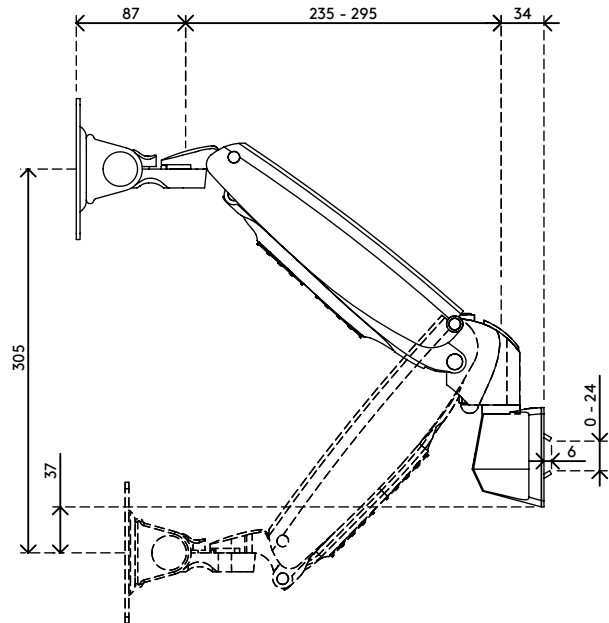

viewmaster^x

Garanzia

57.102

Viewmaster braccio porta monitor - binario 102

Un design di qualità elevata che prevede il fissaggio di monitor più leggeri su un binario. Il meccanismo di serraggio può essere stretto o allentato semplicemente regolando una vite sulla parte superiore. Il monitor può essere inclinato, orientato, ruotato e regolato facilmente usando semplicemente la punta delle dita per trovare la posizione ergonomica desiderata.

- Intervallo di regolazione dinamica dell'altezza di 305 mm
- Regolazione profondità condizionata
- Gestione dei cavi parzialmente integrata o nascosta
- Componenti principali in alluminio
- Compatibile con VESA MIS-D 75 x 75/100 x 100 mm
- Monitor: inclinazione +90°/-90°, orientabile +90°/-90°, rotazione +90°/-90°
- Braccio: orientabile 360°
- Capacità peso di 2,3 - 6,8 kg per monitor
- Dotato di fissaggio a binario
- La superficie protettiva in nylon sul fissaggio consente al dispositivo di scorrere facilmente
- Fissaggio dotato di staffe di serraggio in acciaio temprato
- Molla a gas SUSPA® integrata
- La capacità di peso indicata varia quando si montano monitor più profondi di 25 mm o con una posizione di fissaggio VESA decentrata

dataflex^x

feeling at work

viewmaster

305 mm (12,0")

+90°/-90°

+90°/-90°

+90°/-90°

75 x 75/100 x 100

2,3 - 6,8 kg

Viewmaster braccio porta monitor - binario 102

2020/10/07

57.102

 465 x 135 x 120 mm

 1 pcs

 argento

 2,55 kg