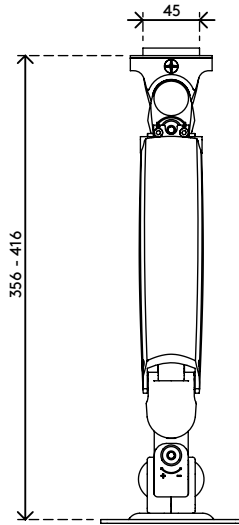

viewmaster^x

Garanzia

57.102

Viewmaster braccio porta monitor - binario 102

Un design di qualità elevata che prevede il fissaggio di monitor più leggeri su un binario. Il meccanismo di serraggio può essere stretto o allentato semplicemente regolando una vite sulla parte superiore. Il monitor può essere inclinato, orientato, ruotato e regolato facilmente usando semplicemente la punta delle dita per trovare la posizione ergonomica desiderata.

- Intervallo di regolazione dinamica dell'altezza di 305 mm
- Regolazione profondità condizionata
- Gestione dei cavi parzialmente integrata o nascosta
- Componenti principali in alluminio
- Compatibile con VESA MIS-D 75 x 75/100 x 100 mm
- Monitor: inclinazione +90°/-90°, orientabile +90°/-90°, rotazione +90°/-90°
- Braccio: orientabile 360°
- Capacità peso di 2,3 - 6,8 kg per monitor
- Dotato di fissaggio a binario
- La superficie protettiva in nylon sul fissaggio consente al dispositivo di scorrere facilmente
- Fissaggio dotato di staffe di serraggio in acciaio temprato
- Molla a gas SUSPA® integrata
- La capacità di peso indicata varia quando si montano monitor più profondi di 25 mm o con una posizione di fissaggio VESA decentrata

dataflex^x

feeling at work

viewmaster

305 mm (12,0")

+90°/-90°

+90°/-90°

+90°/-90°

75 x 75/100 x 100

2,3 - 6,8 kg

Viewmaster braccio porta monitor - binario 102

2020/10/07

57.102

 465 x 135 x 120 mm

 1 pcs

 argento

 2,55 kg