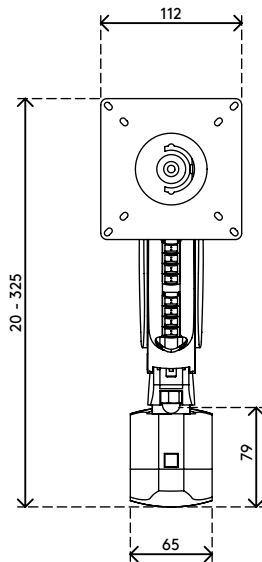

viewmaster^x

Garanzia

57.102

Viewmaster braccio porta monitor - binario 102

Un design di qualità elevata che prevede il fissaggio di monitor più leggeri su un binario. Il meccanismo di serraggio può essere stretto o allentato semplicemente regolando una vite sulla parte superiore. Il monitor può essere inclinato, orientato, ruotato e regolato facilmente usando semplicemente la punta delle dita per trovare la posizione ergonomica desiderata.

- Intervallo di regolazione dinamica dell'altezza di 305 mm
- Regolazione profondità condizionata
- Gestione dei cavi parzialmente integrata o nascosta
- Componenti principali in alluminio
- Compatibile con VESA MIS-D 75 x 75/100 x 100 mm
- Monitor: inclinazione +90°/-90°, orientabile +90°/-90°, rotazione +90°/-90°
- Braccio: orientabile 360°
- Capacità peso di 2,3 - 6,8 kg per monitor
- Dotato di fissaggio a binario
- La superficie protettiva in nylon sul fissaggio consente al dispositivo di scorrere facilmente
- Fissaggio dotato di staffe di serraggio in acciaio temprato
- Molla a gas SUSPA® integrata
- La capacità di peso indicata varia quando si montano monitor più profondi di 25 mm o con una posizione di fissaggio VESA decentrata

dataflex^x

feeling at work

viewmaster

305 mm (12,0")

+90°/-90°

+90°/-90°

+90°/-90°

75 x 75/100 x 100

2,3 - 6,8 kg

Viewmaster braccio porta monitor - binario 102

2020/10/07

57.102

 465 x 135 x 120 mm

 1 pcs

 argento

 2,55 kg