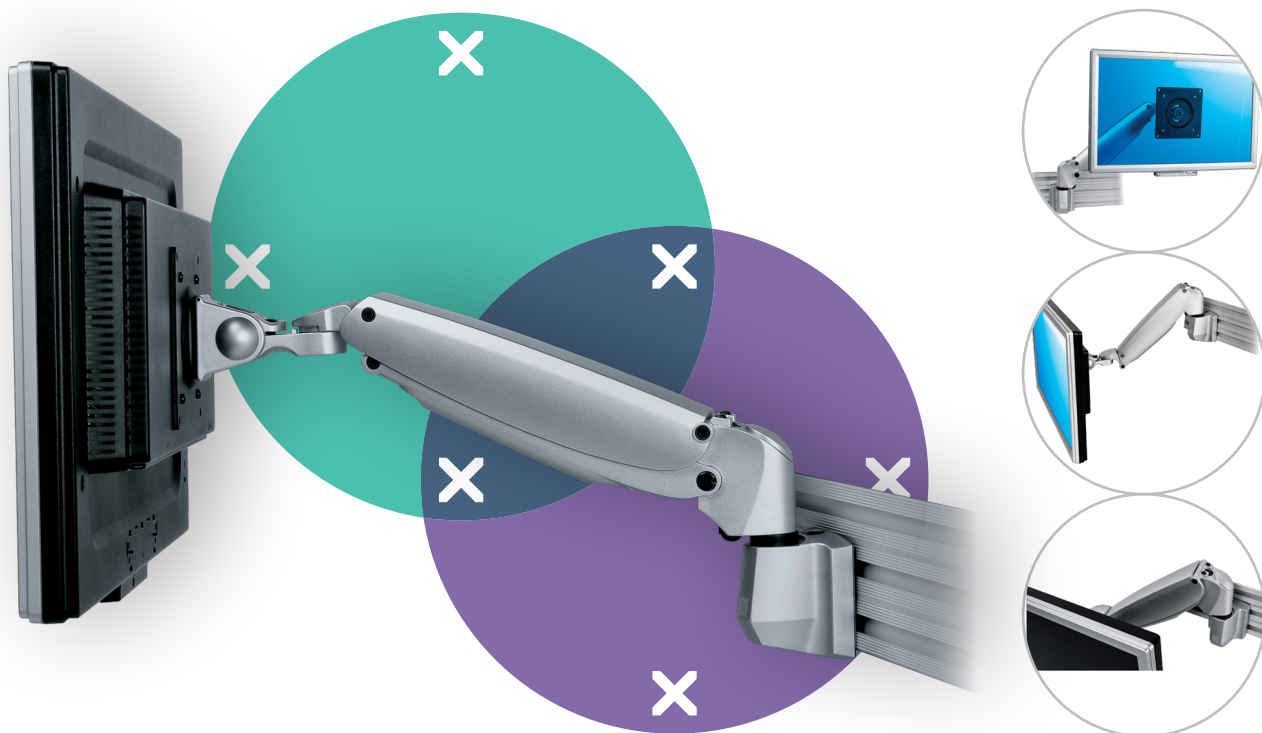

viewmaster^x

Garanzia

57.102

Viewmaster braccio porta monitor - binario 102

Un design di qualità elevata che prevede il fissaggio di monitor più leggeri su un binario. Il meccanismo di serraggio può essere stretto o allentato semplicemente regolando una vite sulla parte superiore. Il monitor può essere inclinato, orientato, ruotato e regolato facilmente usando semplicemente la punta delle dita per trovare la posizione ergonomica desiderata.

- Intervallo di regolazione dinamica dell'altezza di 305 mm
- Regolazione profondità condizionata
- Gestione dei cavi parzialmente integrata o nascosta
- Componenti principali in alluminio
- Compatibile con VESA MIS-D 75 x 75/100 x 100 mm
- Monitor: inclinazione +90°/-90°, orientabile +90°/-90°, rotazione +90°/-90°
- Braccio: orientabile 360°
- Capacità peso di 2,3 - 6,8 kg per monitor
- Dotato di fissaggio a binario
- La superficie protettiva in nylon sul fissaggio consente al dispositivo di scorrere facilmente
- Fissaggio dotato di staffe di serraggio in acciaio temprato
- Molla a gas SUSPA® integrata
- La capacità di peso indicata varia quando si montano monitor più profondi di 25 mm o con una posizione di fissaggio VESA decentrata

dataflex^x

feeling at work

viewmaster

305 mm (12,0")

+90°/-90°

+90°/-90°

+90°/-90°

75 x 75/100 x 100

2,3 - 6,8 kg

Viewmaster braccio porta monitor - binario 102

2020/10/07

57.102

 465 x 135 x 120 mm

 1 pcs

 argento

 2,55 kg