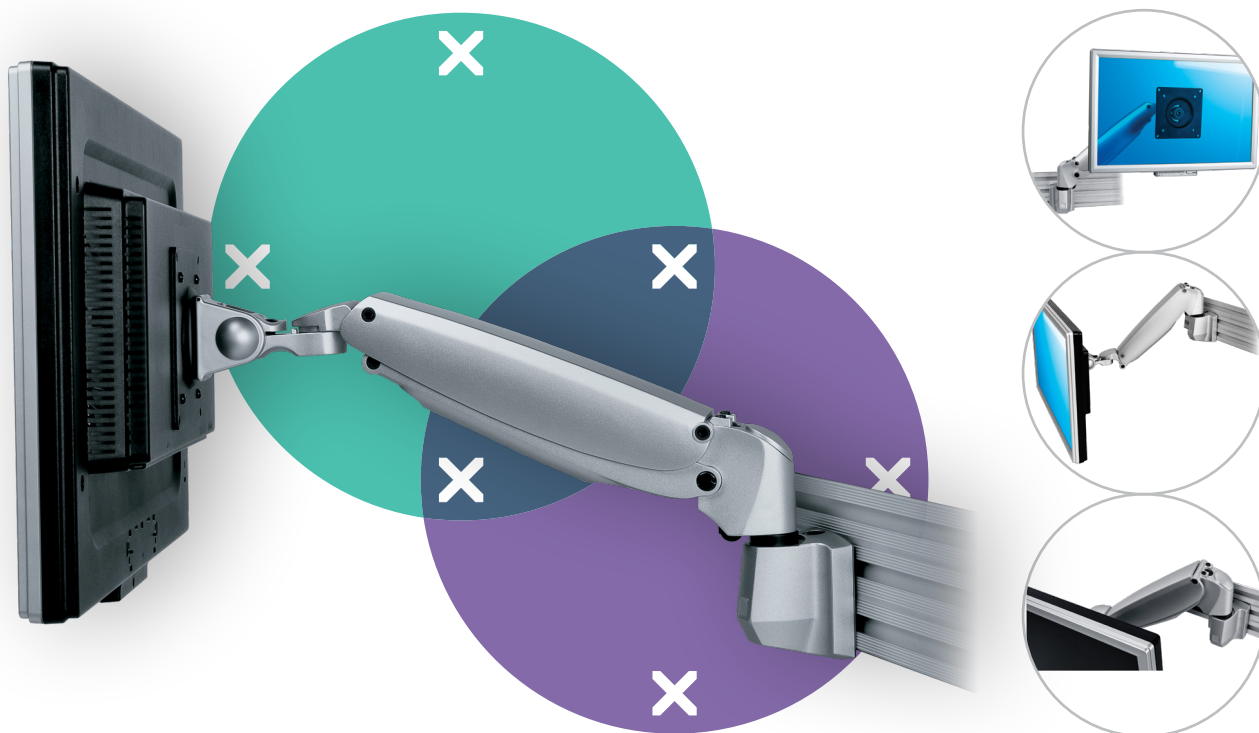

viewmaster^x

Garanzia

57.110

Viewmaster braccio porta monitor - binario 110

Un design di qualità elevata che prevede il fissaggio di monitor più pesanti su un binario. Il meccanismo di serraggio può essere stretto o allentato semplicemente regolando una vite sulla parte superiore. Il monitor può essere inclinato, orientato, ruotato e regolato facilmente usando semplicemente la punta delle dita per trovare la posizione ergonomica desiderata.

- Intervallo di regolazione dinamica dell'altezza di 305 mm
- Regolazione profondità condizionata
- Gestione dei cavi parzialmente integrata o nascosta
- Componenti principali in alluminio
- Compatibile con VESA MIS-D 75 x 75/100 x 100 mm
- Monitor: inclinazione +90°/-90°, orientabile +90°/-90°, rotazione +90°/-90°
- Braccio: orientabile 360°
- Capacità peso di 4,5 - 10 kg per monitor
- Dotato di fissaggio a binario
- La superficie protettiva in nylon sul fissaggio consente al dispositivo di scorrere facilmente
- Fissaggio dotato di staffe di serraggio in acciaio temprato
- Molla a gas SUSPA® integrata
- La capacità di peso indicata varia quando si montano monitor più profondi di 25 mm o con una posizione di fissaggio VESA decentrata

dataflex^x

feeling at work

viewmaster

305 mm (12,0")

+90°/-90°

+90°/-90°

+90°/-90°

75 x 75/100 x 100

4,5 - 10 kg

Viewmaster braccio porta monitor - binario 110

2020/10/07

57.110

 465 x 135 x 120 mm

 1 pcs

 argento

 2,55 kg