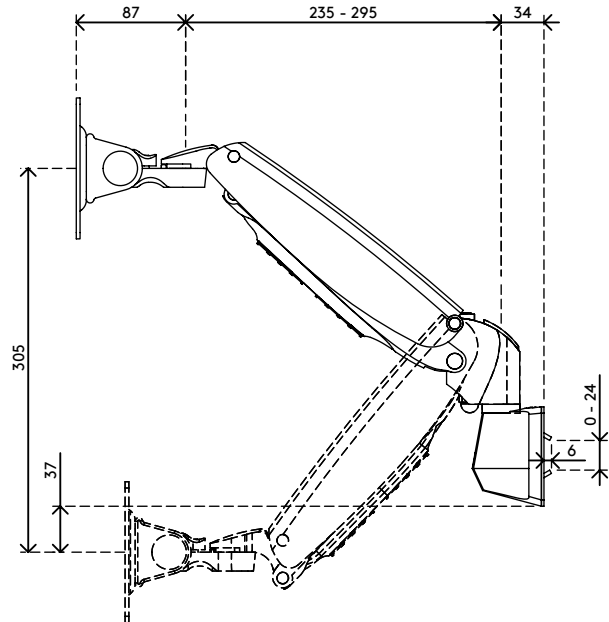

viewmaster^x

Garanzia

57.110

Viewmaster braccio porta monitor - binario 110

Un design di qualità elevata che prevede il fissaggio di monitor più pesanti su un binario. Il meccanismo di serraggio può essere stretto o allentato semplicemente regolando una vite sulla parte superiore. Il monitor può essere inclinato, orientato, ruotato e regolato facilmente usando semplicemente la punta delle dita per trovare la posizione ergonomica desiderata.

- Intervallo di regolazione dinamica dell'altezza di 305 mm
- Regolazione profondità condizionata
- Gestione dei cavi parzialmente integrata o nascosta
- Componenti principali in alluminio
- Compatibile con VESA MIS-D 75 x 75/100 x 100 mm
- Monitor: inclinazione +90°/-90°, orientabile +90°/-90°, rotazione +90°/-90°
- Braccio: orientabile 360°
- Capacità peso di 4,5 - 10 kg per monitor
- Dotato di fissaggio a binario
- La superficie protettiva in nylon sul fissaggio consente al dispositivo di scorrere facilmente
- Fissaggio dotato di staffe di serraggio in acciaio temprato
- Molla a gas SUSPA® integrata
- La capacità di peso indicata varia quando si montano monitor più profondi di 25 mm o con una posizione di fissaggio VESA decentrata

dataflex^x

feeling at work

viewmaster

305 mm (12,0")

+90°/-90°

+90°/-90°

+90°/-90°

75 x 75/100 x 100

4,5 - 10 kg

Viewmaster braccio porta monitor - binario 110

2020/10/07

57.110

 465 x 135 x 120 mm

 1 pcs

 argento

 2,55 kg