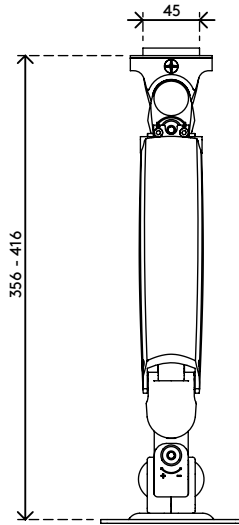

viewmaster^x

Garanzia

57.110

Viewmaster braccio porta monitor - binario 110

Un design di qualità elevata che prevede il fissaggio di monitor più pesanti su un binario. Il meccanismo di serraggio può essere stretto o allentato semplicemente regolando una vite sulla parte superiore. Il monitor può essere inclinato, orientato, ruotato e regolato facilmente usando semplicemente la punta delle dita per trovare la posizione ergonomica desiderata.

- Intervallo di regolazione dinamica dell'altezza di 305 mm
- Regolazione profondità condizionata
- Gestione dei cavi parzialmente integrata o nascosta
- Componenti principali in alluminio
- Compatibile con VESA MIS-D 75 x 75/100 x 100 mm
- Monitor: inclinazione +90°/-90°, orientabile +90°/-90°, rotazione +90°/-90°
- Braccio: orientabile 360°
- Capacità peso di 4,5 - 10 kg per monitor
- Dotato di fissaggio a binario
- La superficie protettiva in nylon sul fissaggio consente al dispositivo di scorrere facilmente
- Fissaggio dotato di staffe di serraggio in acciaio temprato
- Molla a gas SUSPA® integrata
- La capacità di peso indicata varia quando si montano monitor più profondi di 25 mm o con una posizione di fissaggio VESA decentrata

dataflex^x

feeling at work

viewmaster

305 mm (12,0")

+90°/-90°

+90°/-90°

+90°/-90°

75 x 75/100 x 100

4,5 - 10 kg

Viewmaster braccio porta monitor - binario 110

2020/10/07

57.110

 465 x 135 x 120 mm

 1 pcs

 argento

 2,55 kg