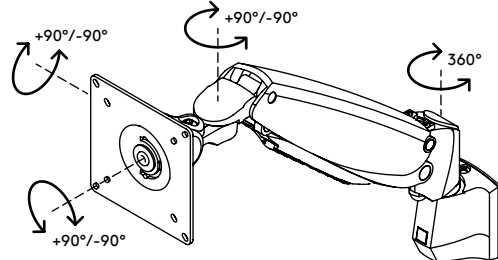

viewmaster^x

Garanzia

57.110

Viewmaster braccio porta monitor - binario 110

Un design di qualità elevata che prevede il fissaggio di monitor più pesanti su un binario. Il meccanismo di serraggio può essere stretto o allentato semplicemente regolando una vite sulla parte superiore. Il monitor può essere inclinato, orientato, ruotato e regolato facilmente usando semplicemente la punta delle dita per trovare la posizione ergonomica desiderata.

- Intervallo di regolazione dinamica dell'altezza di 305 mm
- Regolazione profondità condizionata
- Gestione dei cavi parzialmente integrata o nascosta
- Componenti principali in alluminio
- Compatibile con VESA MIS-D 75 x 75/100 x 100 mm
- Monitor: inclinazione +90°/-90°, orientabile +90°/-90°, rotazione +90°/-90°
- Braccio: orientabile 360°
- Capacità peso di 4,5 - 10 kg per monitor
- Dotato di fissaggio a binario
- La superficie protettiva in nylon sul fissaggio consente al dispositivo di scorrere facilmente
- Fissaggio dotato di staffe di serraggio in acciaio temprato
- Molla a gas SUSPA® integrata
- La capacità di peso indicata varia quando si montano monitor più profondi di 25 mm o con una posizione di fissaggio VESA decentrata

dataflex^x

feeling at work

viewmaster

305 mm (12,0")

+90°/-90°

+90°/-90°

+90°/-90°

75 x 75/100 x 100

4,5 - 10 kg

Viewmaster braccio porta monitor - binario 110

2020/10/07

57.110

 465 x 135 x 120 mm

 1 pcs

 argento

 2,55 kg