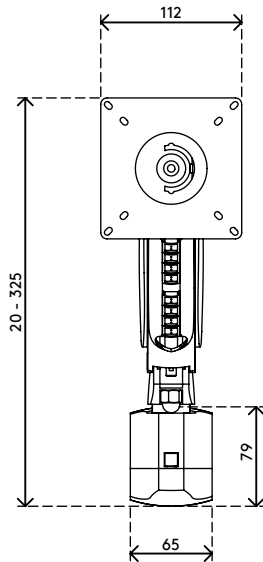

viewmaster^x

Garanzia

57.110

Viewmaster braccio porta monitor - binario 110

Un design di qualità elevata che prevede il fissaggio di monitor più pesanti su un binario. Il meccanismo di serraggio può essere stretto o allentato semplicemente regolando una vite sulla parte superiore. Il monitor può essere inclinato, orientato, ruotato e regolato facilmente usando semplicemente la punta delle dita per trovare la posizione ergonomica desiderata.

- Intervallo di regolazione dinamica dell'altezza di 305 mm
- Regolazione profondità condizionata
- Gestione dei cavi parzialmente integrata o nascosta
- Componenti principali in alluminio
- Compatibile con VESA MIS-D 75 x 75/100 x 100 mm
- Monitor: inclinazione +90°/-90°, orientabile +90°/-90°, rotazione +90°/-90°
- Braccio: orientabile 360°
- Capacità peso di 4,5 - 10 kg per monitor
- Dotato di fissaggio a binario
- La superficie protettiva in nylon sul fissaggio consente al dispositivo di scorrere facilmente
- Fissaggio dotato di staffe di serraggio in acciaio temprato
- Molla a gas SUSPA® integrata
- La capacità di peso indicata varia quando si montano monitor più profondi di 25 mm o con una posizione di fissaggio VESA decentrata

dataflex^x

feeling at work

viewmaster

305 mm (12,0")

+90°/-90°

+90°/-90°

+90°/-90°

75 x 75/100 x 100

4,5 - 10 kg

Viewmaster braccio porta monitor - binario 110

2020/10/07

57.110

 465 x 135 x 120 mm

 1 pcs

 argento

 2,55 kg