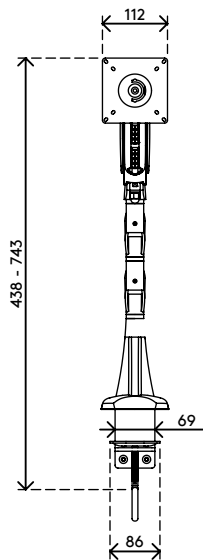

## Viewmaster monitorarm - bureau 182

Door het opvallend lange bereik en de dynamische hoogteverstelling met enkel de vingertoppen is het makkelijk de optimale ergonomische positie te vinden, zelfs boven een groot bureaublad. De inklapbare extensies houden het indien nodig compact en kabels worden eenvoudig door de armextensies geleid voor een opgeruimde, professionele indruk.

- Bereik dynamische hoogteverstelling van 305 mm
- Grotere onafhankelijke diepteverstelling
- Gedeeltelijk geïntegreerd of verborgen kabelmanagement
- Belangrijkste componenten vervaardigd uit aluminium
- Compatibel met VESA MIS-D 75 x 75/100 x 100 mm
- Monitor: neigen +90°/-90°, zwenken +90°/-90°, roteren +90°/-90°
- Arm: zwenken 360°
- Draagvermogen van 4,5 - 10 kg per monitor
- Voorzien van bureaulenbevestiging en bureaudoorvoerbevestiging
- Geschikt voor bureaubladen met een dikte van 5 tot 55 mm (klem) of 70 mm (doorvoer)
- Maximale monitorgrootte: hoogte 1078 mm
- Ingebouwde SUSPA®-gasveer
- De vermelde gewichtscapaciteit varieert bij bevestiging van monitoren die dieper zijn dan 25 mm of een VESA-bevestigingspositie hebben die niet in het midden ligt

# viewmaster

305 mm (12,0")

+90°/-90°

+90°/-90°

+90°/-90°

1078 mm (42,4")

75 x 75/100 x 100

4,5 - 10 kg

# 57.182

 490 x 285 x 140 mm

 1 pcs

 zilver

 5,32 kg

 805410571825