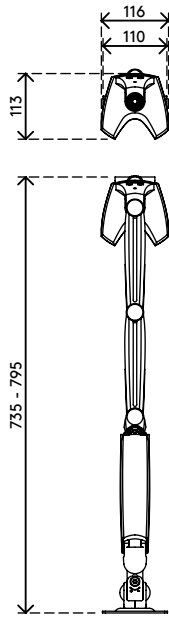

## Viewmaster monitorarm - bureau 182

Door het opvallend lange bereik en de dynamische hoogteverstelling met enkel de vingertoppen is het makkelijk de optimale ergonomische positie te vinden, zelfs boven een groot bureaublad. De inklapbare extensies houden het indien nodig compact en kabels worden eenvoudig door de armextensies geleid voor een opgeruimde, professionele indruk.

- Bereik dynamische hoogteverstelling van 305 mm
- Grotere onafhankelijke diepteverstelling
- Gedeeltelijk geïntegreerd of verborgen kabelmanagement
- Belangrijkste componenten vervaardigd uit aluminium
- Compatibel met VESA MIS-D 75 x 75/100 x 100 mm
- Monitor: neigen +90°/-90°, zwenken +90°/-90°, roteren +90°/-90°
- Arm: zwenken 360°
- Draagvermogen van 4,5 - 10 kg per monitor
- Voorzien van bureaulenbevestiging en bureaudoorvoerbevestiging
- Geschikt voor bureaubladen met een dikte van 5 tot 55 mm (klem) of 70 mm (doorvoer)
- Maximale monitorgrootte: hoogte 1078 mm
- Ingebouwde SUSPA®-gasveer
- De vermelde gewichtscapaciteit varieert bij bevestiging van monitoren die dieper zijn dan 25 mm of een VESA-bevestigingspositie hebben die niet in het midden ligt

# viewmaster

305 mm (12,0")

+90°/-90°

+90°/-90°

+90°/-90°

1078 mm (42,4")

75 x 75/100 x 100

4,5 - 10 kg