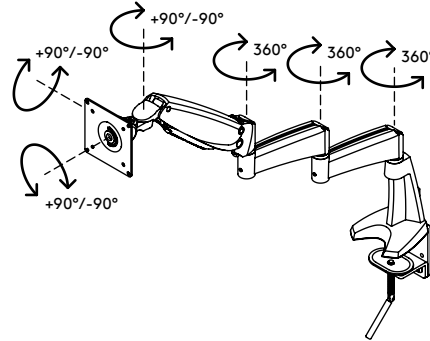

## Viewmaster monitorarm - bureau 182

Door het opvallend lange bereik en de dynamische hoogteverstelling met enkel de vingertoppen is het makkelijk de optimale ergonomische positie te vinden, zelfs boven een groot bureaublad. De inklapbare extensies houden het indien nodig compact en kabels worden eenvoudig door de armextensies geleid voor een opgeruimde, professionele indruk.

- Bereik dynamische hoogteverstelling van 305 mm
- Grotere onafhankelijke diepteverstelling
- Gedeeltelijk geïntegreerd of verborgen kabelmanagement
- Belangrijkste componenten vervaardigd uit aluminium
- Compatibel met VESA MIS-D 75 x 75/100 x 100 mm
- Monitor: neigen +90°/-90°, zwenken +90°/-90°, roteren +90°/-90°
- Arm: zwenken 360°
- Draagvermogen van 4,5 - 10 kg per monitor
- Voorzien van bureaulenbevestiging en bureaudoorvoerbevestiging
- Geschikt voor bureaubladen met een dikte van 5 tot 55 mm (klem) of 70 mm (doorvoer)
- Maximale monitorgrootte: hoogte 1078 mm
- Ingebouwde SUSPA®-gasveer
- De vermelde gewichtscapaciteit varieert bij bevestiging van monitoren die dieper zijn dan 25 mm of een VESA-bevestigingspositie hebben die niet in het midden ligt

# viewmaster

305 mm (12,0")

+90°/-90°

+90°/-90°

+90°/-90°

1078 mm (42,4")

75 x 75/100 x 100

4,5 - 10 kg

# 57.182

 490 x 285 x 140 mm

 1 pcs

 zilver

 5,32 kg

 805410571825