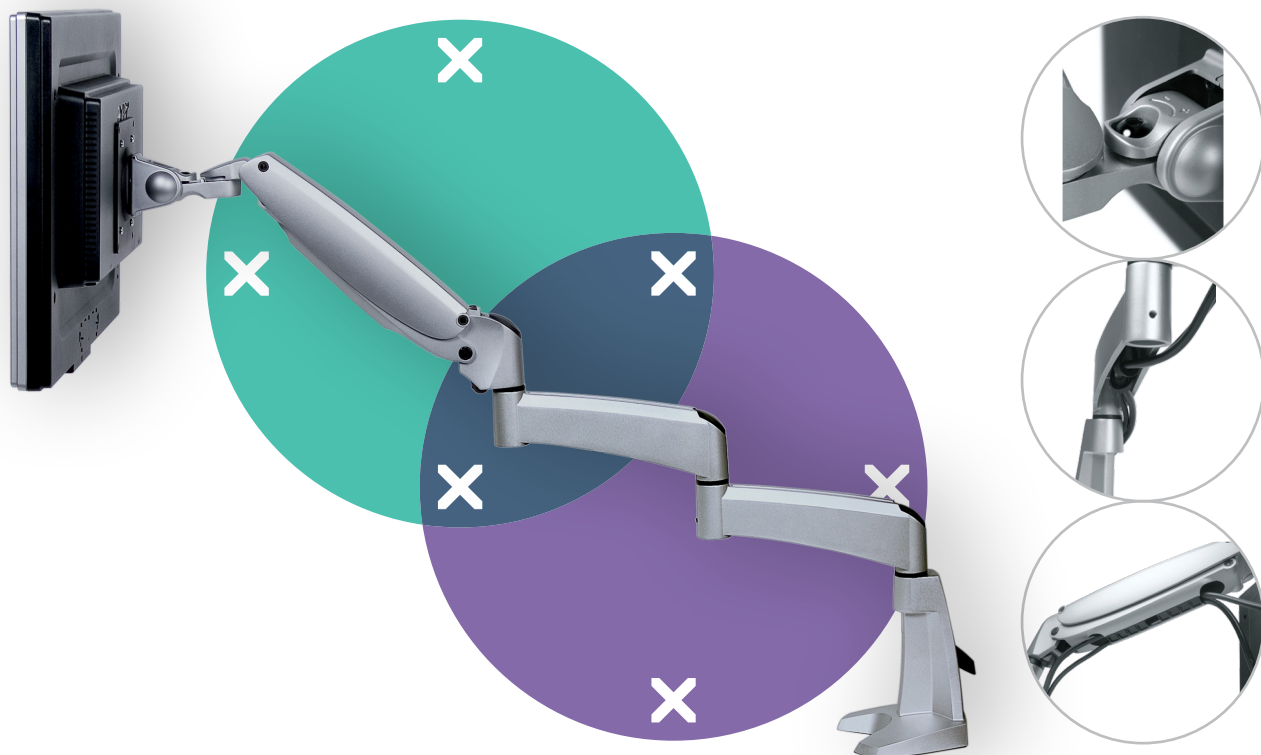

# viewmaster<sup>x</sup>

Garantie

57.182

## Viewmaster monitorarm - bureau 182

Door het opvallend lange bereik en de dynamische hoogteverstelling met enkel de vingertoppen is het makkelijk de optimale ergonomische positie te vinden, zelfs boven een groot bureaublad. De inklapbare extensies houden het indien nodig compact en kabels worden eenvoudig door de armextensies geleid voor een opgeruimde, professionele indruk.

- Bereik dynamische hoogteverstelling van 305 mm
- Grotere onafhankelijke diepteverstelling
- Gedeeltelijk geïntegreerd of verborgen kabelmanagement
- Belangrijkste componenten vervaardigd uit aluminium
- Compatibel met VESA MIS-D 75 x 75/100 x 100 mm
- Monitor: neigen +90°/-90°, zwenken +90°/-90°, roteren +90°/-90°
- Arm: zwenken 360°
- Draagvermogen van 4,5 - 10 kg per monitor
- Voorzien van bureaulenbevestiging en bureaudoorvoerbevestiging
- Geschikt voor bureaubladen met een dikte van 5 tot 55 mm (klem) of 70 mm (doorvoer)
- Maximale monitorgrootte: hoogte 1078 mm
- Ingebouwde SUSPA®-gasveer
- De vermelde gewichtscapaciteit varieert bij bevestiging van monitoren die dieper zijn dan 25 mm of een VESA-bevestigingspositie hebben die niet in het midden ligt

# viewmaster

305 mm (12,0")

+90°/-90°

+90°/-90°

+90°/-90°

1078 mm (42,4")

75 x 75/100 x 100

4,5 - 10 kg