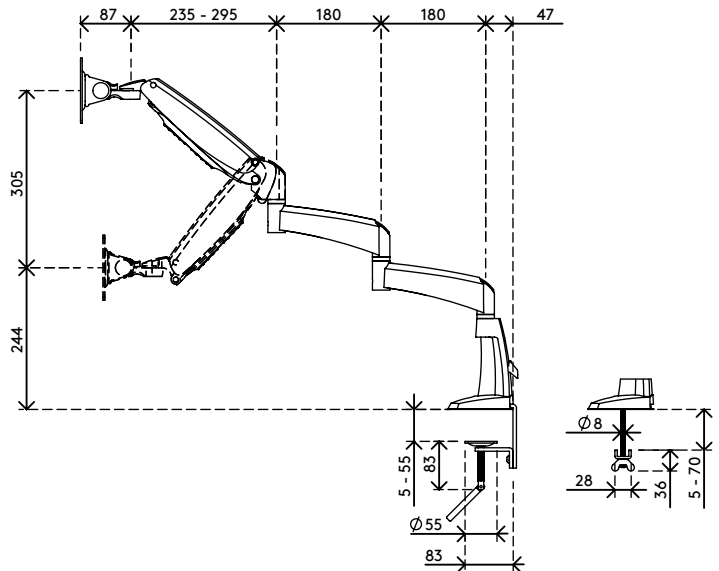

## Viewmaster monitorarm - bureau 182

Door het opvallend lange bereik en de dynamische hoogteverstelling met enkel de vingertoppen is het makkelijk de optimale ergonomische positie te vinden, zelfs boven een groot bureaublad. De inklapbare extensies houden het indien nodig compact en kabels worden eenvoudig door de armextensies geleid voor een opgeruimde, professionele indruk.

- Bereik dynamische hoogteverstelling van 305 mm
- Grotere onafhankelijke diepteverstelling
- Gedeeltelijk geïntegreerd of verborgen kabelmanagement
- Belangrijkste componenten vervaardigd uit aluminium
- Compatibel met VESA MIS-D 75 x 75/100 x 100 mm
- Monitor: neigen +90°/-90°, zwenken +90°/-90°, roteren +90°/-90°
- Arm: zwenken 360°
- Draagvermogen van 4,5 - 10 kg per monitor
- Voorzien van bureaulenbevestiging en bureaudoorvoerbevestiging
- Geschikt voor bureaubladen met een dikte van 5 tot 55 mm (klem) of 70 mm (doorvoer)
- Maximale monitorgrootte: hoogte 1078 mm
- Ingebouwde SUSPA®-gasveer
- De vermelde gewichtscapaciteit varieert bij bevestiging van monitoren die dieper zijn dan 25 mm of een VESA-bevestigingspositie hebben die niet in het midden ligt

# viewmaster

305 mm (12,0")

+90°/-90°

+90°/-90°

+90°/-90°

1078 mm (42,4")

75 x 75/100 x 100

4,5 - 10 kg

# 57.182

 490 x 285 x 140 mm

 1 pcs

 zilver

 5,32 kg

 805410571825