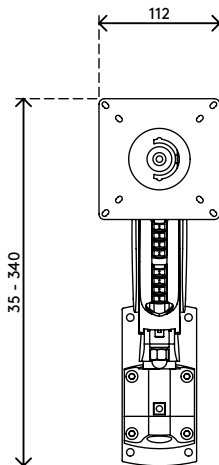

viewmaster^x

Garanzia

57.222

Viewmaster braccio porta monitor - parete 222

Consente di posizionare il notebook al livello degli occhi o di allinearlo a un secondo display. Questo supporto per notebook trasforma qualsiasi braccio porta monitor in un braccio porta notebook. Il supporto è dotato di fermi regolabili in larghezza e altezza che consentono di sostenere notebook di tutte le forme e dimensioni.

- Intervallo di regolazione dinamica dell'altezza di 305 mm
- Regolazione profondità condizionata
- Gestione dei cavi parzialmente integrata o nascosta
- Componenti principali in alluminio
- Compatibile con VESA MIS-D 75 x 75/100 x 100 mm
- Monitor: inclinazione +90°/-90°, orientabile +90°/-90°, rotazione +90°/-90°
- Braccio: orientabile +90°/-90°
- Capacità peso di 4,5 - 10 kg per monitor
- Dotato di fissaggio a parete
- Molla a gas SUSPA® integrata
- La capacità di peso indicata varia quando si montano monitor più profondi di 25 mm o con una posizione di fissaggio VESA decentrata

dataflex^x

feeling at work

viewmaster

305 mm (12,0")

+90°/-90°

+90°/-90°

+90°/-90°

75 x 75/100 x 100

4,5 - 10 kg

Viewmaster braccio porta monitor - parete 222

2020/10/07

57.222

 465 x 135 x 120 mm

 1 pcs

 argento

 2,6 kg