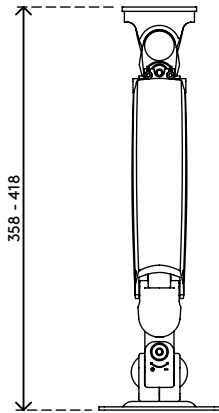

viewmaster^x

Garanzia

57.222

Viewmaster braccio porta monitor - parete 222

Consente di posizionare il notebook al livello degli occhi o di allinearlo a un secondo display. Questo supporto per notebook trasforma qualsiasi braccio porta monitor in un braccio porta notebook. Il supporto è dotato di fermi regolabili in larghezza e altezza che consentono di sostenere notebook di tutte le forme e dimensioni.

- Intervallo di regolazione dinamica dell'altezza di 305 mm
- Regolazione profondità condizionata
- Gestione dei cavi parzialmente integrata o nascosta
- Componenti principali in alluminio
- Compatibile con VESA MIS-D 75 x 75/100 x 100 mm
- Monitor: inclinazione +90°/-90°, orientabile +90°/-90°, rotazione +90°/-90°
- Braccio: orientabile +90°/-90°
- Capacità peso di 4,5 - 10 kg per monitor
- Dotato di fissaggio a parete
- Molla a gas SUSPA® integrata
- La capacità di peso indicata varia quando si montano monitor più profondi di 25 mm o con una posizione di fissaggio VESA decentrata

dataflex^x

feeling at work

viewmaster

305 mm (12,0")

+90°/-90°

+90°/-90°

+90°/-90°

75 x 75/100 x 100

4,5 - 10 kg

Viewmaster braccio porta monitor - parete 222

2020/10/07

57.222

 465 x 135 x 120 mm

 1 pcs

 argento

 2,6 kg