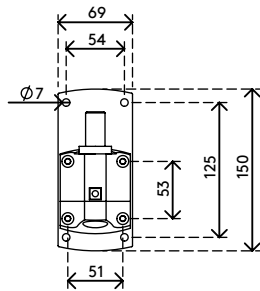

viewmaster^x

Garanzia

57.222

Viewmaster braccio porta monitor - parete 222

Consente di posizionare il notebook al livello degli occhi o di allinearlo a un secondo display. Questo supporto per notebook trasforma qualsiasi braccio porta monitor in un braccio porta notebook. Il supporto è dotato di fermi regolabili in larghezza e altezza che consentono di sostenere notebook di tutte le forme e dimensioni.

- Intervallo di regolazione dinamica dell'altezza di 305 mm
- Regolazione profondità condizionata
- Gestione dei cavi parzialmente integrata o nascosta
- Componenti principali in alluminio
- Compatibile con VESA MIS-D 75 x 75/100 x 100 mm
- Monitor: inclinazione +90°/-90°, orientabile +90°/-90°, rotazione +90°/-90°
- Braccio: orientabile +90°/-90°
- Capacità peso di 4,5 - 10 kg per monitor
- Dotato di fissaggio a parete
- Molla a gas SUSPA® integrata
- La capacità di peso indicata varia quando si montano monitor più profondi di 25 mm o con una posizione di fissaggio VESA decentrata

dataflex^x

feeling at work

viewmaster

305 mm (12,0")

+90°/-90°

+90°/-90°

+90°/-90°

75 x 75/100 x 100

4,5 - 10 kg

Viewmaster braccio porta monitor - parete 222

2020/10/07

57.222

 465 x 135 x 120 mm

 1 pcs

 argento

 2,6 kg