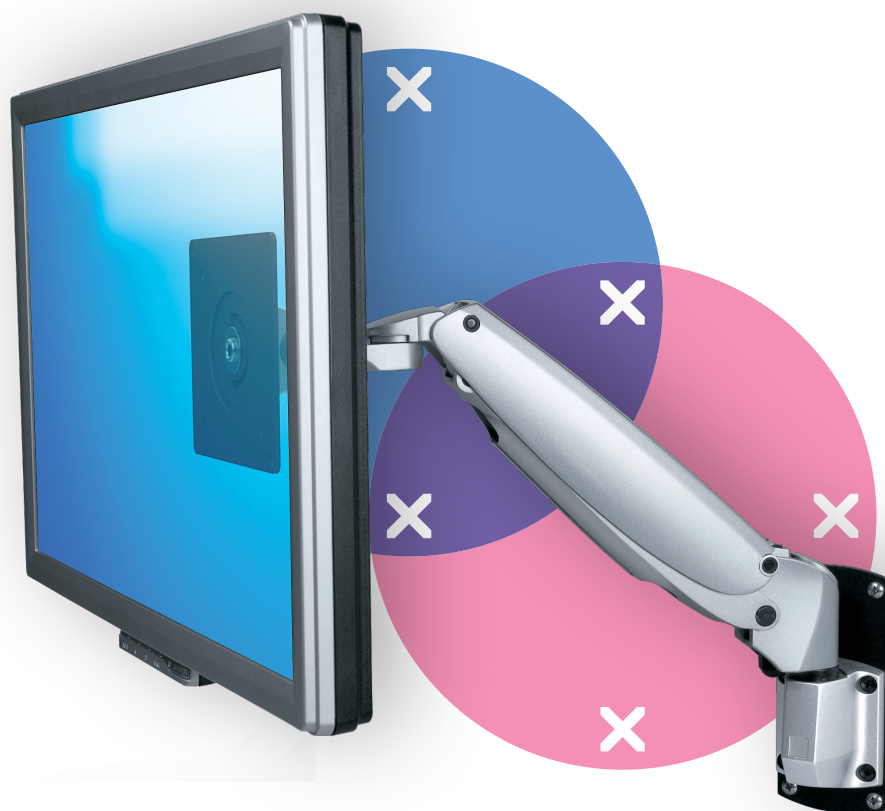

viewmaster^x

Garanzia

57.222

Viewmaster braccio porta monitor - parete 222

Consente di posizionare il notebook al livello degli occhi o di allinearlo a un secondo display. Questo supporto per notebook trasforma qualsiasi braccio porta monitor in un braccio porta notebook. Il supporto è dotato di fermi regolabili in larghezza e altezza che consentono di sostenere notebook di tutte le forme e dimensioni.

- Intervallo di regolazione dinamica dell'altezza di 305 mm
- Regolazione profondità condizionata
- Gestione dei cavi parzialmente integrata o nascosta
- Componenti principali in alluminio
- Compatibile con VESA MIS-D 75 x 75/100 x 100 mm
- Monitor: inclinazione +90°/-90°, orientabile +90°/-90°, rotazione +90°/-90°
- Braccio: orientabile +90°/-90°
- Capacità peso di 4,5 - 10 kg per monitor
- Dotato di fissaggio a parete
- Molla a gas SUSPA® integrata
- La capacità di peso indicata varia quando si montano monitor più profondi di 25 mm o con una posizione di fissaggio VESA decentrata

dataflex^x

feeling at work

viewmaster

305 mm (12,0")

+90°/-90°

+90°/-90°

+90°/-90°

75 x 75/100 x 100

4,5 - 10 kg

Viewmaster braccio porta monitor - parete 222

2020/10/07

57.222

 465 x 135 x 120 mm

 1 pcs

 argento

 2,6 kg