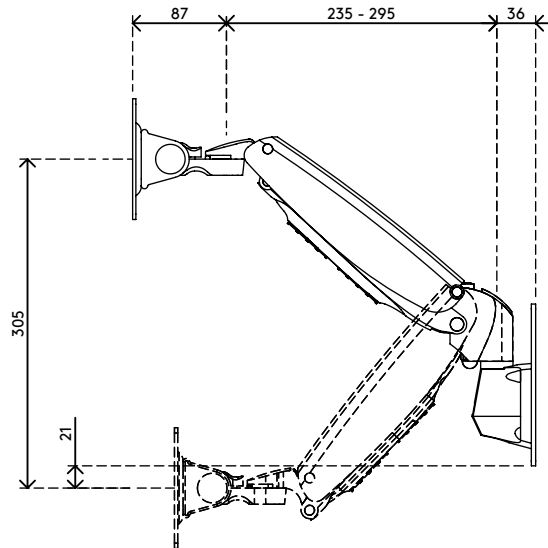

viewmaster^x

Garanzia

57.222

Viewmaster braccio porta monitor - parete 222

Consente di posizionare il notebook al livello degli occhi o di allinearlo a un secondo display. Questo supporto per notebook trasforma qualsiasi braccio porta monitor in un braccio porta notebook. Il supporto è dotato di fermi regolabili in larghezza e altezza che consentono di sostenere notebook di tutte le forme e dimensioni.

- Intervallo di regolazione dinamica dell'altezza di 305 mm
- Regolazione profondità condizionata
- Gestione dei cavi parzialmente integrata o nascosta
- Componenti principali in alluminio
- Compatibile con VESA MIS-D 75 x 75/100 x 100 mm
- Monitor: inclinazione +90°/-90°, orientabile +90°/-90°, rotazione +90°/-90°
- Braccio: orientabile +90°/-90°
- Capacità peso di 4,5 - 10 kg per monitor
- Dotato di fissaggio a parete
- Molla a gas SUSPA® integrata
- La capacità di peso indicata varia quando si montano monitor più profondi di 25 mm o con una posizione di fissaggio VESA decentrata

dataflex^x

feeling at work

viewmaster

305 mm (12,0")

+90°/-90°

+90°/-90°

+90°/-90°

75 x 75/100 x 100

4,5 - 10 kg

Viewmaster braccio porta monitor - parete 222

2020/10/07

57.222

 465 x 135 x 120 mm

 1 pcs

 argento

 2,6 kg