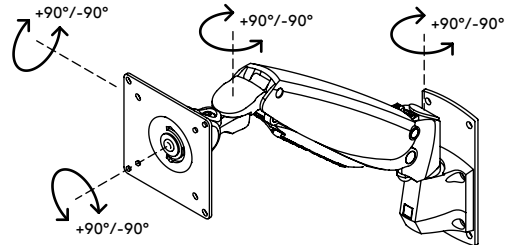

viewmaster^x

Garanzia

57.222

Viewmaster braccio porta monitor - parete 222

Consente di posizionare il notebook al livello degli occhi o di allinearlo a un secondo display. Questo supporto per notebook trasforma qualsiasi braccio porta monitor in un braccio porta notebook. Il supporto è dotato di fermi regolabili in larghezza e altezza che consentono di sostenere notebook di tutte le forme e dimensioni.

- Intervallo di regolazione dinamica dell'altezza di 305 mm
- Regolazione profondità condizionata
- Gestione dei cavi parzialmente integrata o nascosta
- Componenti principali in alluminio
- Compatibile con VESA MIS-D 75 x 75/100 x 100 mm
- Monitor: inclinazione +90°/-90°, orientabile +90°/-90°, rotazione +90°/-90°
- Braccio: orientabile +90°/-90°
- Capacità peso di 4,5 - 10 kg per monitor
- Dotato di fissaggio a parete
- Molla a gas SUSPA® integrata
- La capacità di peso indicata varia quando si montano monitor più profondi di 25 mm o con una posizione di fissaggio VESA decentrata

dataflex^x

feeling at work

viewmaster

305 mm (12,0")

+90°/-90°

+90°/-90°

+90°/-90°

75 x 75/100 x 100

4,5 - 10 kg

Viewmaster braccio porta monitor - parete 222

2020/10/07

57.222

 465 x 135 x 120 mm

 1 pcs

 argento

 2,6 kg