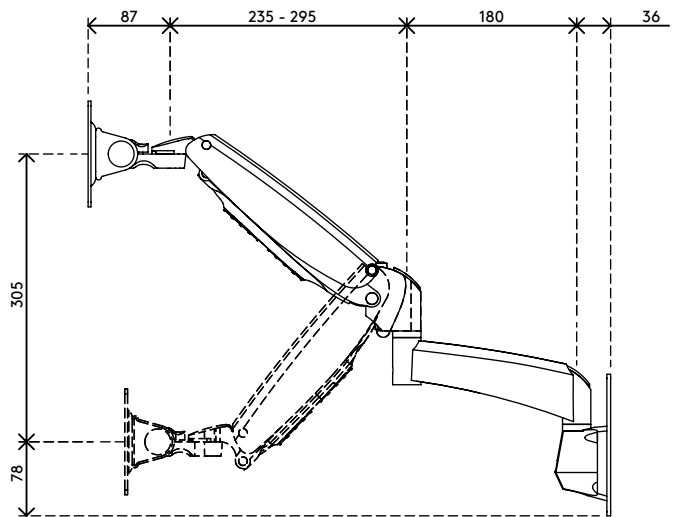

viewmaster^x

Garanzia

57.252

Viewmaster braccio porta monitor - parete 252

La regolazione dinamica dell'altezza e la regolazione indipendente della profondità consentono a tutti gli utenti di trovare la propria posizione ergonomica ottimale. Un design di qualità elevata che raccoglie i cavi lungo le estensioni del braccio per creare un ambiente ordinato e professionale.

- Intervallo di regolazione dinamica dell'altezza di 305 mm
- Regolazione profondità indipendente
- Gestione dei cavi parzialmente integrata o nascosta
- Componenti principali in alluminio
- Compatibile con VESA MIS-D 75 x 75/100 x 100 mm
- Monitor: inclinazione +90°/-90°, orientabile +90°/-90°, rotazione +90°/-90°
- Braccio: orientabile +90°/-90°
- Capacità peso di 4,5 - 10 kg per monitor
- Dotato di fissaggio a parete
- Molla a gas SUSPA® integrata
- La capacità di peso indicata varia quando si montano monitor più profondi di 25 mm o con una posizione di fissaggio VESA decentrata

dataflex^x

feeling at work

viewmaster

305 mm (12,0")

+90°/-90°

+90°/-90°

+90°/-90°

75 x 75/100 x 100

4,5 - 10 kg

Viewmaster braccio porta monitor - parete 252

2020/10/07

57.252

 490 x 285 x 140 mm

 1 pcs

 argento

 3,695 kg