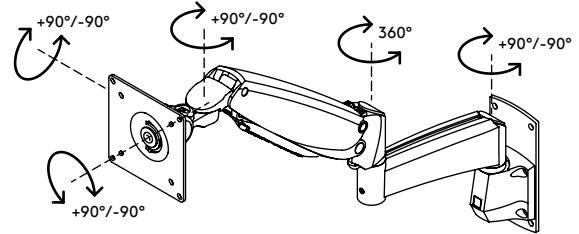

viewmaster^x

Garanzia

57.252

Viewmaster braccio porta monitor - parete 252

La regolazione dinamica dell'altezza e la regolazione indipendente della profondità consentono a tutti gli utenti di trovare la propria posizione ergonomica ottimale. Un design di qualità elevata che raccoglie i cavi lungo le estensioni del braccio per creare un ambiente ordinato e professionale.

- Intervallo di regolazione dinamica dell'altezza di 305 mm
- Regolazione profondità indipendente
- Gestione dei cavi parzialmente integrata o nascosta
- Componenti principali in alluminio
- Compatibile con VESA MIS-D 75 x 75/100 x 100 mm
- Monitor: inclinazione +90°/-90°, orientabile +90°/-90°, rotazione +90°/-90°
- Braccio: orientabile +90°/-90°
- Capacità peso di 4,5 - 10 kg per monitor
- Dotato di fissaggio a parete
- Molla a gas SUSPA® integrata
- La capacità di peso indicata varia quando si montano monitor più profondi di 25 mm o con una posizione di fissaggio VESA decentrata

dataflex^x

feeling at work

viewmaster

305 mm (12,0")

+90°/-90°

+90°/-90°

+90°/-90°

75 x 75/100 x 100

4,5 - 10 kg

Viewmaster braccio porta monitor - parete 252

2020/10/07

57.252

 490 x 285 x 140 mm

 1 pcs

 argento

 3,695 kg