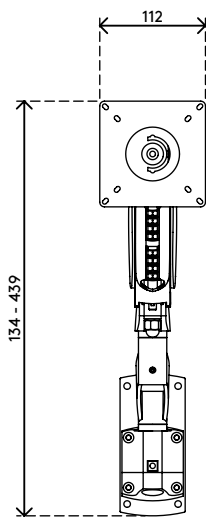

viewmaster^x

Garanzia

57.252

Viewmaster braccio porta monitor - parete 252

La regolazione dinamica dell'altezza e la regolazione indipendente della profondità consentono a tutti gli utenti di trovare la propria posizione ergonomica ottimale. Un design di qualità elevata che raccoglie i cavi lungo le estensioni del braccio per creare un ambiente ordinato e professionale.

- Intervallo di regolazione dinamica dell'altezza di 305 mm
- Regolazione profondità indipendente
- Gestione dei cavi parzialmente integrata o nascosta
- Componenti principali in alluminio
- Compatibile con VESA MIS-D 75 x 75/100 x 100 mm
- Monitor: inclinazione +90°/-90°, orientabile +90°/-90°, rotazione +90°/-90°
- Braccio: orientabile +90°/-90°
- Capacità peso di 4,5 - 10 kg per monitor
- Dotato di fissaggio a parete
- Molla a gas SUSPA® integrata
- La capacità di peso indicata varia quando si montano monitor più profondi di 25 mm o con una posizione di fissaggio VESA decentrata

dataflex^x

feeling at work

viewmaster

305 mm (12,0")

+90°/-90°

+90°/-90°

+90°/-90°

75 x 75/100 x 100

4,5 - 10 kg

Viewmaster braccio porta monitor - parete 252

2020/10/07

57.252

 490 x 285 x 140 mm

 1 pcs

 argento

 3,695 kg