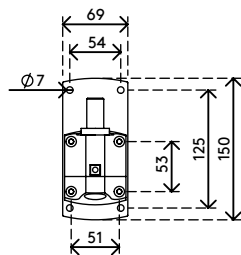

viewmaster^x

Garanzia

57.252

Viewmaster braccio porta monitor - parete 252

La regolazione dinamica dell'altezza e la regolazione indipendente della profondità consentono a tutti gli utenti di trovare la propria posizione ergonomica ottimale. Un design di qualità elevata che raccoglie i cavi lungo le estensioni del braccio per creare un ambiente ordinato e professionale.

- Intervallo di regolazione dinamica dell'altezza di 305 mm
- Regolazione profondità indipendente
- Gestione dei cavi parzialmente integrata o nascosta
- Componenti principali in alluminio
- Compatibile con VESA MIS-D 75 x 75/100 x 100 mm
- Monitor: inclinazione +90°/-90°, orientabile +90°/-90°, rotazione +90°/-90°
- Braccio: orientabile +90°/-90°
- Capacità peso di 4,5 - 10 kg per monitor
- Dotato di fissaggio a parete
- Molla a gas SUSPA® integrata
- La capacità di peso indicata varia quando si montano monitor più profondi di 25 mm o con una posizione di fissaggio VESA decentrata

dataflex^x

feeling at work

viewmaster

305 mm (12,0")

+90°/-90°

+90°/-90°

+90°/-90°

75 x 75/100 x 100

4,5 - 10 kg

Viewmaster braccio porta monitor - parete 252

2020/10/07

57.252

 490 x 285 x 140 mm

 1 pcs

 argento

 3,695 kg