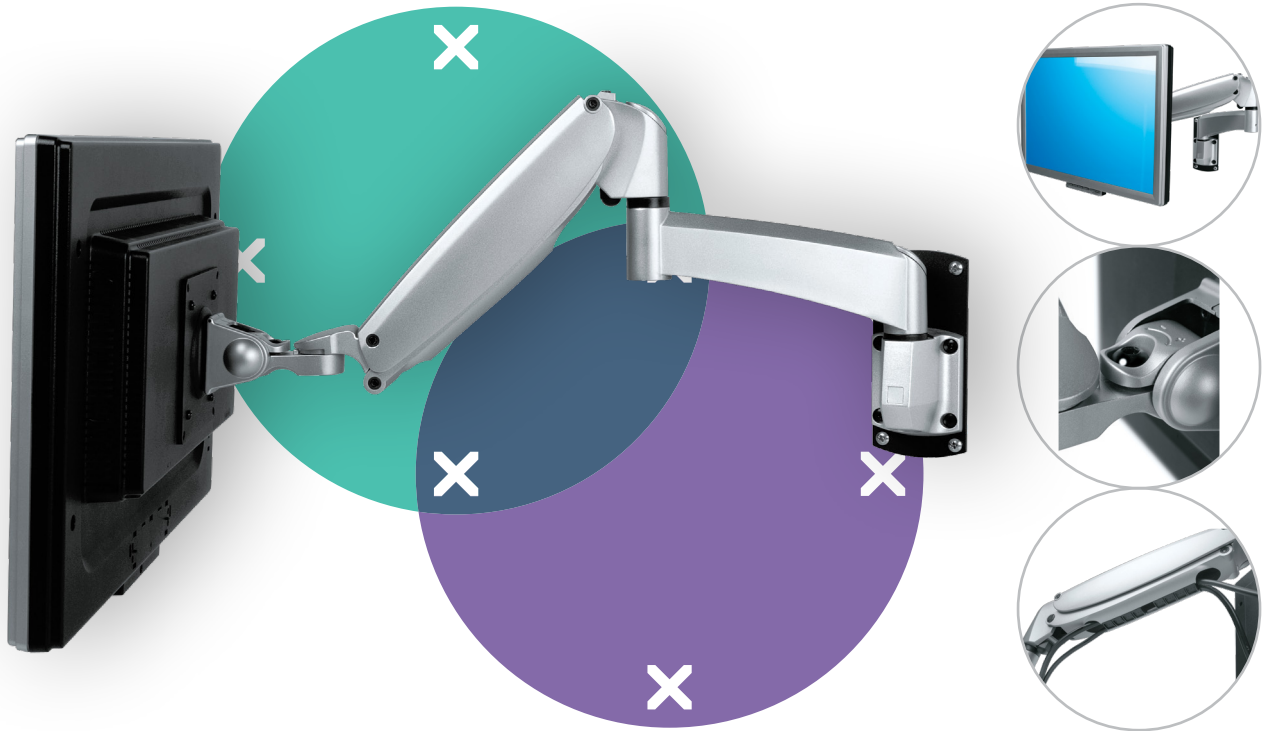

viewmaster^x

Garanzia

57.252

Viewmaster braccio porta monitor - parete 252

La regolazione dinamica dell'altezza e la regolazione indipendente della profondità consentono a tutti gli utenti di trovare la propria posizione ergonomica ottimale. Un design di qualità elevata che raccoglie i cavi lungo le estensioni del braccio per creare un ambiente ordinato e professionale.

- Intervallo di regolazione dinamica dell'altezza di 305 mm
- Regolazione profondità indipendente
- Gestione dei cavi parzialmente integrata o nascosta
- Componenti principali in alluminio
- Compatibile con VESA MIS-D 75 x 75/100 x 100 mm
- Monitor: inclinazione +90°/-90°, orientabile +90°/-90°, rotazione +90°/-90°
- Braccio: orientabile +90°/-90°
- Capacità peso di 4,5 - 10 kg per monitor
- Dotato di fissaggio a parete
- Molla a gas SUSPA® integrata
- La capacità di peso indicata varia quando si montano monitor più profondi di 25 mm o con una posizione di fissaggio VESA decentrata

dataflex^x

feeling at work

viewmaster

305 mm (12,0")

+90°/-90°

+90°/-90°

+90°/-90°

75 x 75/100 x 100

4,5 - 10 kg

Viewmaster braccio porta monitor - parete 252

2020/10/07

57.252

 490 x 285 x 140 mm

 1 pcs

 argento

 3,695 kg