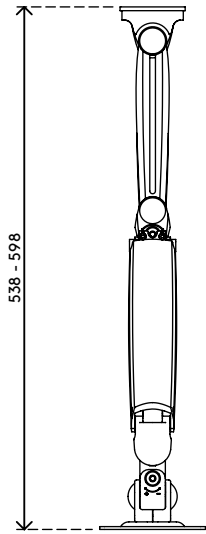

viewmaster^x

Garanzia

57.252

Viewmaster braccio porta monitor - parete 252

La regolazione dinamica dell'altezza e la regolazione indipendente della profondità consentono a tutti gli utenti di trovare la propria posizione ergonomica ottimale. Un design di qualità elevata che raccoglie i cavi lungo le estensioni del braccio per creare un ambiente ordinato e professionale.

- Intervallo di regolazione dinamica dell'altezza di 305 mm
- Regolazione profondità indipendente
- Gestione dei cavi parzialmente integrata o nascosta
- Componenti principali in alluminio
- Compatibile con VESA MIS-D 75 x 75/100 x 100 mm
- Monitor: inclinazione +90°/-90°, orientabile +90°/-90°, rotazione +90°/-90°
- Braccio: orientabile +90°/-90°
- Capacità peso di 4,5 - 10 kg per monitor
- Dotato di fissaggio a parete
- Molla a gas SUSPA® integrata
- La capacità di peso indicata varia quando si montano monitor più profondi di 25 mm o con una posizione di fissaggio VESA decentrata

dataflex^x

feeling at work

viewmaster

305 mm (12,0")

+90°/-90°

+90°/-90°

+90°/-90°

75 x 75/100 x 100

4,5 - 10 kg

Viewmaster braccio porta monitor - parete 252

2020/10/07

57.252

 490 x 285 x 140 mm

 1 pcs

 argento

 3,695 kg