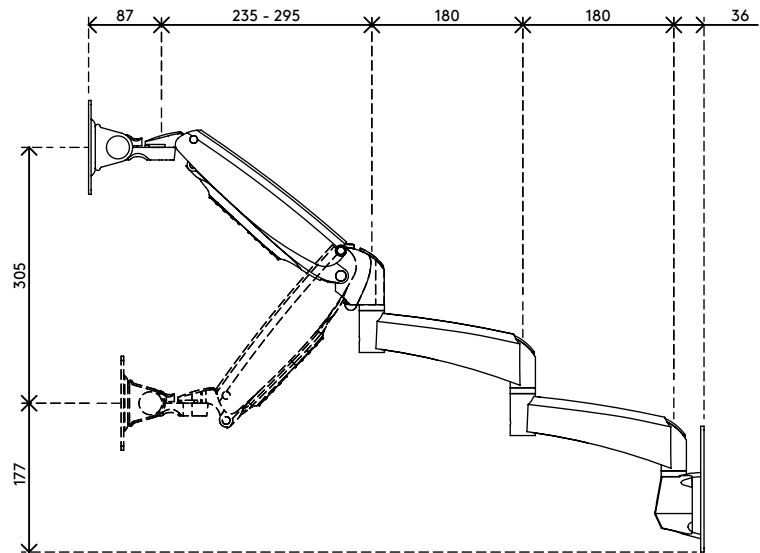

viewmaster^x

Garanzia

57.282

Viewmaster braccio porta monitor - parete 282

Il raggio d'azione molto esteso e l'altezza regolabile dinamicamente con il bilanciamento sensibile alla pressione delle dita rendono facile trovare la posizione ergonomica ottimale anche su grandi superfici. Quando necessario, il prodotto può restare compatto grazie alle estensioni ripiegabili; i cavi sono raccolti lungo le estensioni del braccio per creare un ambiente ordinato e professionale.

- Intervallo di regolazione dinamica dell'altezza di 305 mm
- Regolazione profondità indipendente aumentata
- Gestione dei cavi parzialmente integrata o nascosta
- Componenti principali in alluminio
- Compatibile con VESA MIS-D 75 x 75/100 x 100 mm
- Monitor: inclinazione +90°/-90°, orientabile +90°/-90°, rotazione +90°/-90°
- Braccio: orientabile +90°/-90°
- Capacità peso di 4,5 - 10 kg per monitor
- Dotato di fissaggio a parete
- Molla a gas SUSPA® integrata
- La capacità di peso indicata varia quando si montano monitor più profondi di 25 mm o con una posizione di fissaggio VESA decentrata

dataflex^x

feeling at work

viewmaster x

305 mm (12,0")

+90°/-90°

+90°/-90°

+90°/-90°

75 x 75/100 x 100

4,5 - 10 kg

Viewmaster braccio porta monitor - parete 282

2020/10/07

57.282

 490 x 285 x 140 mm

 1 pcs

 agente

 4,305 kg