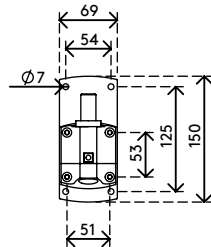

viewmaster^x

Garanzia

57.282

Viewmaster braccio porta monitor - parete 282

Il raggio d'azione molto esteso e l'altezza regolabile dinamicamente con il bilanciamento sensibile alla pressione delle dita rendono facile trovare la posizione ergonomica ottimale anche su grandi superfici. Quando necessario, il prodotto può restare compatto grazie alle estensioni ripiegabili; i cavi sono raccolti lungo le estensioni del braccio per creare un ambiente ordinato e professionale.

- Intervallo di regolazione dinamica dell'altezza di 305 mm
- Regolazione profondità indipendente aumentata
- Gestione dei cavi parzialmente integrata o nascosta
- Componenti principali in alluminio
- Compatibile con VESA MIS-D 75 x 75/100 x 100 mm
- Monitor: inclinazione +90°/-90°, orientabile +90°/-90°, rotazione +90°/-90°
- Braccio: orientabile +90°/-90°
- Capacità peso di 4,5 - 10 kg per monitor
- Dotato di fissaggio a parete
- Molla a gas SUSPA® integrata
- La capacità di peso indicata varia quando si montano monitor più profondi di 25 mm o con una posizione di fissaggio VESA decentrata

dataflex^x

feeling at work

viewmaster x

305 mm (12,0")

+90°/-90°

+90°/-90°

+90°/-90°

75 x 75/100 x 100

4,5 - 10 kg

Viewmaster braccio porta monitor - parete 282

2020/10/07

57.282

 490 x 285 x 140 mm

 1 pcs

 agente

 4,305 kg