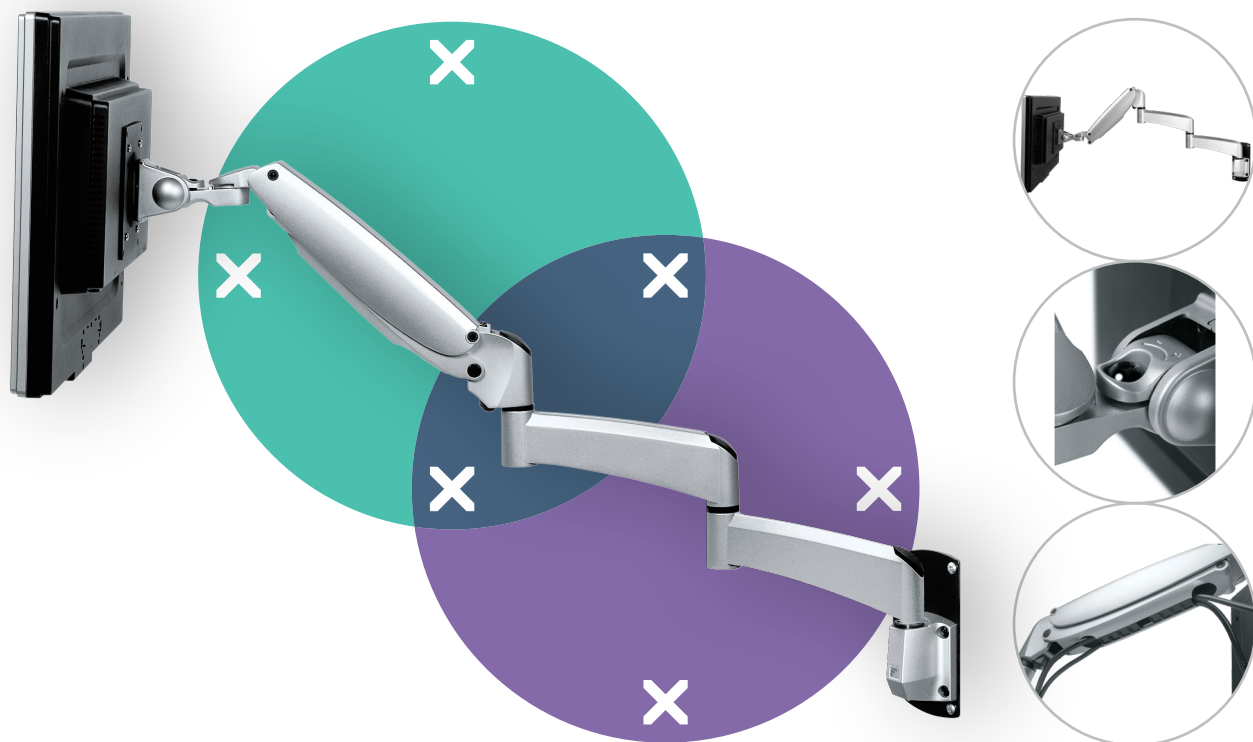

viewmaster^x

Garanzia

57.282

Viewmaster braccio porta monitor - parete 282

Il raggio d'azione molto esteso e l'altezza regolabile dinamicamente con il bilanciamento sensibile alla pressione delle dita rendono facile trovare la posizione ergonomica ottimale anche su grandi superfici. Quando necessario, il prodotto può restare compatto grazie alle estensioni ripiegabili; i cavi sono raccolti lungo le estensioni del braccio per creare un ambiente ordinato e professionale.

- Intervallo di regolazione dinamica dell'altezza di 305 mm
- Regolazione profondità indipendente aumentata
- Gestione dei cavi parzialmente integrata o nascosta
- Componenti principali in alluminio
- Compatibile con VESA MIS-D 75 x 75/100 x 100 mm
- Monitor: inclinazione +90°/-90°, orientabile +90°/-90°, rotazione +90°/-90°
- Braccio: orientabile +90°/-90°
- Capacità peso di 4,5 - 10 kg per monitor
- Dotato di fissaggio a parete
- Molla a gas SUSPA® integrata
- La capacità di peso indicata varia quando si montano monitor più profondi di 25 mm o con una posizione di fissaggio VESA decentrata

dataflex^x

feeling at work

viewmaster x

305 mm (12,0")

+90°/-90°

+90°/-90°

+90°/-90°

75 x 75/100 x 100

4,5 - 10 kg

Viewmaster braccio porta monitor - parete 282

2020/10/07

57.282

 490 x 285 x 140 mm

 1 pcs

 agente

 4,305 kg