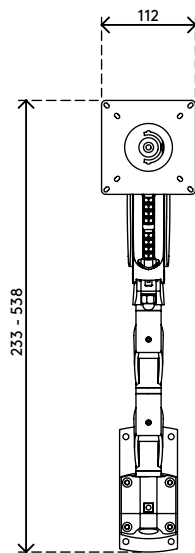

viewmaster^x

Garanzia

57.282

Viewmaster braccio porta monitor - parete 282

Il raggio d'azione molto esteso e l'altezza regolabile dinamicamente con il bilanciamento sensibile alla pressione delle dita rendono facile trovare la posizione ergonomica ottimale anche su grandi superfici. Quando necessario, il prodotto può restare compatto grazie alle estensioni ripiegabili; i cavi sono raccolti lungo le estensioni del braccio per creare un ambiente ordinato e professionale.

- Intervallo di regolazione dinamica dell'altezza di 305 mm
- Regolazione profondità indipendente aumentata
- Gestione dei cavi parzialmente integrata o nascosta
- Componenti principali in alluminio
- Compatibile con VESA MIS-D 75 x 75/100 x 100 mm
- Monitor: inclinazione +90°/-90°, orientabile +90°/-90°, rotazione +90°/-90°
- Braccio: orientabile +90°/-90°
- Capacità peso di 4,5 - 10 kg per monitor
- Dotato di fissaggio a parete
- Molla a gas SUSPA® integrata
- La capacità di peso indicata varia quando si montano monitor più profondi di 25 mm o con una posizione di fissaggio VESA decentrata

dataflex^x

feeling at work

viewmaster x

305 mm (12,0")

+90°/-90°

+90°/-90°

+90°/-90°

75 x 75/100 x 100

4,5 - 10 kg

Viewmaster braccio porta monitor - parete 282

2020/10/07

57.282

 490 x 285 x 140 mm

 1 pcs

 agente

 4,305 kg