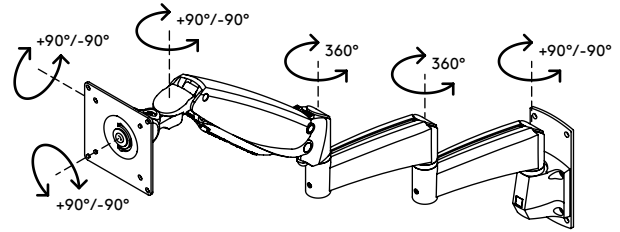

viewmaster^x

Garanzia

57.282

Viewmaster braccio porta monitor - parete 282

Il raggio d'azione molto esteso e l'altezza regolabile dinamicamente con il bilanciamento sensibile alla pressione delle dita rendono facile trovare la posizione ergonomica ottimale anche su grandi superfici. Quando necessario, il prodotto può restare compatto grazie alle estensioni ripiegabili; i cavi sono raccolti lungo le estensioni del braccio per creare un ambiente ordinato e professionale.

- Intervallo di regolazione dinamica dell'altezza di 305 mm
- Regolazione profondità indipendente aumentata
- Gestione dei cavi parzialmente integrata o nascosta
- Componenti principali in alluminio
- Compatibile con VESA MIS-D 75 x 75/100 x 100 mm
- Monitor: inclinazione +90°/-90°, orientabile +90°/-90°, rotazione +90°/-90°
- Braccio: orientabile +90°/-90°
- Capacità peso di 4,5 - 10 kg per monitor
- Dotato di fissaggio a parete
- Molla a gas SUSPA® integrata
- La capacità di peso indicata varia quando si montano monitor più profondi di 25 mm o con una posizione di fissaggio VESA decentrata

dataflex^x

feeling at work

viewmaster x

305 mm (12,0")

+90°/-90°

+90°/-90°

+90°/-90°

75 x 75/100 x 100

4,5 - 10 kg

Viewmaster braccio porta monitor - parete 282

2020/10/07

57.282

 490 x 285 x 140 mm

 1 pcs

 agente

 4,305 kg