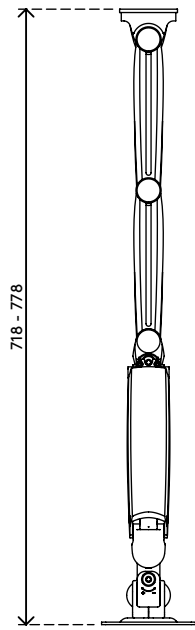

viewmaster^x

Garanzia

57.282

Viewmaster braccio porta monitor - parete 282

Il raggio d'azione molto esteso e l'altezza regolabile dinamicamente con il bilanciamento sensibile alla pressione delle dita rendono facile trovare la posizione ergonomica ottimale anche su grandi superfici. Quando necessario, il prodotto può restare compatto grazie alle estensioni ripiegabili; i cavi sono raccolti lungo le estensioni del braccio per creare un ambiente ordinato e professionale.

- Intervallo di regolazione dinamica dell'altezza di 305 mm
- Regolazione profondità indipendente aumentata
- Gestione dei cavi parzialmente integrata o nascosta
- Componenti principali in alluminio
- Compatibile con VESA MIS-D 75 x 75/100 x 100 mm
- Monitor: inclinazione +90°/-90°, orientabile +90°/-90°, rotazione +90°/-90°
- Braccio: orientabile +90°/-90°
- Capacità peso di 4,5 - 10 kg per monitor
- Dotato di fissaggio a parete
- Molla a gas SUSPA® integrata
- La capacità di peso indicata varia quando si montano monitor più profondi di 25 mm o con una posizione di fissaggio VESA decentrata

dataflex^x

feeling at work

viewmaster x

305 mm (12,0")

+90°/-90°

+90°/-90°

+90°/-90°

75 x 75/100 x 100

4,5 - 10 kg

Viewmaster braccio porta monitor - parete 282

2020/10/07

57.282

 490 x 285 x 140 mm

 1 pcs

 agente

 4,305 kg