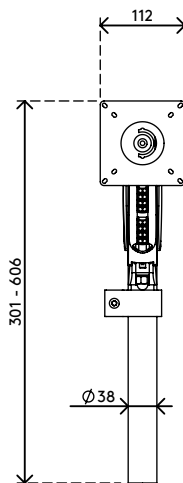

viewmaster^x

Garanzia

57.582

Viewmaster braccio porta monitor - scrivania 582

Una soluzione efficace per ambienti di lavoro con operatori disposti frontalmente che impiega uno spazio minimo regalando il massimo della funzionalità e che prevede anche l'uso di doppi monitor.

- Intervallo di regolazione dinamica dell'altezza di 305 mm
- Regolazione profondità condizionata
- Gestione dei cavi parzialmente integrata o nascosta
- Componenti principali in alluminio
- Compatibile con VESA MIS-D 75 x 75/100 x 100 mm
- Monitor: inclinazione +90°/-90°, orientabile +90°/-90°, rotazione +90°/-90°
- Braccio: orientabile +90°/-90°
- Capacità peso di 4,5 - 10 kg per monitor
- Fissaggio per scrivania non incluso
- Dimensioni massime monitor: altezza 1094 mm
- Ideale per postazioni di lavoro faccia a faccia
- Molla a gas SUSPA® integrata
- La capacità di peso indicata varia quando si montano monitor più profondi di 25 mm o con una posizione di fissaggio VESA decentrata

dataflex

feeling at work

viewmaster x

305 mm (12,0")

+90°/-90°

+90°/-90°

+90°/-90°

1094 mm (43,1")

75 x 75/100 x 100

(2x) 4,5 - 10 kg

Viewmaster braccio porta monitor - scrivania 582

2020/10/07

57.582

 490 x 375 x 145 mm

 1 pcs

 argento