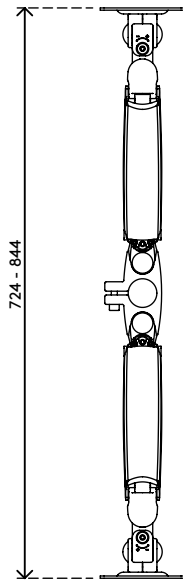

viewmaster^x

Garanzia

57.582

Viewmaster braccio porta monitor - scrivania 582

Una soluzione efficace per ambienti di lavoro con operatori disposti frontalmente che impiega uno spazio minimo regalando il massimo della funzionalità e che prevede anche l'uso di doppi monitor.

- Intervallo di regolazione dinamica dell'altezza di 305 mm
- Regolazione profondità condizionata
- Gestione dei cavi parzialmente integrata o nascosta
- Componenti principali in alluminio
- Compatibile con VESA MIS-D 75 x 75/100 x 100 mm
- Monitor: inclinazione +90°/-90°, orientabile +90°/-90°, rotazione +90°/-90°
- Braccio: orientabile +90°/-90°
- Capacità peso di 4,5 - 10 kg per monitor
- Fissaggio per scrivania non incluso
- Dimensioni massime monitor: altezza 1094 mm
- Ideale per postazioni di lavoro faccia a faccia
- Molla a gas SUSPA® integrata
- La capacità di peso indicata varia quando si montano monitor più profondi di 25 mm o con una posizione di fissaggio VESA decentrata

dataflex

feeling at work

viewmaster x

305 mm (12,0")

+90°/-90°

+90°/-90°

+90°/-90°

1094 mm (43,1")

75 x 75/100 x 100

(2x) 4,5 - 10 kg

Viewmaster braccio porta monitor - scrivania 582

2020/10/07

57.582

 490 x 375 x 145 mm

 1 pcs

 argento