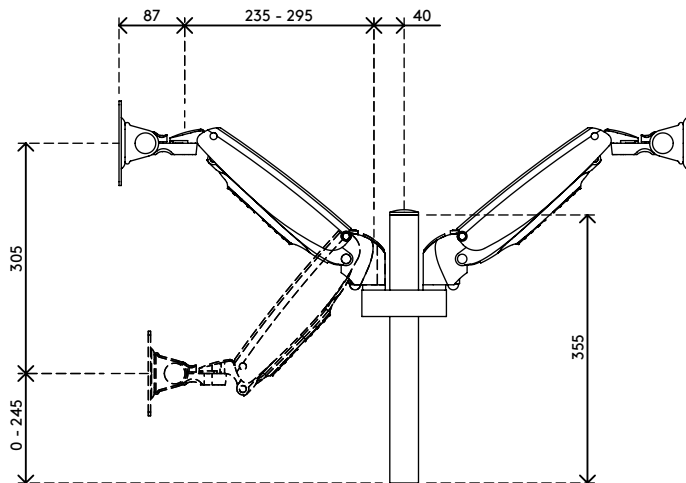

viewmaster^x

Garanzia

57.582

Viewmaster braccio porta monitor - scrivania 582

Una soluzione efficace per ambienti di lavoro con operatori disposti frontalmente che impiega uno spazio minimo regalando il massimo della funzionalità e che prevede anche l'uso di doppi monitor.

- Intervallo di regolazione dinamica dell'altezza di 305 mm
- Regolazione profondità condizionata
- Gestione dei cavi parzialmente integrata o nascosta
- Componenti principali in alluminio
- Compatibile con VESA MIS-D 75 x 75/100 x 100 mm
- Monitor: inclinazione +90°/-90°, orientabile +90°/-90°, rotazione +90°/-90°
- Braccio: orientabile +90°/-90°
- Capacità peso di 4,5 - 10 kg per monitor
- Fissaggio per scrivania non incluso
- Dimensioni massime monitor: altezza 1094 mm
- Ideale per postazioni di lavoro faccia a faccia
- Molla a gas SUSPA® integrata
- La capacità di peso indicata varia quando si montano monitor più profondi di 25 mm o con una posizione di fissaggio VESA decentrata

dataflex

feeling at work

viewmaster x

305 mm (12,0")

+90°/-90°

+90°/-90°

+90°/-90°

1094 mm (43,1")

75 x 75/100 x 100

(2x) 4,5 - 10 kg

Viewmaster braccio porta monitor - scrivania 582

2020/10/07

57.582

 490 x 375 x 145 mm

 1 pcs

 argento