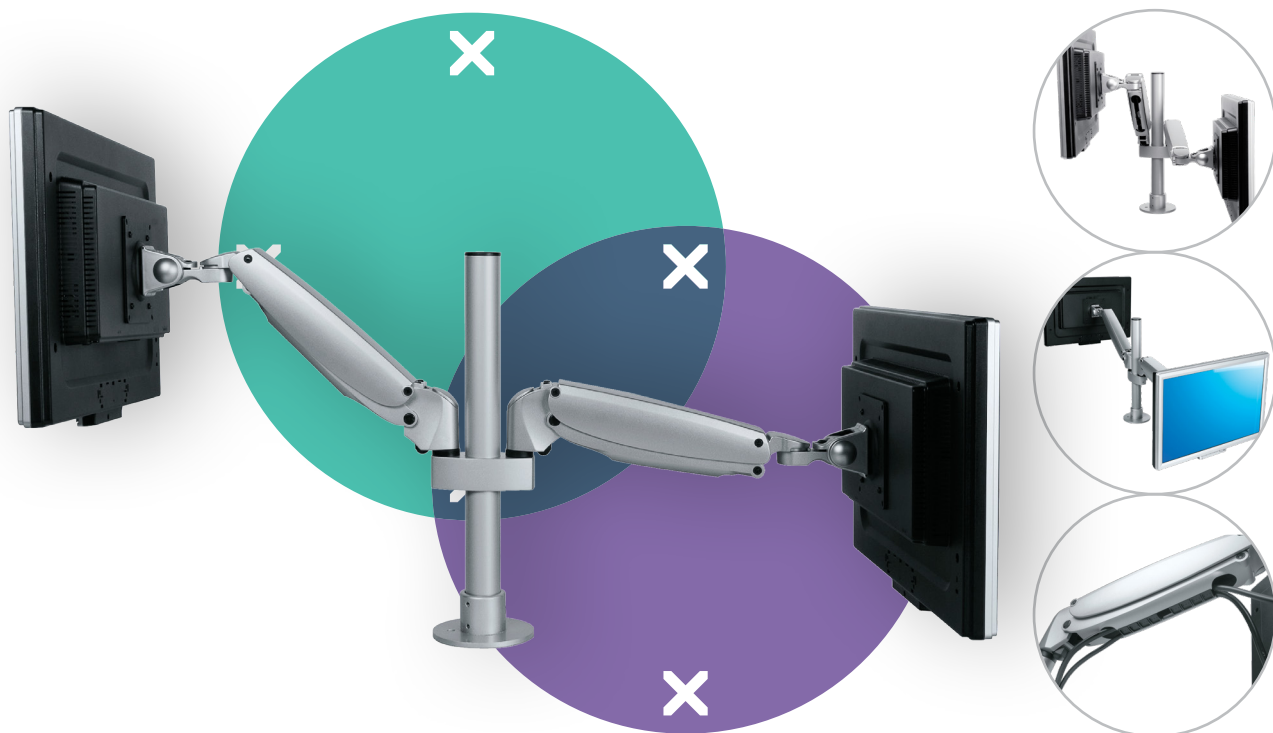

viewmaster^x

Garanzia

57.582

Viewmaster braccio porta monitor - scrivania 582

Una soluzione efficace per ambienti di lavoro con operatori disposti frontalmente che impiega uno spazio minimo regalando il massimo della funzionalità e che prevede anche l'uso di doppi monitor.

- Intervallo di regolazione dinamica dell'altezza di 305 mm
- Regolazione profondità condizionata
- Gestione dei cavi parzialmente integrata o nascosta
- Componenti principali in alluminio
- Compatibile con VESA MIS-D 75 x 75/100 x 100 mm
- Monitor: inclinazione +90°/-90°, orientabile +90°/-90°, rotazione +90°/-90°
- Braccio: orientabile +90°/-90°
- Capacità peso di 4,5 - 10 kg per monitor
- Fissaggio per scrivania non incluso
- Dimensioni massime monitor: altezza 1094 mm
- Ideale per postazioni di lavoro faccia a faccia
- Molla a gas SUSPA® integrata
- La capacità di peso indicata varia quando si montano monitor più profondi di 25 mm o con una posizione di fissaggio VESA decentrata

dataflex

feeling at work

viewmaster x

305 mm (12,0")

+90°/-90°

+90°/-90°

+90°/-90°

1094 mm (43,1")

75 x 75/100 x 100

(2x) 4,5 - 10 kg

Viewmaster braccio porta monitor - scrivania 582

2020/10/07

57.582

 490 x 375 x 145 mm

 1 pcs

 argento