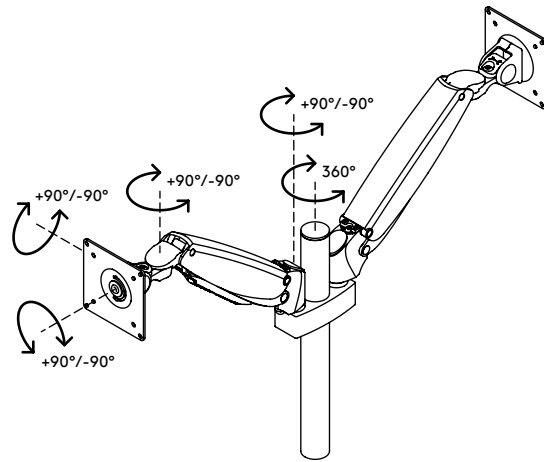

viewmaster^x

Garanzia

57.582

Viewmaster braccio porta monitor - scrivania 582

Una soluzione efficace per ambienti di lavoro con operatori disposti frontalmente che impiega uno spazio minimo regalando il massimo della funzionalità e che prevede anche l'uso di doppi monitor.

- Intervallo di regolazione dinamica dell'altezza di 305 mm
- Regolazione profondità condizionata
- Gestione dei cavi parzialmente integrata o nascosta
- Componenti principali in alluminio
- Compatibile con VESA MIS-D 75 x 75/100 x 100 mm
- Monitor: inclinazione +90°/-90°, orientabile +90°/-90°, rotazione +90°/-90°
- Braccio: orientabile +90°/-90°
- Capacità peso di 4,5 - 10 kg per monitor
- Fissaggio per scrivania non incluso
- Dimensioni massime monitor: altezza 1094 mm
- Ideale per postazioni di lavoro faccia a faccia
- Molla a gas SUSPA® integrata
- La capacità di peso indicata varia quando si montano monitor più profondi di 25 mm o con una posizione di fissaggio VESA decentrata

dataflex

feeling at work

viewmaster x

305 mm (12,0")

+90°/-90°

+90°/-90°

+90°/-90°

1094 mm (43,1")

75 x 75/100 x 100

(2x) 4,5 - 10 kg

Viewmaster braccio porta monitor - scrivania 582

2020/10/07

57.582

 490 x 375 x 145 mm

 1 pcs

 argento