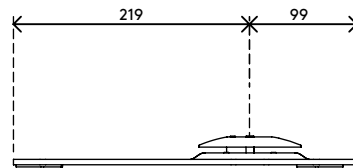

58.010

Viewlite base de bureau - option 010

Conçue spécialement pour le Viewlite bras support écran - bureau 10, cette base de bureau autonome massive en acier constitue la solution idéale pour vous aider à aménager un espace de travail véritablement flexible.

- Viewlite base de bureau pour bras support écran - bureau 102
- Dimensions (L x P x H) : 439 x 318 x 28 mm

- Fourni avec toutes les fixations nécessaires
- Fabriqué en acier

viewlite

Viewlite base de bureau - option 010

2020/05/28

58.010

 442 x 248 x 70 mm

 1 pcs

 blanc

 2,3 kg

 805410580100