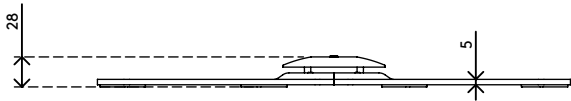

58.010

Viewlite base de bureau - option 010

Conçue spécialement pour le Viewlite bras support écran - bureau 10, cette base de bureau autonome massive en acier constitue la solution idéale pour vous aider à aménager un espace de travail véritablement flexible.

- Viewlite base de bureau pour bras support écran - bureau 102
- Dimensions (L x P x H) : 439 x 318 x 28 mm

- Fourni avec toutes les fixations nécessaires
- Fabriqué en acier

viewlite

Viewlite base de bureau - option 010

2020/05/28

58.010

 442 x 248 x 70 mm

 1 pcs

 blanc

 2,3 kg

 805410580100