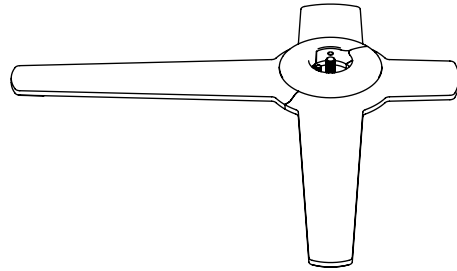

58.010

Viewlite base de bureau - option 010

Conçue spécialement pour le Viewlite bras support écran - bureau 10, cette base de bureau autonome massive en acier constitue la solution idéale pour vous aider à aménager un espace de travail véritablement flexible.

- Viewlite base de bureau pour bras support écran - bureau 102
- Dimensions (L x P x H) : 439 x 318 x 28 mm

- Fourni avec toutes les fixations nécessaires
- Fabriqué en acier

viewlite

Viewlite base de bureau - option 010

2020/05/28

58.010

 442 x 248 x 70 mm

 1 pcs

 blanc

 2,3 kg

 805410580100