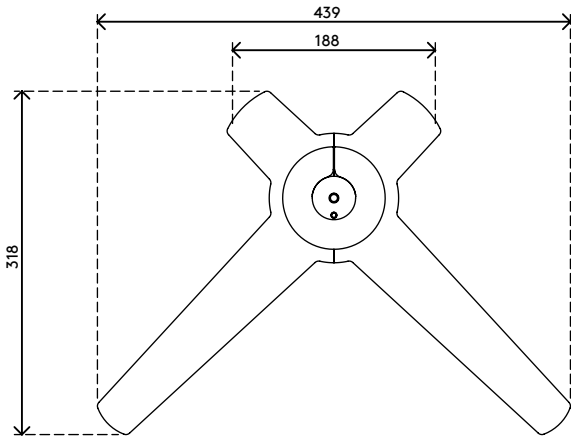

58.010

Viewlite base de bureau - option 010

Conçue spécialement pour le Viewlite bras support écran - bureau 10, cette base de bureau autonome massive en acier constitue la solution idéale pour vous aider à aménager un espace de travail véritablement flexible.

- Viewlite base de bureau pour bras support écran - bureau 102
- Dimensions (L x P x H) : 439 x 318 x 28 mm

- Fourni avec toutes les fixations nécessaires
- Fabriqué en acier

viewlite

Viewlite base de bureau - option 010

2020/05/28

58.010

 442 x 248 x 70 mm

 1 pcs

 blanc

 2,3 kg

 805410580100