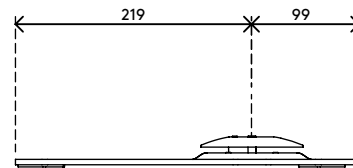

viewlite

Viewlite piastra da scrivania - opzione 010

2020/10/07

58.010

442 x 248 x 70 mm

1 pcs

bianco

2,3 kg

805410580100