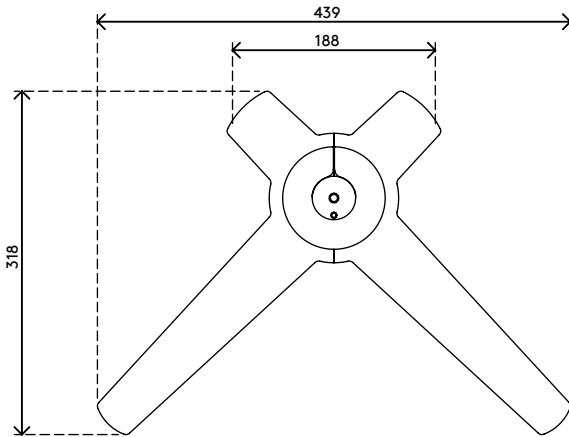

viewlite

Viewlite piastra da scrivania - opzione 010

2020/10/07

58.010

442 x 248 x 70 mm

1 pcs

bianco

2,3 kg

805410580100