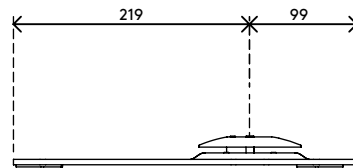

- Bureauplaat voor Viewlite monitorarm - bureau 102
- Afmetingen (b x d x h): 439 x 318 x 28 mm
- Wordt geleverd met alle benodigde bevestigingsmiddelen
- Vervaardigd uit staal

viewlite

Viewlite bureauplaat - optie 010

2020/05/26

58.010

 442 x 248 x 70 mm

 1 pcs

 wit

 2,3 kg

 805410580100