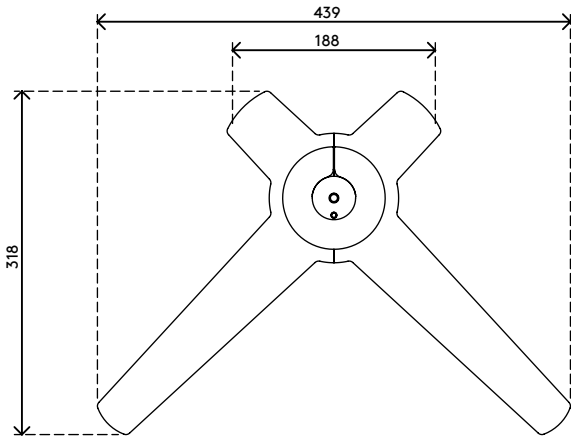

58.010

Viewlite bureauplaat - optie 010

Dit vrijstaande voetstuk van massief staal, speciaal ontworpen voor de 'Viewlite monitorarm - bureau 10', is de perfecte oplossing voor het creëren van een echt flexibele werkplek.

- Bureauplaat voor Viewlite monitorarm - bureau 102
- Afmetingen (b x d x h): 439 x 318 x 28 mm
- Wordt geleverd met alle benodigde bevestigingsmiddelen
- Vervaardigd uit staal

viewlite

Viewlite bureauplaat - optie 010

2020/05/26

58.010

 442 x 248 x 70 mm

 1 pcs

 wit

 2,3 kg

 805410580100