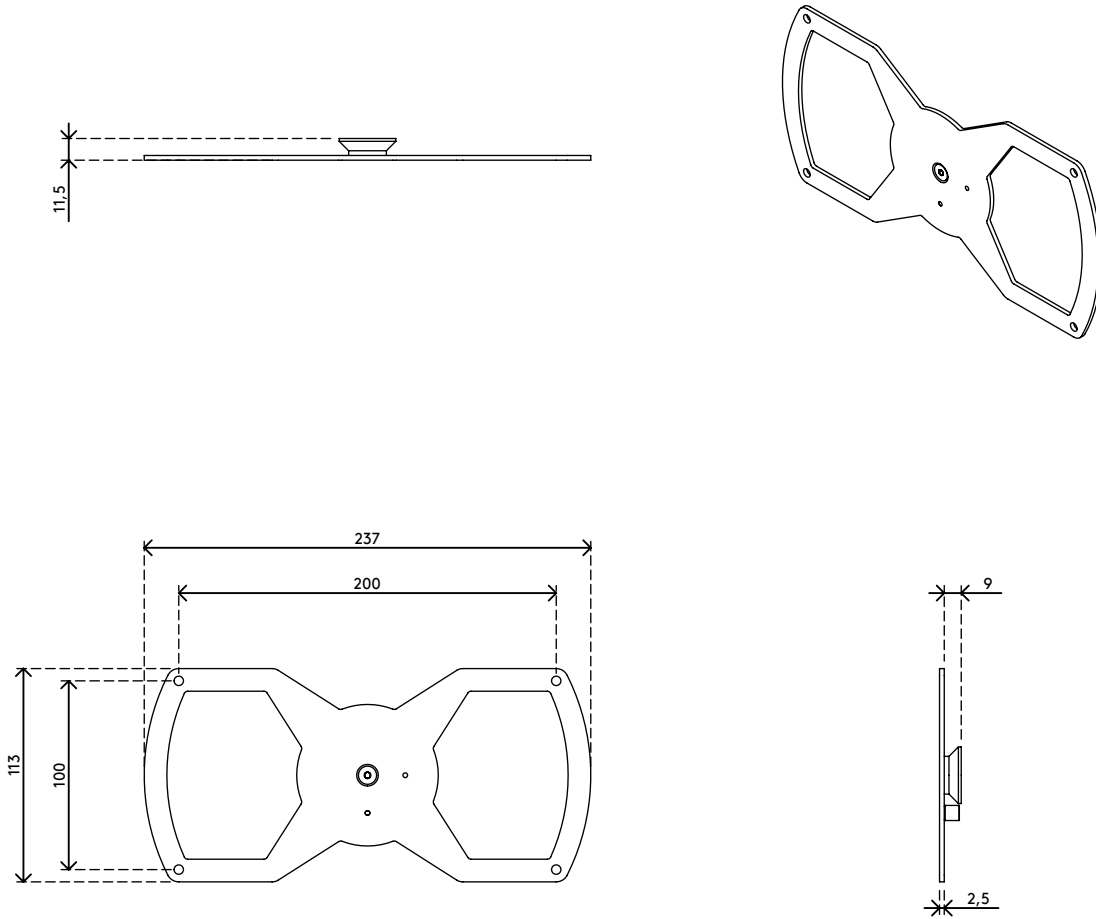

58.020

Viewlite fissaggio VESA 200 x 100 - opzione 020

Adatto ai monitor con fissaggio VESA 200 x 100 mm e compatibile con Viewlite sistema a sgancio rapido. Il fissaggio su qualsiasi Viewlite braccio porta monitor è quindi ancora più facile.

Nota: Sebbene questo tipo di fissaggio sia pensato per monitor grandi, si prega di controllare che il monitor non superi le dimensioni o il peso massimi che il braccio porta monitor può sopportare.

- Compatibile con VESA MIS-E 200 x 100 mm
- Compatibile esclusivamente con Viewlite sistema VESA a sgancio rapido
- È possibile attivare il blocco di rotazione monitor
- Considerare sempre il peso e le dimensioni monitor max. che il proprio braccio porta monitor può supportare

viewlite

200 x 100

Viewlite fissaggio VESA 200 x 100 - opzione 020

2020/10/07

58.020

 314 x 162 x 38 mm

 1 pcs

 bianco