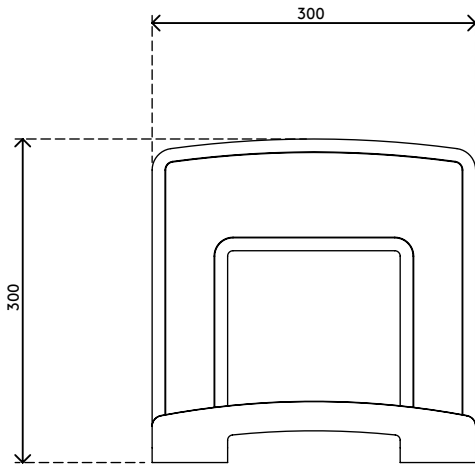

viewlite

Viewlite support ordinateur portable - option 040

2020/05/28

58.040

360 x 340 x 86 mm

1 pcs

blanc

1,401 kg

805410580407