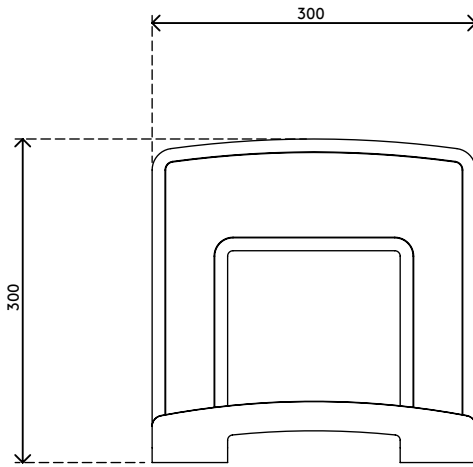

58.040

Viewlite supporto notebook - opzione 040

Adatto a quasi tutti i notebook. L'elastico fissa in modo sicuro il notebook in modo da poterlo regolare nella posizione ottimale, per esempio allineandolo ad altri monitor. Grazie alla sua testina di fissaggio a sgancio rapido, è possibile smontare facilmente il supporto per notebook per sostituirlo con altre opzioni Viewlite.

- Installazione estremamente rapida
- Compatibile esclusivamente con Viewlite sistema VESA a sgancio rapido
- Supporta uno spessore max. di 30 mm quando il notebook è aperto
- Gestione dei cavi nascosta facilmente accessibile
- Dotato di gommapiuma antiscivolo protettiva
- Elastico per fissaggio incluso

viewlite

Viewlite supporto notebook - opzione 040

2020/10/07

58.040

 360 x 340 x 86 mm

 1 pcs

 bianco

 1,401 kg