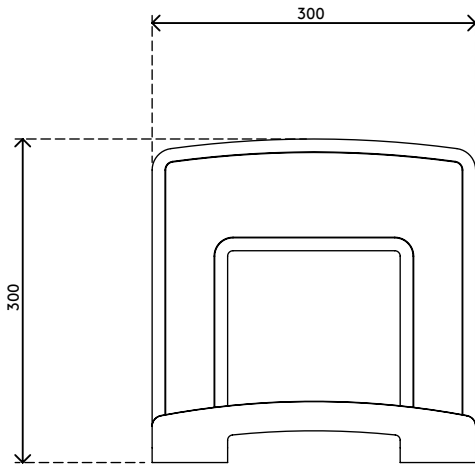

58.043

Viewlite support ordinateur portable - option 043

Pratiquement pour tous les ordinateurs portables. La bande élastique maintient votre ordinateur portable en sécurité ; de cette façon, vous pouvez le déplacer à la place idéale qui vous convient, y compris, par exemple, l'aligner avec votre deuxième écran d'affichage. Grâce à sa tête de montage quick release, vous pouvez facilement passer de votre support d'ordinateur portable aux autres options Viewlite.

- Installation très rapide
- Blocage de la rotation de la fixation VESA engagé par défaut
- Compatible exclusivement avec le système Viewlite VESA quick release
- Pour un ordinateur portable ouvert d'une épaisseur max. de 30 mm
- Gestion de câbles hors de la vue mais facilement accessible
- Recouvert de mousse de protection antidérapante
- Avec bande élastique de sécurité

viewlite

Viewlite support ordinateur portable - option 043

2020/05/28

58.043

 360 x 340 x 86 mm

 1 pcs

 noir

 1,4 kg