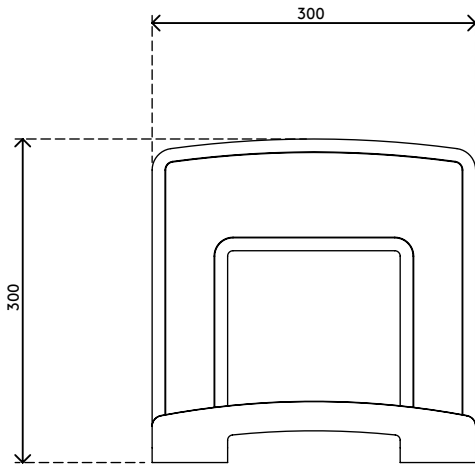

58.043

Viewlite supporto notebook - opzione 043

Adatto a quasi tutti i notebook. L'elastico fissa in modo sicuro il notebook in modo da poterlo regolare nella posizione ottimale, per esempio allineandolo ad altri monitor. Grazie alla sua testina di fissaggio a sgancio rapido, è possibile smontare facilmente il supporto per notebook per sostituirlo con altre opzioni Viewlite.

- Installazione estremamente rapida
- Blocco rotazione fissaggio VESA abilitato di default
- Compatibile esclusivamente con Viewlite sistema VESA a sgancio rapido
- Supporta uno spessore max. di 30 mm quando il notebook è aperto
- Gestione dei cavi nascosta facilmente accessibile
- Dotato di gommapiuma antiscivolo protettiva
- Elastico per fissaggio incluso

viewlite

Viewlite supporto notebook - opzione 043

2020/10/07

58.043

 360 x 340 x 86 mm

 1 pcs

 nero

 1,4 kg