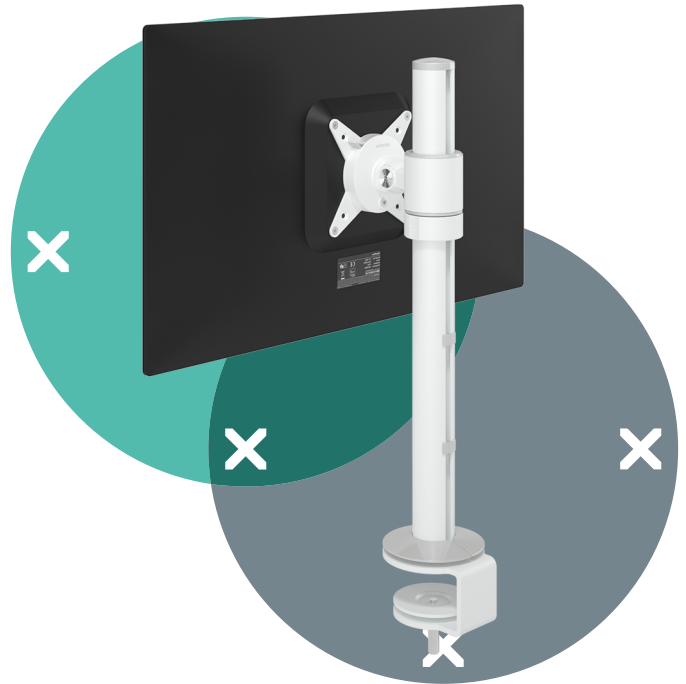

Viewlite braccio porta monitor - scrivania 100

Per noi di Dataflex, l'ambiente è importante. Ecco perché abbiamo realizzato questo ecosheet, in cui forniamo una panoramica accurata dell'impatto ambientale di questo prodotto e del modo in cui possiamo ridurlo insieme mediante il riciclaggio.

Global Warming Potential (GWP)

L'impatto ambientale di questo prodotto Dataflex è calcolato in termini di Global Warming Potential (GWP), ossia l'impatto del prodotto sul cambiamento climatico in kg di CO₂ equivalenti.

Chilometri in auto

Per chiarire ulteriormente il concetto di GWP in maniera comprensibile da tutti, abbiamo creato l'"equivalente auto medio".**

Impatto ambientale

Senza accordo per il riciclaggio

14,55 kg
CO₂

45,73 km

Con accordo per il riciclaggio

10,56 kg
CO₂

33,18 km

Puoi dare il tuo contributo!

Se desideri avere un impatto positivo sull'ambiente e ridurre la tua carbon footprint, contattaci per informazioni sulle opzioni del nostro accordo per il riciclaggio. recycle@dataflex-int.com