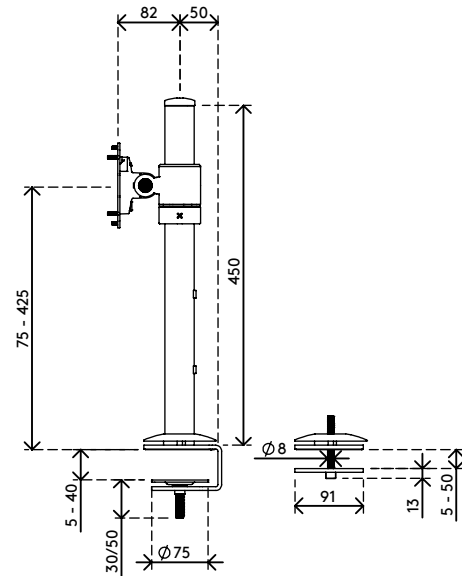

58.100

Viewlite monitorarm - bureau 100

De nabijheid van de monitor en de paal maakt dit een ideale, compacte oplossing voor verkooppunten. Door de traploze hoogteregeling kan elke gebruiker zijn optimale, ergonomische positie vinden. Kabels zitten weggestopt in de aluminium paal voor een opgeruimde, professionele indruk.

- Bereik statische hoogteregeling van 350 mm
- Vaste diepte
- Geïntegreerd kabelmanagement
- Belangrijkste componenten vervaardigd uit aluminium
- 40% van de aluminium componenten zijn al gerecycled
- Compatibel met VESA MIS-D 75 x 75/100 x 100 mm
- Monitor: neigen +65°/-65°, zwenken 360°, roteren 360°
- Draagvermogen van max. 8 kg per monitor
- Voorzien van bureaublebevestiging en bureadoorvoerbevestiging
- Geschikt voor bureaubladen met een dikte van 5 tot 40 mm (klem) of 50 mm (doorvoer)
- Maximale monitorgrootte: hoogte 816 mm
- Uitgerust met een praktisch quick-releasesysteem, compatibel met VESA
- Rotatiebegrenzing van de monitor mogelijk

viewlite

350 mm (13,8")

+65°/-65°

360°

360°

816 mm (32,1")

75/100 mm

8 kg

Viewlite monitorarm - bureau 100

2021/01/05

58.100

 622 x 177 x 117 mm

 1 pcs

 wit

 3 kg

 805410581008