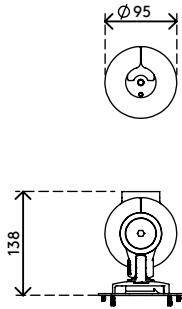

58.100

Viewlite monitorarm - bureau 100

De nabijheid van de monitor en de paal maakt dit een ideale, compacte oplossing voor verkooppunten. Door de traploze hoogteregeling kan elke gebruiker zijn optimale, ergonomische positie vinden. Kabels zitten weggestopt in de aluminium paal voor een opgeruimde, professionele indruk.

- Bereik statische hoogteregeling van 350 mm
- Vaste diepte
- Geïntegreerd kabelmanagement
- Belangrijkste componenten vervaardigd uit aluminium
- 40% van de aluminium componenten zijn al gerecycled
- Compatibel met VESA MIS-D 75 x 75/100 x 100 mm
- Monitor: neigen +65°/-65°, zwenken 360°, roteren 360°
- Draagvermogen van max. 8 kg per monitor
- Voorzien van bureaublebevestiging en bureadoorvoerbevestiging
- Geschikt voor bureaubladen met een dikte van 5 tot 40 mm (klem) of 50 mm (doorvoer)
- Maximale monitorgrootte: hoogte 816 mm
- Uitgerust met een praktisch quick-releasesysteem, compatibel met VESA
- Rotatiebegrenzing van de monitor mogelijk

viewlite

350 mm (13,8")

+65°/-65°

360°

360°

816 mm (32,1")

75/100 mm

8 kg

Viewlite monitorarm - bureau 100

2021/01/05

58.100

 622 x 177 x 117 mm

 1 pcs

 wit

 3 kg

 805410581008