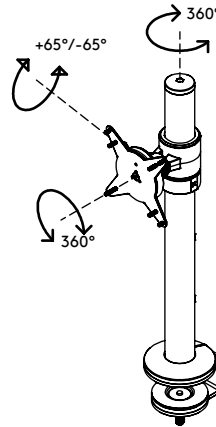

58.100

Viewlite monitorarm - bureau 100

De nabijheid van de monitor en de paal maakt dit een ideale, compacte oplossing voor verkooppunten. Door de traploze hoogteregeling kan elke gebruiker zijn optimale, ergonomische positie vinden. Kabels zitten weggestopt in de aluminium paal voor een opgeruimde, professionele indruk.

- Bereik statische hoogteregeling van 350 mm
- Vaste diepte
- Geïntegreerd kabelmanagement
- Belangrijkste componenten vervaardigd uit aluminium
- 40% van de aluminium componenten zijn al gerecycled
- Compatibel met VESA MIS-D 75 x 75/100 x 100 mm
- Monitor: neigen +65°/-65°, zwenken 360°, roteren 360°
- Draagvermogen van max. 8 kg per monitor
- Voorzien van bureaublebevestiging en bureadoorvoerbevestiging
- Geschikt voor bureaubladen met een dikte van 5 tot 40 mm (klem) of 50 mm (doorvoer)
- Maximale monitorgrootte: hoogte 816 mm
- Uitgerust met een praktisch quick-releasesysteem, compatibel met VESA
- Rotatiebegrenzing van de monitor mogelijk

viewlite

350 mm (13,8")

+65°/-65°

360°

360°

816 mm (32,1")

75/100 mm

8 kg

Viewlite monitorarm - bureau 100

2021/01/05

58.100

 622 x 177 x 117 mm

 1 pcs

 wit

 3 kg

 805410581008