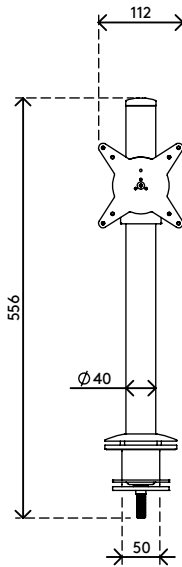

58.100

Viewlite monitorarm - bureau 100

De nabijheid van de monitor en de paal maakt dit een ideale, compacte oplossing voor verkooppunten. Door de traploze hoogteregeling kan elke gebruiker zijn optimale, ergonomische positie vinden. Kabels zitten weggestopt in de aluminium paal voor een opgeruimde, professionele indruk.

- Bereik statische hoogteregeling van 350 mm
- Vaste diepte
- Geïntegreerd kabelmanagement
- Belangrijkste componenten vervaardigd uit aluminium
- 40% van de aluminium componenten zijn al gerecycled
- Compatibel met VESA MIS-D 75 x 75/100 x 100 mm
- Monitor: neigen +65°/-65°, zwenken 360°, roteren 360°
- Draagvermogen van max. 8 kg per monitor
- Voorzien van bureaublebevestiging en bureadoorvoerbevestiging
- Geschikt voor bureaubladen met een dikte van 5 tot 40 mm (klem) of 50 mm (doorvoer)
- Maximale monitorgrootte: hoogte 816 mm
- Uitgerust met een praktisch quick-releasesysteem, compatibel met VESA
- Rotatiebegrenzing van de monitor mogelijk

viewlite

350 mm (13,8")

+65°/-65°

360°

360°

816 mm (32,1")

75/100 mm

8 kg

Viewlite monitorarm - bureau 100

2021/01/05

58.100

 622 x 177 x 117 mm

 1 pcs

 wit

 3 kg

 805410581008