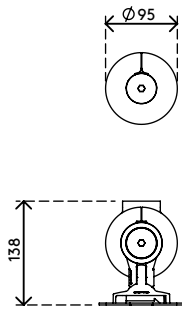

58.103

Viewlite monitorarm - bureau 103

De nabijheid van de monitor en de paal maakt dit een ideale, compacte oplossing voor verkooppunten. Door de traploze hoogteverstelling kan elke gebruiker zijn optimale, ergonomische positie vinden. Kabels zitten weggestopt in de aluminium paal voor een opgeruimde, professionele indruk.

- Bereik statische hoogteverstelling van 350 mm
- Vaste diepte
- Geïntegreerd kabelmanagement
- Belangrijkste componenten vervaardigd uit aluminium
- 40% van de aluminium componenten zijn al gerecycled
- Compatibel met VESA MIS-D 75 x 75/100 x 100 mm
- Monitor: neigen +65°/-65°, zwenken +90°/-90°, roteren 360°
- Draagvermogen van max. 8 kg per monitor
- Voorzien van bureaublebevestiging en bureadoorvoerbevestiging
- Geschikt voor bureaubladen met een dikte van 5 tot 40 mm (klem) of 50 mm (doorvoer)
- Maximale monitorgrootte: hoogte 816 mm
- Uitgerust met een praktisch quick-releasesysteem, compatibel met VESA
- Rotatiebegrenzing van de monitor mogelijk

viewlite

350 mm (13,8")

+65°/-65°

360°

360°

816 mm (32,1")

75 x 75/100 x 100

8 kg

Viewlite monitorarm - bureau 103

2020/05/26

58.103

 610 x 180 x 120 mm

 1 pcs

 zwart

 3 kg

 805410581039