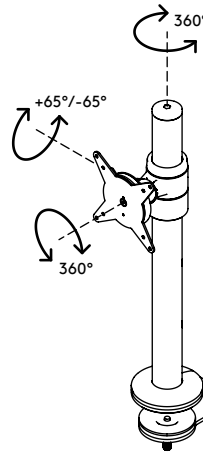

58.103

Viewlite monitorarm - bureau 103

De nabijheid van de monitor en de paal maakt dit een ideale, compacte oplossing voor verkooppunten. Door de traploze hoogteverstelling kan elke gebruiker zijn optimale, ergonomische positie vinden. Kabels zitten weggestopt in de aluminium paal voor een opgeruimde, professionele indruk.

- Bereik statische hoogteverstelling van 350 mm
- Vaste diepte
- Geïntegreerd kabelmanagement
- Belangrijkste componenten vervaardigd uit aluminium
- 40% van de aluminium componenten zijn al gerecycled
- Compatibel met VESA MIS-D 75 x 75/100 x 100 mm
- Monitor: neigen +65°/-65°, zwenken +90°/-90°, roteren 360°
- Draagvermogen van max. 8 kg per monitor
- Voorzien van bureaublebevestiging en bureadoorvoerbevestiging
- Geschikt voor bureaubladen met een dikte van 5 tot 40 mm (klem) of 50 mm (doorvoer)
- Maximale monitorgrootte: hoogte 816 mm
- Uitgerust met een praktisch quick-releasesysteem, compatibel met VESA
- Rotatiebegrenzing van de monitor mogelijk

viewlite

350 mm (13,8")

+65°/-65°

360°

360°

816 mm (32,1")

75 x 75/100 x 100

8 kg

Viewlite monitorarm - bureau 103

2020/05/26

58.103

 610 x 180 x 120 mm

 1 pcs

 zwart

 3 kg

 805410581039