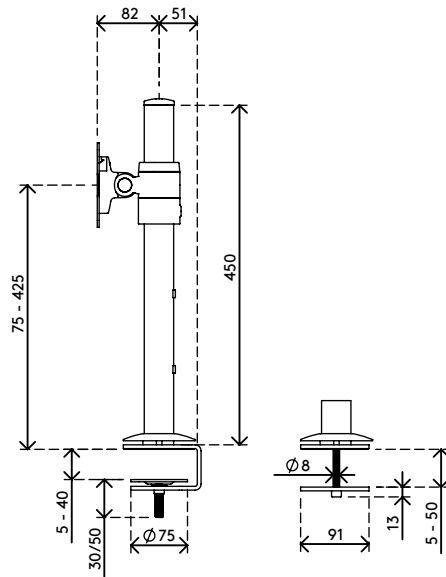

58.103

Viewlite monitorarm - bureau 103

De nabijheid van de monitor en de paal maakt dit een ideale, compacte oplossing voor verkooppunten. Door de traploze hoogteverstelling kan elke gebruiker zijn optimale, ergonomische positie vinden. Kabels zitten weggestopt in de aluminium paal voor een opgeruimde, professionele indruk.

- Bereik statische hoogteverstelling van 350 mm
- Vaste diepte
- Geïntegreerd kabelmanagement
- Belangrijkste componenten vervaardigd uit aluminium
- 40% van de aluminium componenten zijn al gerecycled
- Compatibel met VESA MIS-D 75 x 75/100 x 100 mm
- Monitor: neigen +65°/-65°, zwenken +90°/-90°, roteren 360°
- Draagvermogen van max. 8 kg per monitor
- Voorzien van bureaublebevestiging en bureadoorvoerbevestiging
- Geschikt voor bureaubladen met een dikte van 5 tot 40 mm (klem) of 50 mm (doorvoer)
- Maximale monitorgrootte: hoogte 816 mm
- Uitgerust met een praktisch quick-releasesysteem, compatibel met VESA
- Rotatiebegrenzing van de monitor mogelijk

viewlite

350 mm (13,8")

+65°/-65°

360°

360°

816 mm (32,1")

75 x 75/100 x 100

8 kg

Viewlite monitorarm - bureau 103

2020/05/26

58.103

 610 x 180 x 120 mm

 1 pcs

 zwart

 3 kg

 805410581039