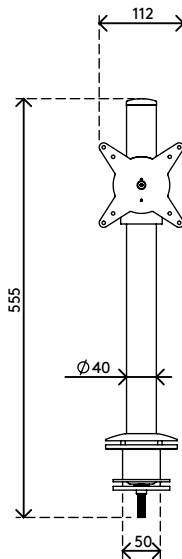

58.103

Viewlite monitorarm - bureau 103

De nabijheid van de monitor en de paal maakt dit een ideale, compacte oplossing voor verkooppunten. Door de traploze hoogteverstelling kan elke gebruiker zijn optimale, ergonomische positie vinden. Kabels zitten weggestopt in de aluminium paal voor een opgeruimde, professionele indruk.

- Bereik statische hoogteverstelling van 350 mm
- Vaste diepte
- Geïntegreerd kabelmanagement
- Belangrijkste componenten vervaardigd uit aluminium
- 40% van de aluminium componenten zijn al gerecycled
- Compatibel met VESA MIS-D 75 x 75/100 x 100 mm
- Monitor: neigen +65°/-65°, zwenken +90°/-90°, roteren 360°
- Draagvermogen van max. 8 kg per monitor
- Voorzien van bureaublebevestiging en bureadoorvoerbevestiging
- Geschikt voor bureaubladen met een dikte van 5 tot 40 mm (klem) of 50 mm (doorvoer)
- Maximale monitorgrootte: hoogte 816 mm
- Uitgerust met een praktisch quick-releasesysteem, compatibel met VESA
- Rotatiebegrenzing van de monitor mogelijk

viewlite

350 mm (13,8")

+65°/-65°

360°

360°

816 mm (32,1")

75 x 75/100 x 100

8 kg

Viewlite monitorarm - bureau 103

2020/05/26

58.103

 610 x 180 x 120 mm

 1 pcs

 zwart

 3 kg

 805410581039