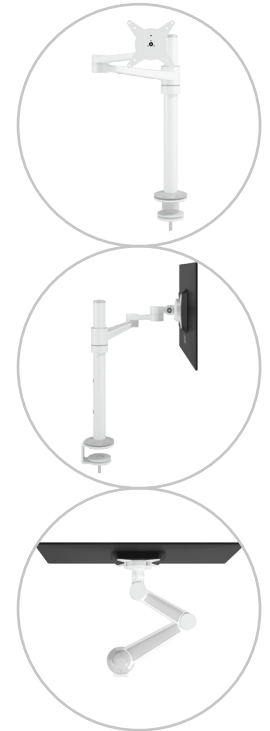

viewlite

58.120

Viewlite braccio porta monitor - scrivania 120

Le due estensioni permettono di regolare la profondità di ciascun monitor e la regolazione graduale dell'altezza consente agli utenti di trovare la propria posizione ergonomica ottimale. Nascondendo facilmente i cavi nella colonna di alluminio e nelle estensioni si crea un ambiente professionale e ordinato.

- Intervallo di regolazione statica dell'altezza di 350 mm
- Regolazione profondità indipendente
- Gestione dei cavi integrata
- Componenti principali in alluminio
- Il 40% del contenuto di alluminio è già riciclato
- Compatibile con VESA MIS-D 75 x 75/100 x 100 mm
- Monitor: inclinazione +90°/-55°, orientabile +90°/-90°, rotazione 360°
- Braccio: orientabile 360°
- Capacità peso max. di 8 kg per monitor
- Dotato di fissaggio con morsetto a scrivania e fissaggio per scrivania con foro passante
- Adatto per scrivanie con spessore compreso tra 5 e 40 (morsetto) o 50 mm (foro passante)
- Dimensioni massime monitor: altezza 978 mm
- Dotato di un pratico sistema VESA a sgancio rapido
- È possibile attivare il blocco di rotazione monitor

dataflex

feeling at work

viewlite

350 mm (13,8")

+90°/-55°

+90°/-90°

360°

978 mm (38,5")

75 x 75/100 x 100

8 kg

Viewlite braccio porta monitor - scrivania 120

2021/01/05

58.120

 596 x 250 x 112 mm

 1 pcs

 bianco