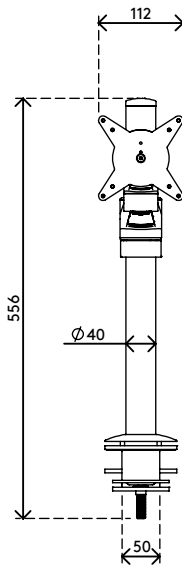

viewlite

58.120

Viewlite braccio porta monitor - scrivania 120

Le due estensioni permettono di regolare la profondità di ciascun monitor e la regolazione graduale dell'altezza consente agli utenti di trovare la propria posizione ergonomica ottimale. Nascondendo facilmente i cavi nella colonna di alluminio e nelle estensioni si crea un ambiente professionale e ordinato.

- Intervallo di regolazione statica dell'altezza di 350 mm
- Regolazione profondità indipendente
- Gestione dei cavi integrata
- Componenti principali in alluminio
- Il 40% del contenuto di alluminio è già riciclato
- Compatibile con VESA MIS-D 75 x 75/100 x 100 mm
- Monitor: inclinazione +90°/-55°, orientabile +90°/-90°, rotazione 360°
- Braccio: orientabile 360°
- Capacità peso max. di 8 kg per monitor
- Dotato di fissaggio con morsetto a scrivania e fissaggio per scrivania con foro passante
- Adatto per scrivanie con spessore compreso tra 5 e 40 (morsetto) o 50 mm (foro passante)
- Dimensioni massime monitor: altezza 978 mm
- Dotato di un pratico sistema VESA a sgancio rapido
- È possibile attivare il blocco di rotazione monitor

dataflex

feeling at work

viewlite

350 mm (13,8")

+90°/-55°

+90°/-90°

360°

978 mm (38,5")

75 x 75/100 x 100

8 kg

Viewlite braccio porta monitor - scrivania 120

2021/01/05

58.120

 596 x 250 x 112 mm

 1 pcs

 bianco