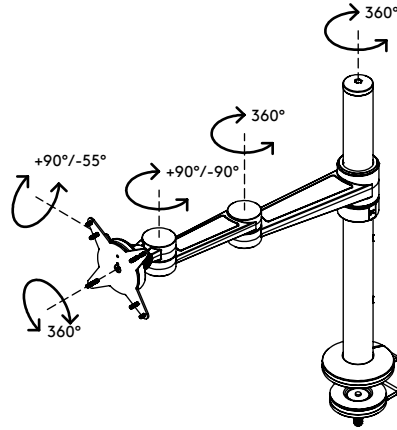

viewlite

58.120

Viewlite braccio porta monitor - scrivania 120

Le due estensioni permettono di regolare la profondità di ciascun monitor e la regolazione graduale dell'altezza consente agli utenti di trovare la propria posizione ergonomica ottimale. Nascondendo facilmente i cavi nella colonna di alluminio e nelle estensioni si crea un ambiente professionale e ordinato.

- Intervallo di regolazione statica dell'altezza di 350 mm
- Regolazione profondità indipendente
- Gestione dei cavi integrata
- Componenti principali in alluminio
- Il 40% del contenuto di alluminio è già riciclato
- Compatibile con VESA MIS-D 75 x 75/100 x 100 mm
- Monitor: inclinazione +90°/-55°, orientabile +90°/-90°, rotazione 360°
- Braccio: orientabile 360°
- Capacità peso max. di 8 kg per monitor
- Dotato di fissaggio con morsetto a scrivania e fissaggio per scrivania con foro passante
- Adatto per scrivanie con spessore compreso tra 5 e 40 (morsetto) o 50 mm (foro passante)
- Dimensioni massime monitor: altezza 978 mm
- Dotato di un pratico sistema VESA a sgancio rapido
- È possibile attivare il blocco di rotazione monitor

dataflex

feeling at work

viewlite

350 mm (13,8")

+90°/-55°

+90°/-90°

360°

978 mm (38,5")

75 x 75/100 x 100

8 kg

Viewlite braccio porta monitor - scrivania 120

2021/01/05

58.120

 596 x 250 x 112 mm

 1 pcs

 bianco