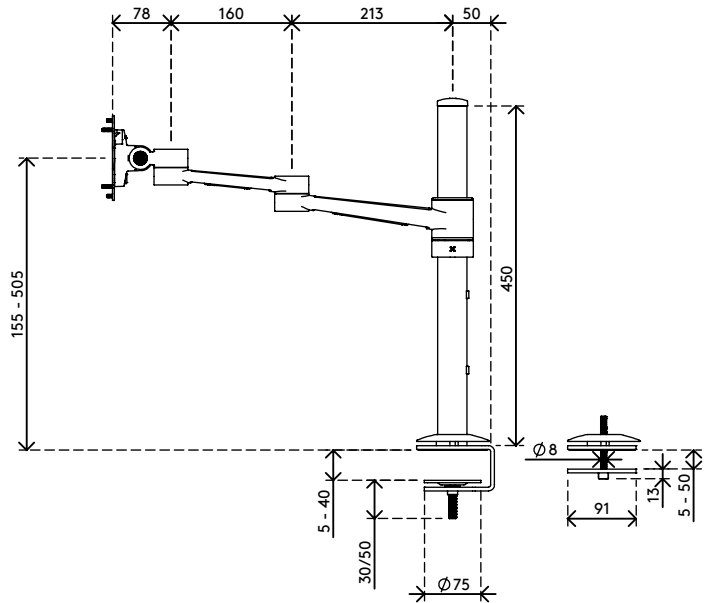

viewlite

58.120

Viewlite braccio porta monitor - scrivania 120

Le due estensioni permettono di regolare la profondità di ciascun monitor e la regolazione graduale dell'altezza consente agli utenti di trovare la propria posizione ergonomica ottimale. Nascondendo facilmente i cavi nella colonna di alluminio e nelle estensioni si crea un ambiente professionale e ordinato.

- Intervallo di regolazione statica dell'altezza di 350 mm
- Regolazione profondità indipendente
- Gestione dei cavi integrata
- Componenti principali in alluminio
- Il 40% del contenuto di alluminio è già riciclato
- Compatibile con VESA MIS-D 75 x 75/100 x 100 mm
- Monitor: inclinazione +90°/-55°, orientabile +90°/-90°, rotazione 360°
- Braccio: orientabile 360°
- Capacità peso max. di 8 kg per monitor
- Dotato di fissaggio con morsetto a scrivania e fissaggio per scrivania con foro passante
- Adatto per scrivanie con spessore compreso tra 5 e 40 (morsetto) o 50 mm (foro passante)
- Dimensioni massime monitor: altezza 978 mm
- Dotato di un pratico sistema VESA a sgancio rapido
- È possibile attivare il blocco di rotazione monitor

dataflex

feeling at work

viewlite

350 mm (13,8")

+90°/-55°

+90°/-90°

360°

978 mm (38,5")

75 x 75/100 x 100

8 kg

Viewlite braccio porta monitor - scrivania 120

2021/01/05

58.120

 596 x 250 x 112 mm

 1 pcs

 bianco