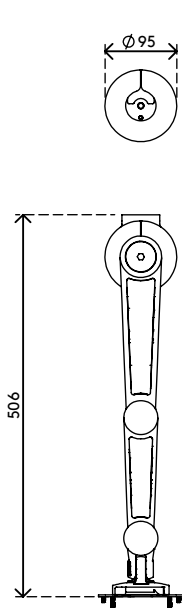

viewlite

58.120

Viewlite braccio porta monitor - scrivania 120

Le due estensioni permettono di regolare la profondità di ciascun monitor e la regolazione graduale dell'altezza consente agli utenti di trovare la propria posizione ergonomica ottimale. Nascondendo facilmente i cavi nella colonna di alluminio e nelle estensioni si crea un ambiente professionale e ordinato.

- Intervallo di regolazione statica dell'altezza di 350 mm
- Regolazione profondità indipendente
- Gestione dei cavi integrata
- Componenti principali in alluminio
- Il 40% del contenuto di alluminio è già riciclato
- Compatibile con VESA MIS-D 75 x 75/100 x 100 mm
- Monitor: inclinazione +90°/-55°, orientabile +90°/-90°, rotazione 360°
- Braccio: orientabile 360°
- Capacità peso max. di 8 kg per monitor
- Dotato di fissaggio con morsetto a scrivania e fissaggio per scrivania con foro passante
- Adatto per scrivanie con spessore compreso tra 5 e 40 (morsetto) o 50 mm (foro passante)
- Dimensioni massime monitor: altezza 978 mm
- Dotato di un pratico sistema VESA a sgancio rapido
- È possibile attivare il blocco di rotazione monitor

dataflex

feeling at work

viewlite

350 mm (13,8")

+90°/-55°

+90°/-90°

360°

978 mm (38,5")

75 x 75/100 x 100

8 kg

Viewlite braccio porta monitor - scrivania 120

2021/01/05

58.120

 596 x 250 x 112 mm

 1 pcs

 bianco