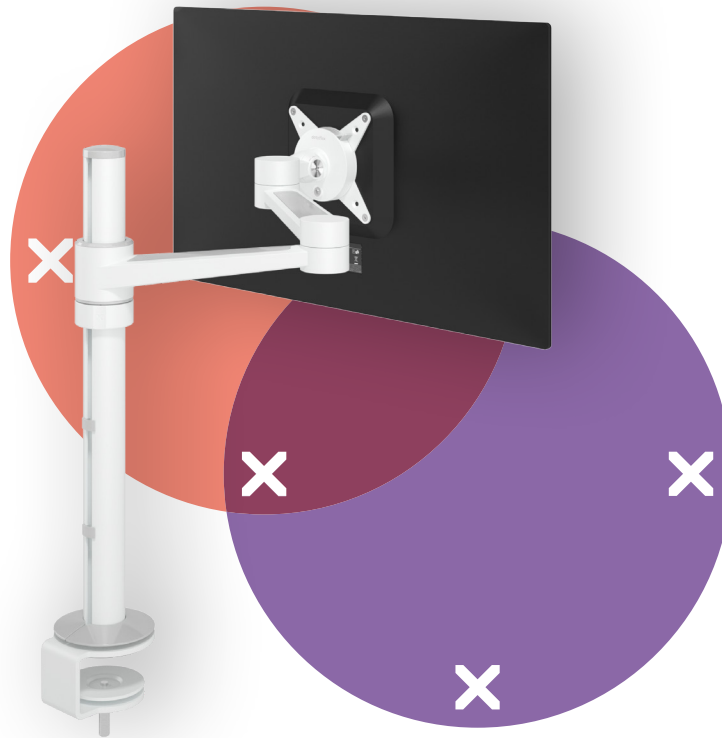

viewlite

58.120

Viewlite braccio porta monitor - scrivania 120

Le due estensioni permettono di regolare la profondità di ciascun monitor e la regolazione graduale dell'altezza consente agli utenti di trovare la propria posizione ergonomica ottimale. Nascondendo facilmente i cavi nella colonna di alluminio e nelle estensioni si crea un ambiente professionale e ordinato.

- Intervallo di regolazione statica dell'altezza di 350 mm
- Regolazione profondità indipendente
- Gestione dei cavi integrata
- Componenti principali in alluminio
- Il 40% del contenuto di alluminio è già riciclato
- Compatibile con VESA MIS-D 75 x 75/100 x 100 mm
- Monitor: inclinazione +90°/-55°, orientabile +90°/-90°, rotazione 360°
- Braccio: orientabile 360°
- Capacità peso max. di 8 kg per monitor
- Dotato di fissaggio con morsetto a scrivania e fissaggio per scrivania con foro passante
- Adatto per scrivanie con spessore compreso tra 5 e 40 (morsetto) o 50 mm (foro passante)
- Dimensioni massime monitor: altezza 978 mm
- Dotato di un pratico sistema VESA a sgancio rapido
- È possibile attivare il blocco di rotazione monitor

dataflex

feeling at work

viewlite

350 mm (13,8")

+90°/-55°

+90°/-90°

360°

978 mm (38,5")

75 x 75/100 x 100

8 kg

Viewlite braccio porta monitor - scrivania 120

2021/01/05

58.120

 596 x 250 x 112 mm

 1 pcs

 bianco