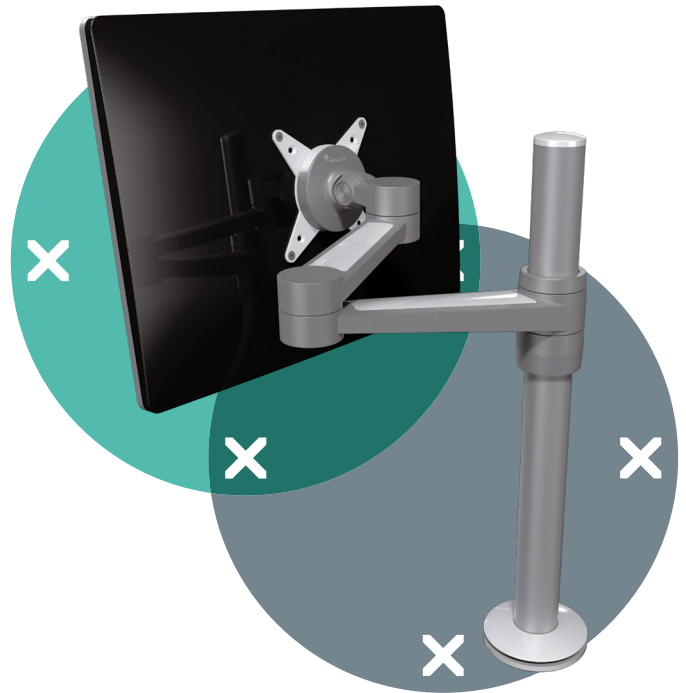

Viewlite braccio porta monitor - scrivania 122

Per noi di Dataflex, l'ambiente è importante. Ecco perché abbiamo realizzato questo ecosheet, in cui forniamo una panoramica accurata dell'impatto ambientale di questo prodotto e del modo in cui possiamo ridurlo insieme mediante il riciclaggio.

Global Warming Potential (GWP)

L'impatto ambientale di questo prodotto Dataflex è calcolato in termini di Global Warming Potential (GWP), ossia l'impatto del prodotto sul cambiamento climatico in kg di CO₂ equivalenti.

Chilometri in auto

Per chiarire ulteriormente il concetto di GWP in maniera comprensibile da tutti, abbiamo creato l'"equivalente auto medio".**

Impatto ambientale

Senza accordo per il riciclaggio

20,37 kg CO₂

64,01 km

Con accordo per il riciclaggio

14,42 kg CO₂

45,33 km

Puoi dare il tuo contributo!

Se desideri avere un impatto positivo sull'ambiente e ridurre la tua carbon footprint, contattaci per informazioni sulle opzioni del nostro accordo per il riciclaggio. recycle@dataflex-int.com