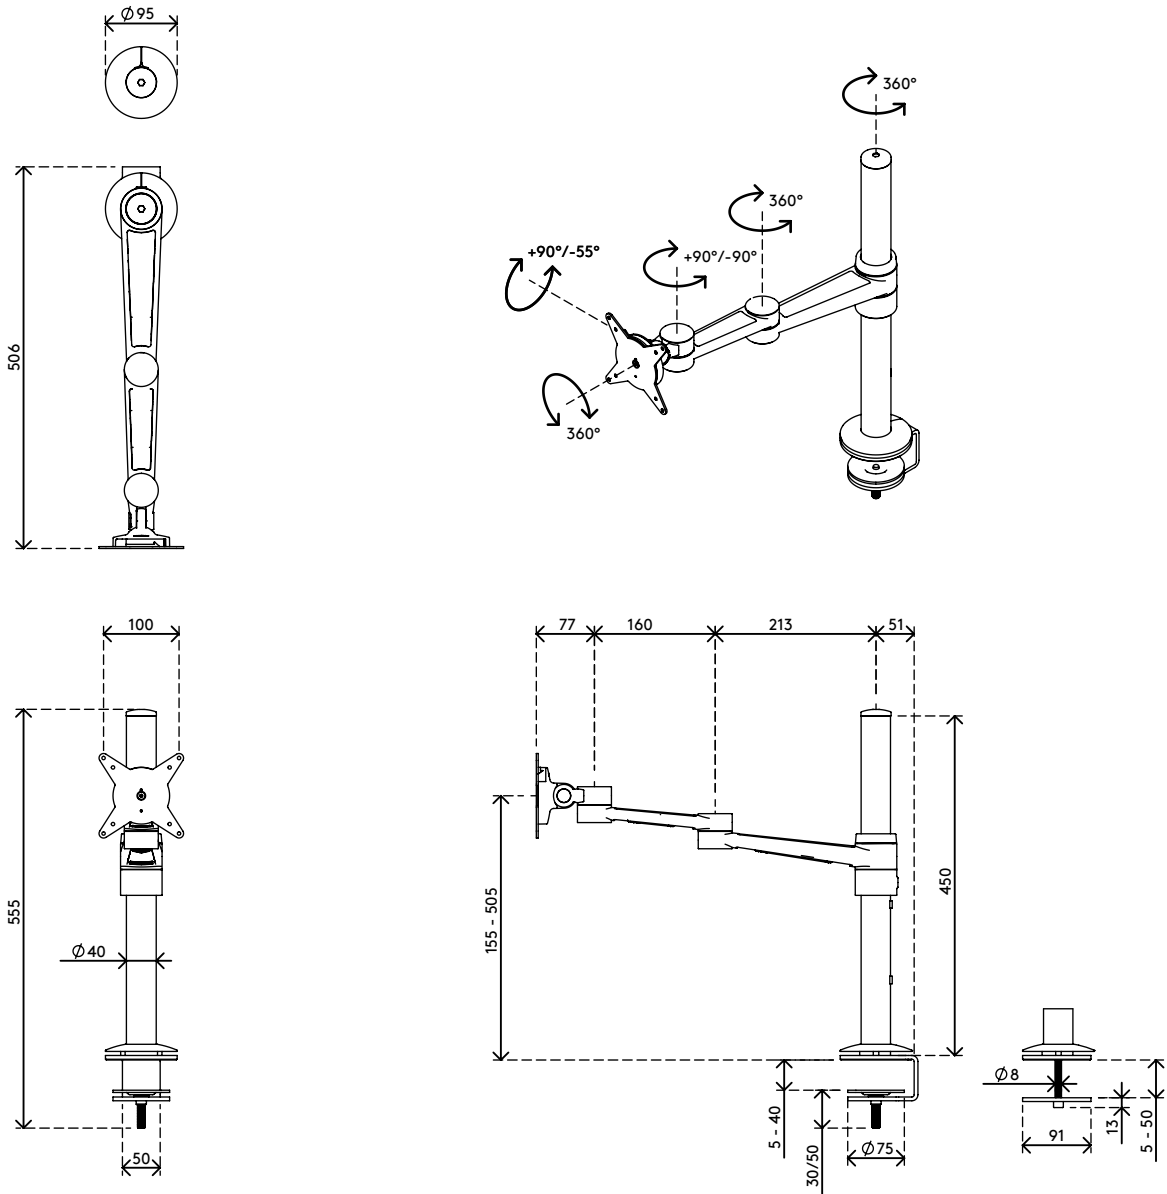

58.123

Viewlite bras support écran - bureau 123

Deux extensions permettent le réglage indépendant de la profondeur d'écrans et le réglage direct de la hauteur permet à chaque utilisateur de trouver sa position ergonomique optimale. Les câbles se dissimulent facilement dans la colonne en aluminium et dans les extensions de bras pour donner une impression professionnelle de rangement.

- Plage de réglage de la hauteur statique de 350 mm
- Réglage indépendant de la profondeur
- Gestion de câbles intégrée
- Principaux composants en aluminium
- 40 % de la teneur en aluminium provient déjà de recyclage
- Compatible VESA MIS-D 75 x 75/100 x 100 mm
- Écran: s'incline à +90°/-55°, pivote à +90°/-90°, tourne à 360°

- Bras: pivote à 360°
- Poids supporté : max. 8 kg par écran
- Fourni avec fixation pince serre-joint de bureau et fixation par vissage au travers du bureau
- Pour une épaisseur de bureau de 5 à 40 mm (pince) ou de 50 mm (boulon traversant)
- Limite dimensionnelle de l'écran : hauteur 978 mm
- Équipé d'un système VESA quick release pratique
- Blocage de la rotation de l'écran possible

viewlite X

Viewlite bras support écran - bureau 123

2020/05/28

58.123

610 x 265 x 115 mm

1 pcs

noir

4,105 kg