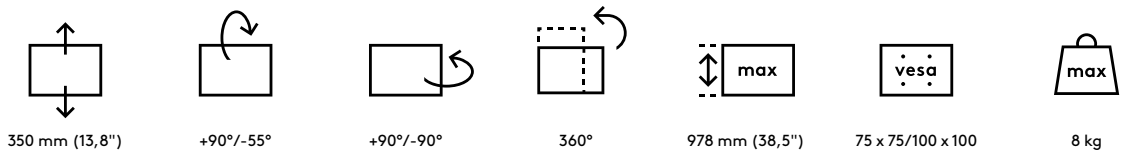

58.123

Viewlite bras support écran - bureau 123

Deux extensions permettent le réglage indépendant de la profondeur d'écrans et le réglage direct de la hauteur permet à chaque utilisateur de trouver sa position ergonomique optimale. Les câbles se dissimulent facilement dans la colonne en aluminium et dans les extensions de bras pour donner une impression professionnelle de rangement.

- Plage de réglage de la hauteur statique de 350 mm
- Réglage indépendant de la profondeur
- Gestion de câbles intégrée
- Principaux composants en aluminium
- 40 % de la teneur en aluminium provient déjà de recyclage
- Compatible VESA MIS-D 75 x 75/100 x 100 mm
- Écran: s'incline à +90°/-55°, pivote à +90°/-90°, tourne à 360°

- Bras: pivote à 360°
- Poids supporté : max. 8 kg par écran
- Fourni avec fixation pince serre-joint de bureau et fixation par vissage au travers du bureau
- Pour une épaisseur de bureau de 5 à 40 mm (pince) ou de 50 mm (boulon traversant)
- Limite dimensionnelle de l'écran : hauteur 978 mm
- Équipé d'un système VESA quick release pratique
- Blocage de la rotation de l'écran possible

viewlite X

Viewlite bras support écran - bureau 123

2020/05/28

58.123

610 x 265 x 115 mm

1 pcs

noir

4,105 kg