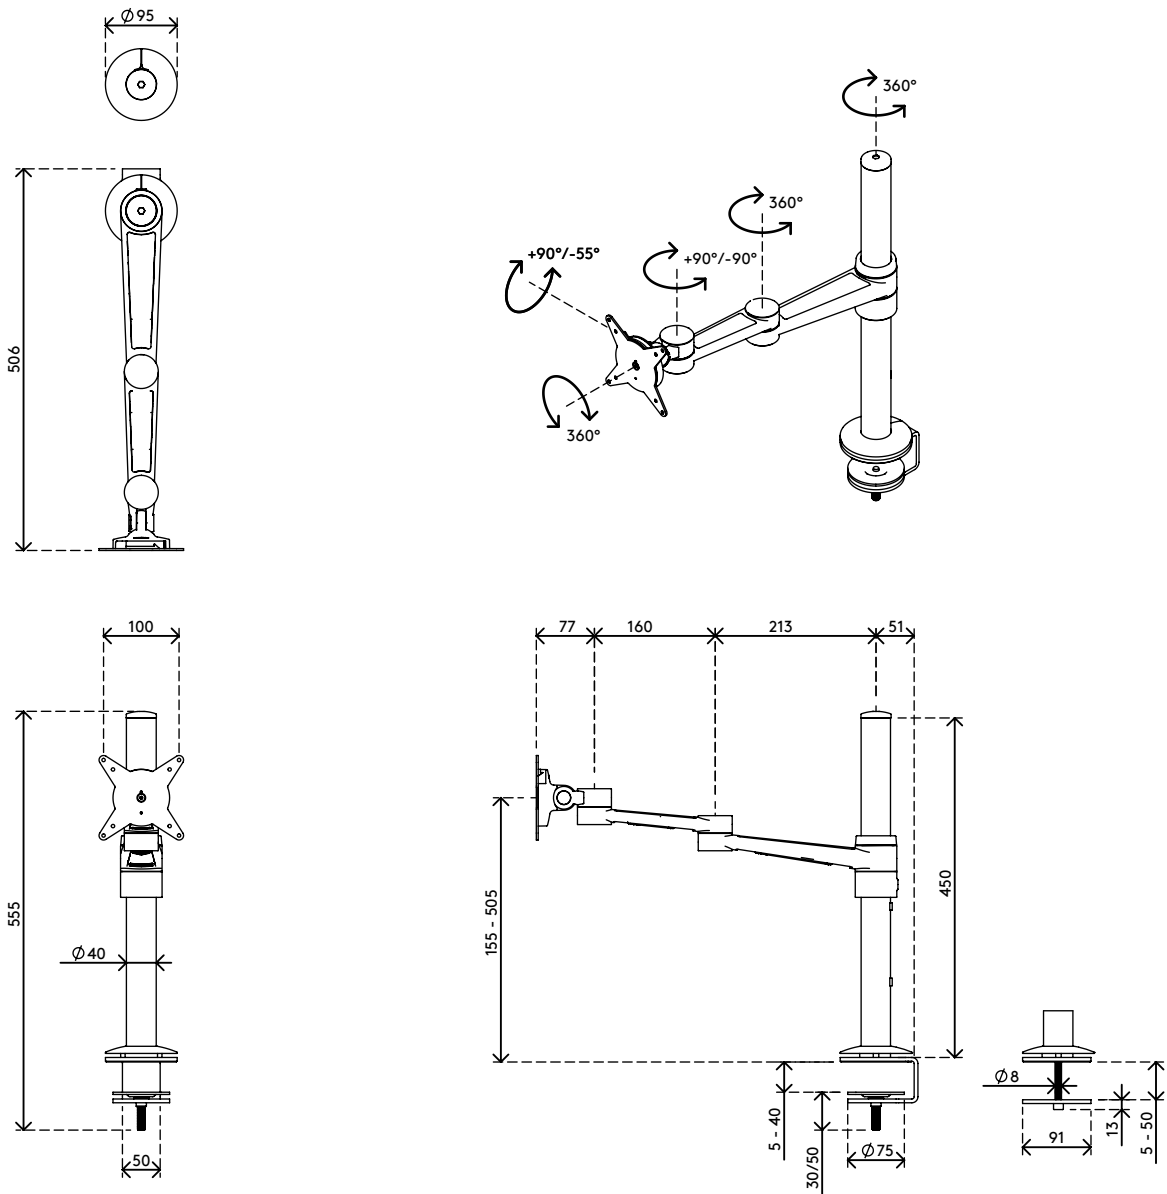

58.123

Viewlite monitorarm - bureau 123

Twee extensies zorgen voor onafhankelijke diepteverstelling van de monitor en door de traploze hoogteregeling kan elke gebruiker zijn eigen optimale ergonomische positie vinden. Kabels zitten weggestopt in de aluminium paal en in de armextensies voor een opgeruimde, professionele indruk.

- Bereik statische hoogteregeling van 350 mm
- Onafhankelijke diepteverstelling
- Geïntegreerd kabelmanagement
- Belangrijkste componenten vervaardigd uit aluminium
- 40% van de aluminium componenten zijn al gerecycled
- Compatibel met VESA MIS-D 75 x 75/100 x 100 mm
- Monitor: neigen +90°/-55°, zwenken +90°/-90°, roteren 360°
- Arm: zwenken 360°
- Draagvermogen van max. 8 kg per monitor
- Voorzien van bureaubleemvaststelling en bureaudoorvoerbevestiging
- Geschikt voor bureaubladen met een dikte van 5 tot 40 mm (klem) of 50 mm (doorvoer)
- Maximale monitorgrootte: hoogte 978 mm
- Uitgerust met een praktisch quick-releasesysteem, compatibel met VESA
- Rotatiebegrenzing van de monitor mogelijk

viewlite X

Viewlite monitorarm - bureau 123

2020/05/26

58.123

610 x 265 x 115 mm

1 pcs

zwart

4,105 kg