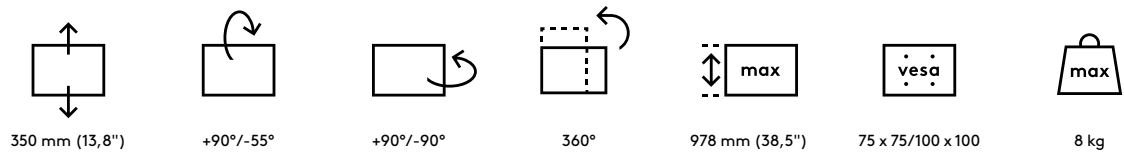

58.123

Viewlite monitorarm - bureau 123

Twee extensies zorgen voor onafhankelijke diepteverstelling van de monitor en door de traploze hoogteregeling kan elke gebruiker zijn eigen optimale ergonomische positie vinden. Kabels zitten weggestopt in de aluminium paal en in de armextensies voor een opgeruimde, professionele indruk.

- Bereik statische hoogteregeling van 350 mm
- Onafhankelijke diepteverstelling
- Geïntegreerd kabelmanagement
- Belangrijkste componenten vervaardigd uit aluminium
- 40% van de aluminium componenten zijn al gerecycled
- Compatibel met VESA MIS-D 75 x 75/100 x 100 mm
- Monitor: neigen +90°/-55°, zwenken +90°/-90°, roteren 360°
- Arm: zwenken 360°
- Draagvermogen van max. 8 kg per monitor
- Voorzien van bureaubleemvaststelling en bureaudoorvoerbevestiging
- Geschikt voor bureaubladen met een dikte van 5 tot 40 mm (klem) of 50 mm (doorvoer)
- Maximale monitorgrootte: hoogte 978 mm
- Uitgerust met een praktisch quick-releasesysteem, compatibel met VESA
- Rotatiebegrenzing van de monitor mogelijk

viewlite X

Viewlite monitorarm - bureau 123

2020/05/26

58.123

610 x 265 x 115 mm

1 pcs

zwart

4,105 kg