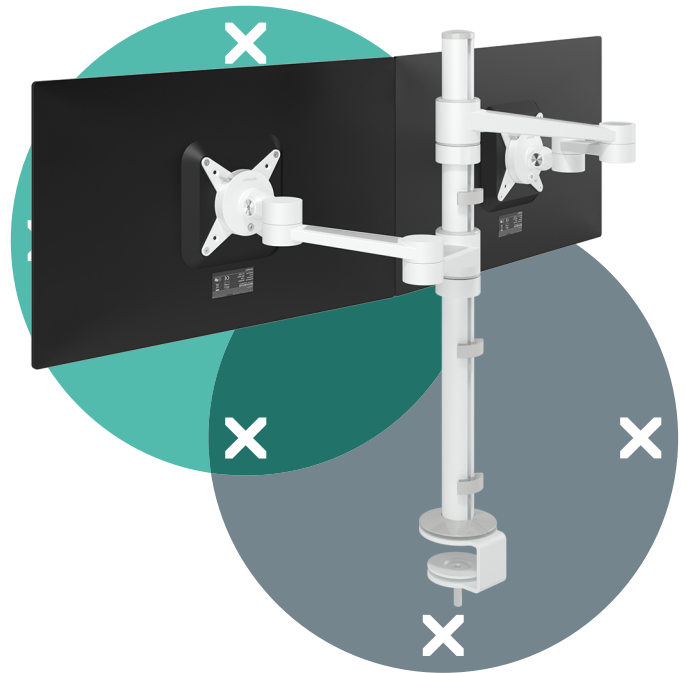

Viewlite braccio porta monitor - scrivania 140

Per noi di Dataflex, l'ambiente è importante. Ecco perché abbiamo realizzato questo ecosheet, in cui forniamo una panoramica accurata dell'impatto ambientale di questo prodotto e del modo in cui possiamo ridurlo insieme mediante il riciclaggio.

Global Warming Potential (GWP)

L'impatto ambientale di questo prodotto Dataflex è calcolato in termini di Global Warming Potential (GWP), ossia l'impatto del prodotto sul cambiamento climatico in kg di CO₂ equivalenti.

Chilometri in auto

Per chiarire ulteriormente il concetto di GWP in maniera comprensibile da tutti, abbiamo creato l'"equivalente auto medio".**

Impatto ambientale

Senza accordo per il riciclaggio

31,76 kg
CO₂

99,81 km

Con accordo per il riciclaggio

22,09 kg
CO₂

69,42 km

Puoi dare il tuo contributo!

Se desideri avere un impatto positivo sull'ambiente e ridurre la tua carbon footprint, contattaci per informazioni sulle opzioni del nostro accordo per il riciclaggio. recycle@dataflex-int.com