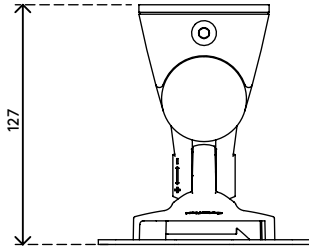

58.202

Viewlite bras support écran - mur 202

Libérez votre espace de bureau avec ce bras support écran à montage mural qui vous laisse incliner et pivoter votre écran pour obtenir un positionnement parfait. Il est également possible de mettre plusieurs bras supports écrans pour créer un mur multi-affichage ou multi-vidéo.

- Hauteur fixe
- Profondeur fixe
- Principaux composants en aluminium
- 40 % de la teneur en aluminium provient déjà de recyclage
- Compatible VESA MIS-D 75 x 75/100 x 100 mm
- Écran: s'incline à +90°/-55°, pivote à +90°/-90°, tourne à 360°
- Poids supporté : max. 8 kg par écran
- Fourni avec fixation murale
- Équipé d'un système VESA quick release pratique
- Blocage de la rotation de l'écran possible

viewlite X

+90°/-55°

+90°/-90°

360°

75 x 75/100 x 100

8 kg

Viewlite bras support écran - mur 202

2020/05/28

58.202

 212 x 181 x 128 mm

 1 pcs

 argent-blanc

 1,214 kg

 805410582029