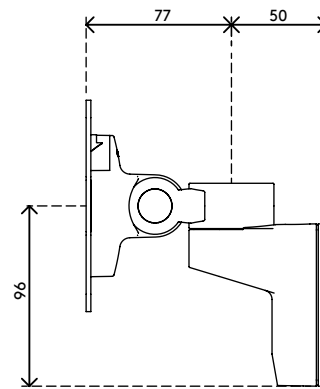

58.202

Viewlite bras support écran - mur 202

Libérez votre espace de bureau avec ce bras support écran à montage mural qui vous laisse incliner et pivoter votre écran pour obtenir un positionnement parfait. Il est également possible de mettre plusieurs bras supports écrans pour créer un mur multi-affichage ou multi-vidéo.

- Hauteur fixe
- Profondeur fixe
- Principaux composants en aluminium
- 40 % de la teneur en aluminium provient déjà de recyclage
- Compatible VESA MIS-D 75 x 75/100 x 100 mm
- Écran: s'incline à +90°/-55°, pivote à +90°/-90°, tourne à 360°
- Poids supporté : max. 8 kg par écran
- Fourni avec fixation murale
- Équipé d'un système VESA quick release pratique
- Blocage de la rotation de l'écran possible

viewlite X

+90°/-55°

+90°/-90°

360°

75 x 75/100 x 100

8 kg

Viewlite bras support écran - mur 202

2020/05/28

58.202

 212 x 181 x 128 mm

 1 pcs

 argent-blanc

 1,214 kg

 805410582029