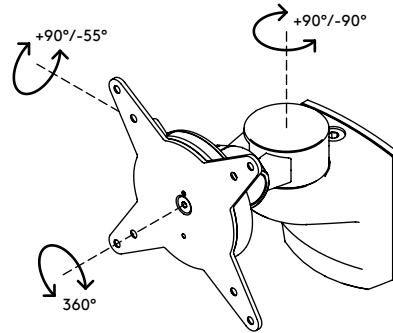

58.202

Viewlite bras support écran - mur 202

Libérez votre espace de bureau avec ce bras support écran à montage mural qui vous laisse incliner et pivoter votre écran pour obtenir un positionnement parfait. Il est également possible de mettre plusieurs bras supports écrans pour créer un mur multi-affichage ou multi-vidéo.

- Hauteur fixe
- Profondeur fixe
- Principaux composants en aluminium
- 40 % de la teneur en aluminium provient déjà de recyclage
- Compatible VESA MIS-D 75 x 75/100 x 100 mm
- Écran: s'incline à +90°/-55°, pivote à +90°/-90°, tourne à 360°
- Poids supporté : max. 8 kg par écran
- Fourni avec fixation murale
- Équipé d'un système VESA quick release pratique
- Blocage de la rotation de l'écran possible

viewlite X

+90°/-55°

+90°/-90°

360°

75 x 75/100 x 100

8 kg

Viewlite bras support écran - mur 202

2020/05/28

58.202

 212 x 181 x 128 mm

 1 pcs

 argent-blanc

 1,214 kg

 805410582029