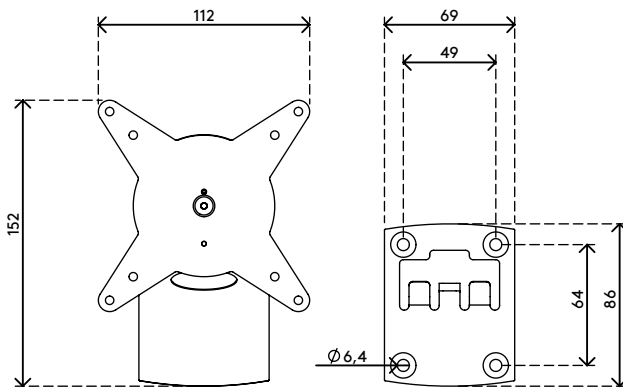

58.202

Viewlite bras support écran - mur 202

Libérez votre espace de bureau avec ce bras support écran à montage mural qui vous laisse incliner et pivoter votre écran pour obtenir un positionnement parfait. Il est également possible de mettre plusieurs bras supports écrans pour créer un mur multi-affichage ou multi-vidéo.

- Hauteur fixe
- Profondeur fixe
- Principaux composants en aluminium
- 40 % de la teneur en aluminium provient déjà de recyclage
- Compatible VESA MIS-D 75 x 75/100 x 100 mm
- Écran: s'incline à +90°/-55°, pivote à +90°/-90°, tourne à 360°
- Poids supporté : max. 8 kg par écran
- Fourni avec fixation murale
- Équipé d'un système VESA quick release pratique
- Blocage de la rotation de l'écran possible

viewlite X

+90°/-55°

+90°/-90°

360°

75 x 75/100 x 100

8 kg

Viewlite bras support écran - mur 202

2020/05/28

58.202

 212 x 181 x 128 mm

 1 pcs

 argent-blanc

 1,214 kg

 805410582029