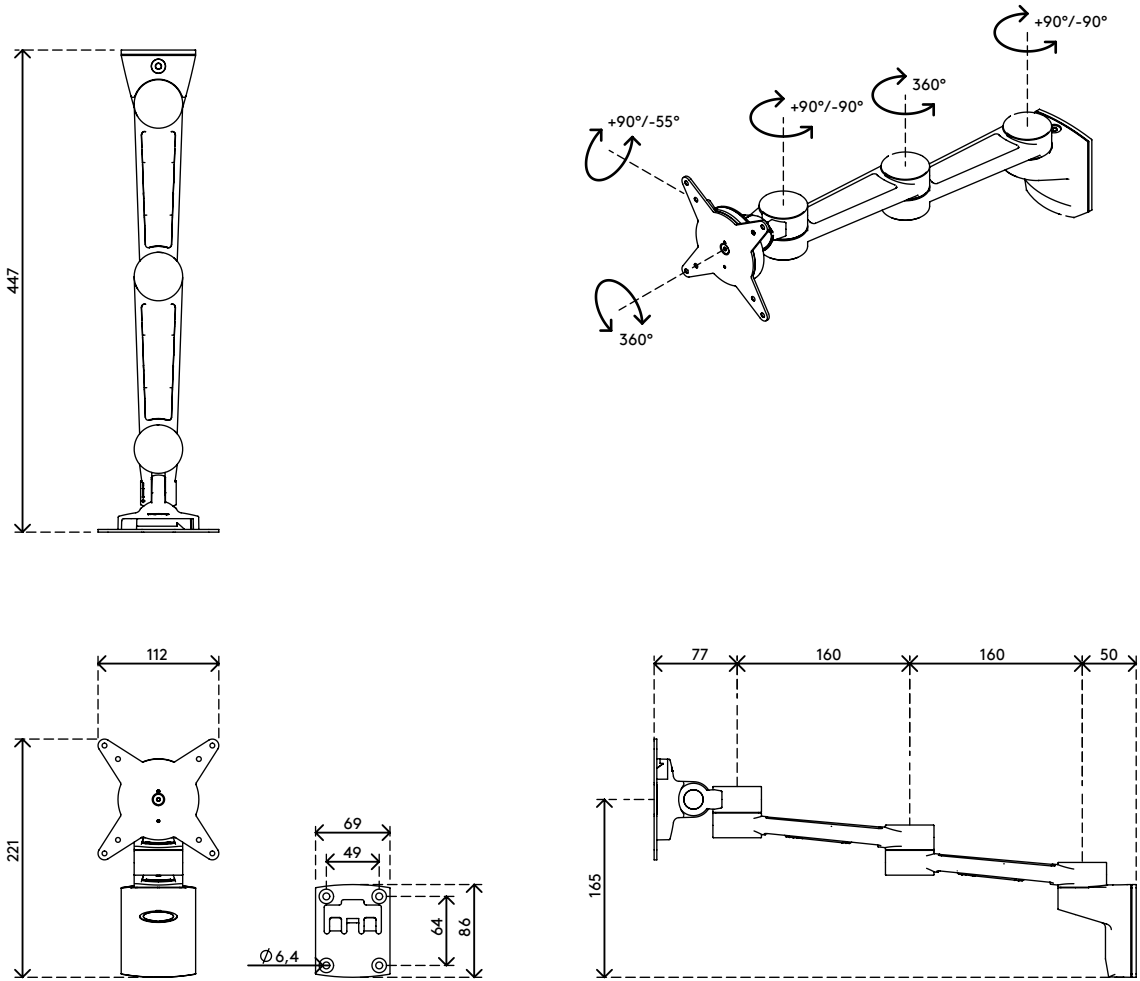

## Viewlite bras support écran - mur 222

Libérez votre espace de bureau avec ce bras support écran à montage mural. Les extensions doubles vous permettent de régler la profondeur d'écran de façon indépendante, ce qui en fait un dispositif idéal pour couvrir une surface de bureau profonde. Les câbles se dissimulent facilement dans les extensions de bras en aluminium pour donner une impression professionnelle de rangement.

- Hauteur fixe
- Réglage indépendant de la profondeur
- Gestion de câbles intégrée
- Principaux composants en aluminium
- 40 % de la teneur en aluminium provient déjà de recyclage
- Compatible VESA MIS-D 75 x 75/100 x 100 mm
- Écran: s'incline à +90°/-55°, pivote à +90°/-90°, tourne à 360°
- Bras: pivote à +90°/-90°
- Poids supporté : max. 8 kg par écran
- Fourni avec fixation murale
- Équipé d'un système VESA quick release pratique
- Blocage de la rotation de l'écran possible

# viewlite X

+90°/-55°

+90°/-90°

360°

75 x 75/100 x 100

8 kg

# 58.222

 347 x 217 x 128 mm

 1 pcs

 argent-blanc

 1,84 kg

 805410582227