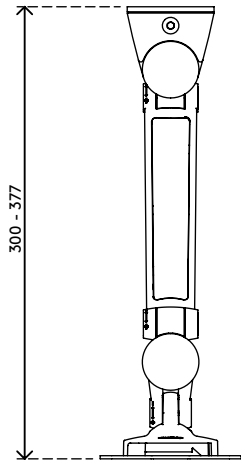

58.312

Viewlite plus bras support écran - mur 312

Libérez votre espace de bureau avec ce bras support écran à montage mural. Il est facile à utiliser et grâce au limiteur de pivotement qui prévient le risque de choc sur les murs ou les bureaux, il trouve sa place pratiquement partout. Les câbles se dissimulent facilement dans l'extension de bras en aluminium pour donner une impression professionnelle de rangement.

- Plage de réglage de la hauteur dynamique de 240 mm
- En fonction du réglage de la profondeur
- Gestion de câbles intégrée
- Principaux composants en aluminium
- 40 % de la teneur en aluminium provient déjà de recyclage
- Compatible VESA MIS-D 75 x 75/100 x 100 mm
- Écran: s'incline à +90°/-55°, pivote à +90°/-90°, tourne à 360°
- Bras: pivote à +90°/-90°
- Poids supporté : 0 - 7 kg par écran
- Fourni avec fixation murale
- Équipé d'un système VESA quick release pratique
- Blocage de la rotation de l'écran possible
- Limiteur de rotation pré-réglé à +90°/-90° (peut être désactivé)

viewlite X

240 mm (9,4")

+90°/-55°

+90°/-90°

360°

75 x 75/100 x 100

0 - 7 kg

Viewlite plus bras support écran - mur 312

2020/05/28

58.312

 477 x 153 x 145 mm

 1 pcs

 argent-blanc

 2,15 kg

 805410583125