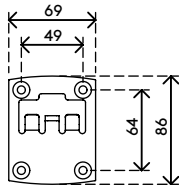

58.312

Viewlite plus bras support écran - mur 312

Libérez votre espace de bureau avec ce bras support écran à montage mural. Il est facile à utiliser et grâce au limiteur de pivotement qui prévient le risque de choc sur les murs ou les bureaux, il trouve sa place pratiquement partout. Les câbles se dissimulent facilement dans l'extension de bras en aluminium pour donner une impression professionnelle de rangement.

- Plage de réglage de la hauteur dynamique de 240 mm
- En fonction du réglage de la profondeur
- Gestion de câbles intégrée
- Principaux composants en aluminium
- 40 % de la teneur en aluminium provient déjà de recyclage
- Compatible VESA MIS-D 75 x 75/100 x 100 mm
- Écran: s'incline à +90°/-55°, pivote à +90°/-90°, tourne à 360°
- Bras: pivote à +90°/-90°
- Poids supporté : 0 - 7 kg par écran
- Fourni avec fixation murale
- Équipé d'un système VESA quick release pratique
- Blocage de la rotation de l'écran possible
- Limiteur de rotation pré-réglé à +90°/-90° (peut être désactivé)

viewlite X

240 mm (9,4")

+90°/-55°

+90°/-90°

360°

75 x 75/100 x 100

0 - 7 kg

Viewlite plus bras support écran - mur 312

2020/05/28

58.312

 477 x 153 x 145 mm

 1 pcs

 argent-blanc

 2,15 kg

 805410583125