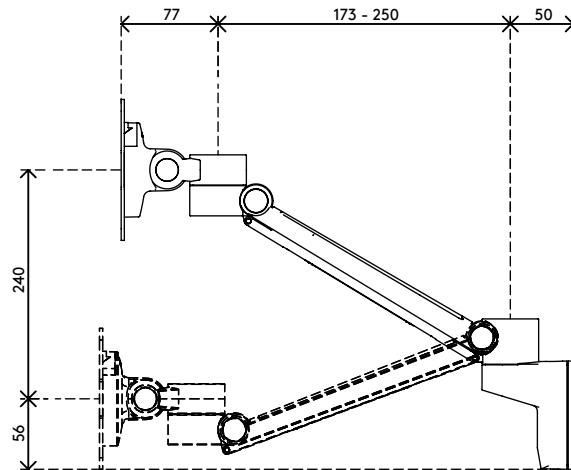

58.312

Viewlite plus bras support écran - mur 312

Libérez votre espace de bureau avec ce bras support écran à montage mural. Il est facile à utiliser et grâce au limiteur de pivotement qui prévient le risque de choc sur les murs ou les bureaux, il trouve sa place pratiquement partout. Les câbles se dissimulent facilement dans l'extension de bras en aluminium pour donner une impression professionnelle de rangement.

- Plage de réglage de la hauteur dynamique de 240 mm
- En fonction du réglage de la profondeur
- Gestion de câbles intégrée
- Principaux composants en aluminium
- 40 % de la teneur en aluminium provient déjà de recyclage
- Compatible VESA MIS-D 75 x 75/100 x 100 mm
- Écran: s'incline à +90°/-55°, pivote à +90°/-90°, tourne à 360°
- Bras: pivote à +90°/-90°
- Poids supporté : 0 - 7 kg par écran
- Fourni avec fixation murale
- Équipé d'un système VESA quick release pratique
- Blocage de la rotation de l'écran possible
- Limiteur de rotation pré-réglé à +90°/-90° (peut être désactivé)

viewlite X

240 mm (9,4")

+90°/-55°

+90°/-90°

360°

75 x 75/100 x 100

0 - 7 kg

Viewlite plus bras support écran - mur 312

2020/05/28

58.312

 477 x 153 x 145 mm

 1 pcs

 argent-blanc

 2,15 kg

 805410583125