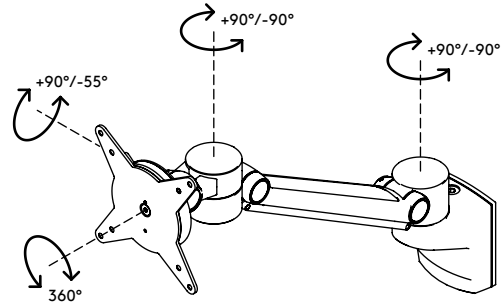

58.312

Viewlite plus bras support écran - mur 312

Libérez votre espace de bureau avec ce bras support écran à montage mural. Il est facile à utiliser et grâce au limiteur de pivotement qui prévient le risque de choc sur les murs ou les bureaux, il trouve sa place pratiquement partout. Les câbles se dissimulent facilement dans l'extension de bras en aluminium pour donner une impression professionnelle de rangement.

- Plage de réglage de la hauteur dynamique de 240 mm
- En fonction du réglage de la profondeur
- Gestion de câbles intégrée
- Principaux composants en aluminium
- 40 % de la teneur en aluminium provient déjà de recyclage
- Compatible VESA MIS-D 75 x 75/100 x 100 mm
- Écran: s'incline à +90°/-55°, pivote à +90°/-90°, tourne à 360°
- Bras: pivote à +90°/-90°
- Poids supporté : 0 - 7 kg par écran
- Fourni avec fixation murale
- Équipé d'un système VESA quick release pratique
- Blocage de la rotation de l'écran possible
- Limiteur de rotation pré-réglé à +90°/-90° (peut être désactivé)

viewlite X

240 mm (9,4")

+90°/-55°

+90°/-90°

360°

75 x 75/100 x 100

0 - 7 kg

Viewlite plus bras support écran - mur 312

2020/05/28

58.312

 477 x 153 x 145 mm

 1 pcs

 argent-blanc

 2,15 kg

 805410583125