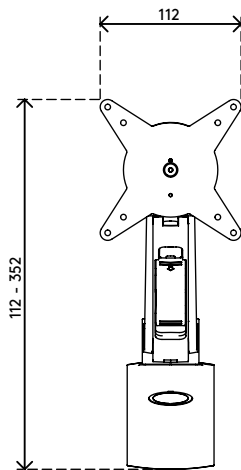

58.312

Viewlite plus bras support écran - mur 312

Libérez votre espace de bureau avec ce bras support écran à montage mural. Il est facile à utiliser et grâce au limiteur de pivotement qui prévient le risque de choc sur les murs ou les bureaux, il trouve sa place pratiquement partout. Les câbles se dissimulent facilement dans l'extension de bras en aluminium pour donner une impression professionnelle de rangement.

- Plage de réglage de la hauteur dynamique de 240 mm
- En fonction du réglage de la profondeur
- Gestion de câbles intégrée
- Principaux composants en aluminium
- 40 % de la teneur en aluminium provient déjà de recyclage
- Compatible VESA MIS-D 75 x 75/100 x 100 mm
- Écran: s'incline à +90°/-55°, pivote à +90°/-90°, tourne à 360°
- Bras: pivote à +90°/-90°
- Poids supporté : 0 - 7 kg par écran
- Fourni avec fixation murale
- Équipé d'un système VESA quick release pratique
- Blocage de la rotation de l'écran possible
- Limiteur de rotation pré-réglé à +90°/-90° (peut être désactivé)

viewlite X

240 mm (9,4")

+90°/-55°

+90°/-90°

360°

75 x 75/100 x 100

0 - 7 kg

Viewlite plus bras support écran - mur 312

2020/05/28

58.312

 477 x 153 x 145 mm

 1 pcs

 argent-blanc

 2,15 kg

 805410583125