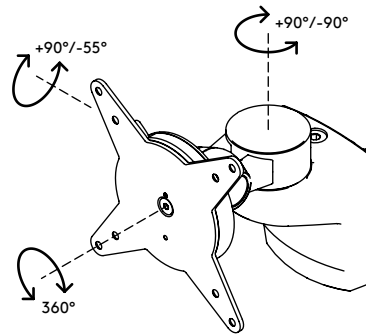

58.402

Viewlite bras support écran - rail 402

Libérez votre espace de bureau avec ce bras support écran qui se monte sur un système à rail/un mur ou sur barre d'outils. L'écran s'incline et pivote pour se positionner parfaitement. Ajuster simplement la vis sur le dessus pour serrer ou relâcher le mécanisme de serrage.

- Hauteur fixe
- Profondeur fixe
- Principaux composants en aluminium
- 40 % de la teneur en aluminium provient déjà de recyclage
- Compatible VESA MIS-D 75 x 75/100 x 100 mm

- Écran: s'incline à +90°/-55°, pivote à +90°/-90°, tourne à 360°
- Poids supporté : max. 8 kg par écran
- Fourni avec fixation pour rail
- Équipé d'un système VESA quick release pratique
- Facilité de montage et de réglage
- Blocage de la rotation de l'écran possible

viewlite X

+90°/-55°

+90°/-90°

360°

75 x 75/100 x 100

8 kg

Viewlite bras support écran - rail 402

2020/05/28

58.402

212 x 181 x 128 mm

1 pcs

argent-blanc

1,271 kg

805410584023