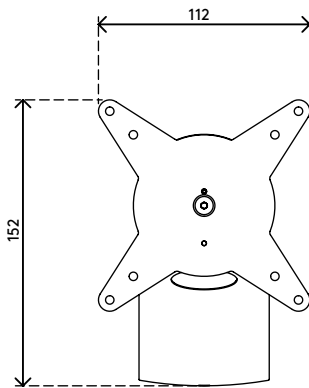

58.402

Viewlite bras support écran - rail 402

Libérez votre espace de bureau avec ce bras support écran qui se monte sur un système à rail/un mur ou sur barre d'outils. L'écran s'incline et pivote pour se positionner parfaitement. Ajuster simplement la vis sur le dessus pour serrer ou relâcher le mécanisme de serrage.

- Hauteur fixe
- Profondeur fixe
- Principaux composants en aluminium
- 40 % de la teneur en aluminium provient déjà de recyclage
- Compatible VESA MIS-D 75 x 75/100 x 100 mm

- Écran: s'incline à +90°/-55°, pivote à +90°/-90°, tourne à 360°
- Poids supporté : max. 8 kg par écran
- Fourni avec fixation pour rail
- Équipé d'un système VESA quick release pratique
- Facilité de montage et de réglage
- Blocage de la rotation de l'écran possible

viewlite X

+90°/-55°

+90°/-90°

360°

75 x 75/100 x 100

8 kg

Viewlite bras support écran - rail 402

2020/05/28

58.402

212 x 181 x 128 mm

1 pcs

argent-blanc

1,271 kg

805410584023