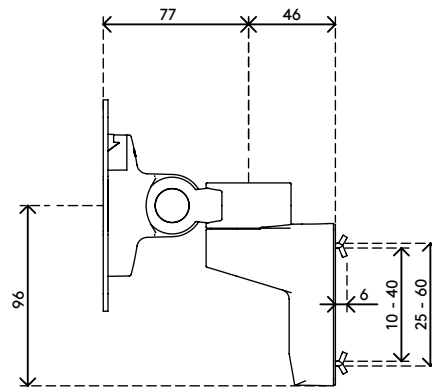

58.402

Viewlite bras support écran - rail 402

Libérez votre espace de bureau avec ce bras support écran qui se monte sur un système à rail/un mur ou sur barre d'outils. L'écran s'incline et pivote pour se positionner parfaitement. Ajuster simplement la vis sur le dessus pour serrer ou relâcher le mécanisme de serrage.

- Hauteur fixe
- Profondeur fixe
- Principaux composants en aluminium
- 40 % de la teneur en aluminium provient déjà de recyclage
- Compatible VESA MIS-D 75 x 75/100 x 100 mm

- Écran: s'incline à +90°/-55°, pivote à +90°/-90°, tourne à 360°
- Poids supporté : max. 8 kg par écran
- Fourni avec fixation pour rail
- Équipé d'un système VESA quick release pratique
- Facilité de montage et de réglage
- Blocage de la rotation de l'écran possible

viewlite X

+90°/-55°

+90°/-90°

360°

75 x 75/100 x 100

8 kg

Viewlite bras support écran - rail 402

2020/05/28

58.402

212 x 181 x 128 mm

1 pcs

argent-blanc

1,271 kg

805410584023