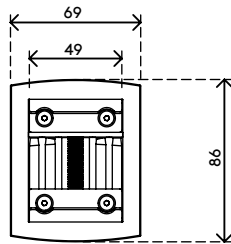

58.402

Viewlite bras support écran - rail 402

Libérez votre espace de bureau avec ce bras support écran qui se monte sur un système à rail/un mur ou sur barre d'outils. L'écran s'incline et pivote pour se positionner parfaitement. Ajuster simplement la vis sur le dessus pour serrer ou relâcher le mécanisme de serrage.

- Hauteur fixe
- Profondeur fixe
- Principaux composants en aluminium
- 40 % de la teneur en aluminium provient déjà de recyclage
- Compatible VESA MIS-D 75 x 75/100 x 100 mm

- Écran: s'incline à +90°/-55°, pivote à +90°/-90°, tourne à 360°
- Poids supporté : max. 8 kg par écran
- Fourni avec fixation pour rail
- Équipé d'un système VESA quick release pratique
- Facilité de montage et de réglage
- Blocage de la rotation de l'écran possible

viewlite X

+90°/-55°

+90°/-90°

360°

75 x 75/100 x 100

8 kg

Viewlite bras support écran - rail 402

2020/05/28