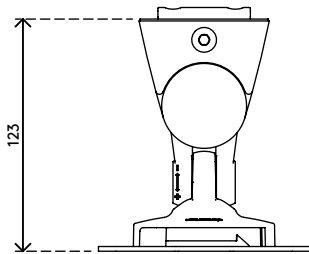

58.402

Viewlite bras support écran - rail 402

Libérez votre espace de bureau avec ce bras support écran qui se monte sur un système à rail/un mur ou sur barre d'outils. L'écran s'incline et pivote pour se positionner parfaitement. Ajuster simplement la vis sur le dessus pour serrer ou relâcher le mécanisme de serrage.

- Hauteur fixe
- Profondeur fixe
- Principaux composants en aluminium
- 40 % de la teneur en aluminium provient déjà de recyclage
- Compatible VESA MIS-D 75 x 75/100 x 100 mm

- Écran: s'incline à +90°/-55°, pivote à +90°/-90°, tourne à 360°
- Poids supporté : max. 8 kg par écran
- Fourni avec fixation pour rail
- Équipé d'un système VESA quick release pratique
- Facilité de montage et de réglage
- Blocage de la rotation de l'écran possible

viewlite X

+90°/-55°

+90°/-90°

360°

75 x 75/100 x 100

8 kg

Viewlite bras support écran - rail 402

2020/05/28

58.402

212 x 181 x 128 mm

1 pcs

argent-blanc

1,271 kg

805410584023