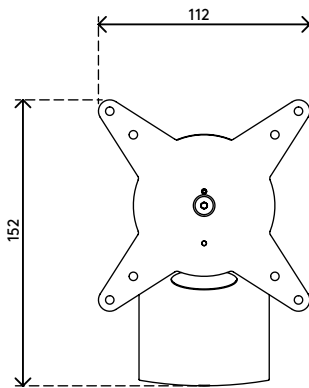

58.402

Viewlite monitorarm - rail 402

Maak bureauruimte vrij met deze monitorarm die wordt bevestigd op een slatrail/wand of toolbar. U kunt uw monitor kantelen en zwenken voor de ideale positie. Draai het klemmechanisme eenvoudig strakker of losser met de schroef bovenop.

- Vaste hoogte
- Vaste diepte
- Belangrijkste componenten vervaardigd uit aluminium
- 40% van de aluminium componenten zijn al gerecycled
- Compatibel met VESA MIS-D 75 x 75/100 x 100 mm
- Monitor: neigen +90°/-55°, zwenken +90°/-90°, roteren 360°
- Draagvermogen van max. 8 kg per monitor
- Voorzien van railbevestiging
- Uitgerust met een praktisch quick-releasesysteem, compatibel met VESA
- Gemakkelijk gemonteerd en afgesteld
- Rotatiebegrenzing van de monitor mogelijk

viewlite

+90°/-55°

+90°/-90°

360°

75 x 75/100 x 100

8 kg

Viewlite monitorarm - rail 402

2020/05/26

58.402

 212 x 181 x 128 mm

 1 pcs

 silver-wit

 1,271 kg

 805410584023