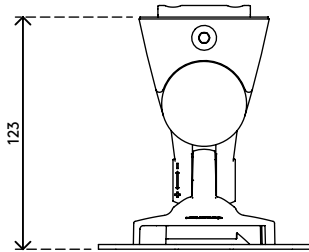

58.402

Viewlite monitorarm - rail 402

Maak bureauruimte vrij met deze monitorarm die wordt bevestigd op een slatrail/wand of toolbar. U kunt uw monitor kantelen en zwenken voor de ideale positie. Draai het klemmechanisme eenvoudig strakker of losser met de schroef bovenop.

- Vaste hoogte
- Vaste diepte
- Belangrijkste componenten vervaardigd uit aluminium
- 40% van de aluminium componenten zijn al gerecycled
- Compatibel met VESA MIS-D 75 x 75/100 x 100 mm
- Monitor: neigen +90°/-55°, zwenken +90°/-90°, roteren 360°
- Draagvermogen van max. 8 kg per monitor
- Voorzien van railbevestiging
- Uitgerust met een praktisch quick-releasesysteem, compatibel met VESA
- Gemakkelijk gemonteerd en afgesteld
- Rotatiebegrenzing van de monitor mogelijk

viewlite

+90°/-55°

+90°/-90°

360°

75 x 75/100 x 100

8 kg

Viewlite monitorarm - rail 402

2020/05/26

58.402

 212 x 181 x 128 mm

 1 pcs

 silver-wit

 1,271 kg

 805410584023