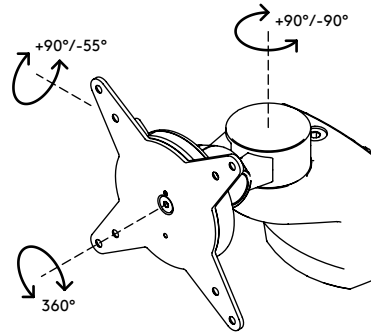

58.402

Viewlite monitorarm - rail 402

Maak bureauruimte vrij met deze monitorarm die wordt bevestigd op een slatrail/wand of toolbar. U kunt uw monitor kantelen en zwenken voor de ideale positie. Draai het klemmechanisme eenvoudig strakker of losser met de schroef bovenop.

- Vaste hoogte
- Vaste diepte
- Belangrijkste componenten vervaardigd uit aluminium
- 40% van de aluminium componenten zijn al gerecycled
- Compatibel met VESA MIS-D 75 x 75/100 x 100 mm
- Monitor: neigen +90°/-55°, zwenken +90°/-90°, roteren 360°
- Draagvermogen van max. 8 kg per monitor
- Voorzien van railbevestiging
- Uitgerust met een praktisch quick-releasesysteem, compatibel met VESA
- Gemakkelijk gemonteerd en afgesteld
- Rotatiebegrenzing van de monitor mogelijk

viewlite

+90°/-55°

+90°/-90°

360°

75 x 75/100 x 100

8 kg

Viewlite monitorarm - rail 402

2020/05/26

58.402

 212 x 181 x 128 mm

 1 pcs

 silver-wit

 1,271 kg

 805410584023