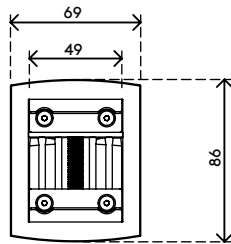

58.402

Viewlite monitorarm - rail 402

Maak bureauruimte vrij met deze monitorarm die wordt bevestigd op een slatrail/wand of toolbar. U kunt uw monitor kantelen en zwenken voor de ideale positie. Draai het klemmechanisme eenvoudig strakker of losser met de schroef bovenop.

- Vaste hoogte
- Vaste diepte
- Belangrijkste componenten vervaardigd uit aluminium
- 40% van de aluminium componenten zijn al gerecycled
- Compatibel met VESA MIS-D 75 x 75/100 x 100 mm
- Monitor: neigen +90°/-55°, zwenken +90°/-90°, roteren 360°
- Draagvermogen van max. 8 kg per monitor
- Voorzien van railbevestiging
- Uitgerust met een praktisch quick-releasesysteem, compatibel met VESA
- Gemakkelijk gemonteerd en afgesteld
- Rotatiebegrenzing van de monitor mogelijk

viewlite

+90°/-55°

+90°/-90°

360°

75 x 75/100 x 100

8 kg

Viewlite monitorarm - rail 402

2020/05/26

58.402

 212 x 181 x 128 mm

 1 pcs

 silver-wit

 1,271 kg

 805410584023