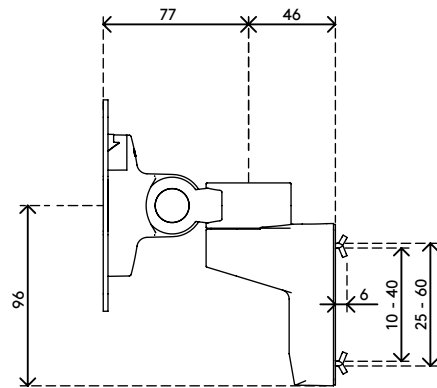

58.402

Viewlite monitorarm - rail 402

Maak bureauruimte vrij met deze monitorarm die wordt bevestigd op een slatrail/wand of toolbar. U kunt uw monitor kantelen en zwenken voor de ideale positie. Draai het klemmechanisme eenvoudig strakker of losser met de schroef bovenop.

- Vaste hoogte
- Vaste diepte
- Belangrijkste componenten vervaardigd uit aluminium
- 40% van de aluminium componenten zijn al gerecycled
- Compatibel met VESA MIS-D 75 x 75/100 x 100 mm
- Monitor: neigen +90°/-55°, zwenken +90°/-90°, roteren 360°
- Draagvermogen van max. 8 kg per monitor
- Voorzien van railbevestiging
- Uitgerust met een praktisch quick-releasesysteem, compatibel met VESA
- Gemakkelijk gemonteerd en afgesteld
- Rotatiebegrenzing van de monitor mogelijk

viewlite

+90°/-55°

+90°/-90°

360°

75 x 75/100 x 100

8 kg

Viewlite monitorarm - rail 402

2020/05/26

58.402

 212 x 181 x 128 mm

 1 pcs

 silver-wit

 1,271 kg

 805410584023