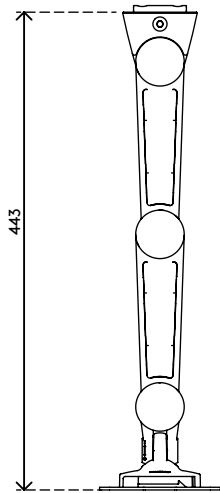

58.422

Viewlite monitorarm - rail 422

Maak bureauruimte vrij met deze monitorarm die wordt bevestigd op een slatrail/wand of toolbar. Twee extensies om de diepte van de monitors onafhankelijk van elkaar aan te passen; ideaal voor een diep bureauoppervlak. Draai het klemmechanisme eenvoudig strakker of losser met de schroef bovenop. Kabels zitten weggestopt in de aluminium armextensies voor een opgeruimde, professionele indruk.

- Vaste hoogte
- Onafhankelijke diepteverstelling
- Geïntegreerd kabelmanagement
- Belangrijkste componenten vervaardigd uit aluminium
- 40% van de aluminium componenten zijn al gerecycled
- Compatibel met VESA MIS-D 75 x 75/100 x 100 mm
- Monitor: neigen +90°/-55°, zwenken +90°/-90°, roteren 360°
- Arm: zwenken +90°/-90°
- Draagvermogen van max. 8 kg per monitor
- Voorzien van railbevestiging
- Uitgerust met een praktisch quick-releasesysteem, compatibel met VESA
- Gemakkelijk gemonteerd en afgesteld
- Rotatiebegrenzing van de monitor mogelijk

viewlite

+90°/-55°

+90°/-90°

360°

75 x 75/100 x 100

8 kg

Viewlite monitorarm - rail 422

2020/05/26

58.422

 350 x 220 x 130 mm

 1 pcs

 silver-wit

 2,055 kg

 805410584221