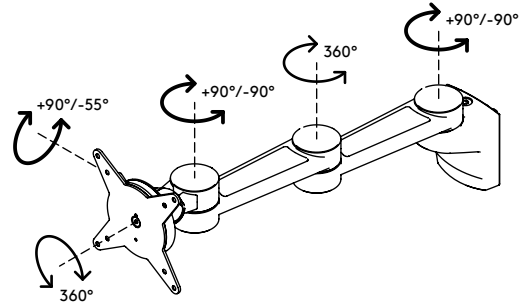

58.422

Viewlite monitorarm - rail 422

Maak bureauruimte vrij met deze monitorarm die wordt bevestigd op een slatrail/wand of toolbar. Twee extensies om de diepte van de monitors onafhankelijk van elkaar aan te passen; ideaal voor een diep bureauoppervlak. Draai het klemmechanisme eenvoudig strakker of losser met de schroef bovenop. Kabels zitten weggestopt in de aluminium armextensies voor een opgeruimde, professionele indruk.

- Vaste hoogte
- Onafhankelijke diepteverstelling
- Geïntegreerd kabelmanagement
- Belangrijkste componenten vervaardigd uit aluminium
- 40% van de aluminium componenten zijn al gerecycled
- Compatibel met VESA MIS-D 75 x 75/100 x 100 mm
- Monitor: neigen +90°/-55°, zwenken +90°/-90°, roteren 360°
- Arm: zwenken +90°/-90°
- Draagvermogen van max. 8 kg per monitor
- Voorzien van railbevestiging
- Uitgerust met een praktisch quick-releasesysteem, compatibel met VESA
- Gemakkelijk gemonteerd en afgesteld
- Rotatiebegrenzing van de monitor mogelijk

viewlite

+90°/-55°

+90°/-90°

360°

75 x 75/100 x 100

8 kg

Viewlite monitorarm - rail 422

2020/05/26

58.422

 350 x 220 x 130 mm

 1 pcs

 silver-wit

 2,055 kg

 805410584221