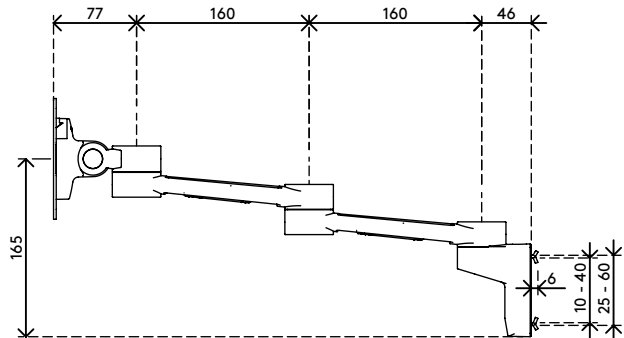

58.422

Viewlite monitorarm - rail 422

Maak bureauruimte vrij met deze monitorarm die wordt bevestigd op een slatrail/wand of toolbar. Twee extensies om de diepte van de monitors onafhankelijk van elkaar aan te passen; ideaal voor een diep bureauoppervlak. Draai het klemmechanisme eenvoudig strakker of losser met de schroef bovenop. Kabels zitten weggestopt in de aluminium armextensies voor een opgeruimde, professionele indruk.

- Vaste hoogte
- Onafhankelijke diepteverstelling
- Geïntegreerd kabelmanagement
- Belangrijkste componenten vervaardigd uit aluminium
- 40% van de aluminium componenten zijn al gerecycled
- Compatibel met VESA MIS-D 75 x 75/100 x 100 mm
- Monitor: neigen +90°/-55°, zwenken +90°/-90°, roteren 360°
- Arm: zwenken +90°/-90°
- Draagvermogen van max. 8 kg per monitor
- Voorzien van railbevestiging
- Uitgerust met een praktisch quick-releasesysteem, compatibel met VESA
- Gemakkelijk gemonteerd en afgesteld
- Rotatiebegrenzing van de monitor mogelijk

viewlite

+90°/-55°

+90°/-90°

360°

75 x 75/100 x 100

8 kg

Viewlite monitorarm - rail 422

2020/05/26

58.422

 350 x 220 x 130 mm

 1 pcs

 silver-wit

 2,055 kg

 805410584221