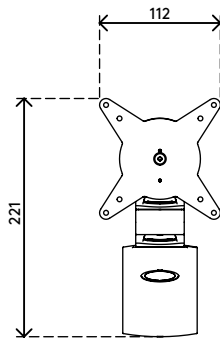

58.422

Viewlite monitorarm - rail 422

Maak bureauruimte vrij met deze monitorarm die wordt bevestigd op een slatrail/wand of toolbar. Twee extensies om de diepte van de monitors onafhankelijk van elkaar aan te passen; ideaal voor een diep bureauoppervlak. Draai het klemmechanisme eenvoudig strakker of losser met de schroef bovenop. Kabels zitten weggestopt in de aluminium armextensies voor een opgeruimde, professionele indruk.

- Vaste hoogte
- Onafhankelijke diepteverstelling
- Geïntegreerd kabelmanagement
- Belangrijkste componenten vervaardigd uit aluminium
- 40% van de aluminium componenten zijn al gerecycled
- Compatibel met VESA MIS-D 75 x 75/100 x 100 mm
- Monitor: neigen +90°/-55°, zwenken +90°/-90°, roteren 360°
- Arm: zwenken +90°/-90°
- Draagvermogen van max. 8 kg per monitor
- Voorzien van railbevestiging
- Uitgerust met een praktisch quick-releasesysteem, compatibel met VESA
- Gemakkelijk gemonteerd en afgesteld
- Rotatiebegrenzing van de monitor mogelijk

viewlite

+90°/-55°

+90°/-90°

360°

75 x 75/100 x 100

8 kg

Viewlite monitorarm - rail 422

2020/05/26

58.422

 350 x 220 x 130 mm

 1 pcs

 silver-wit

 2,055 kg

 805410584221