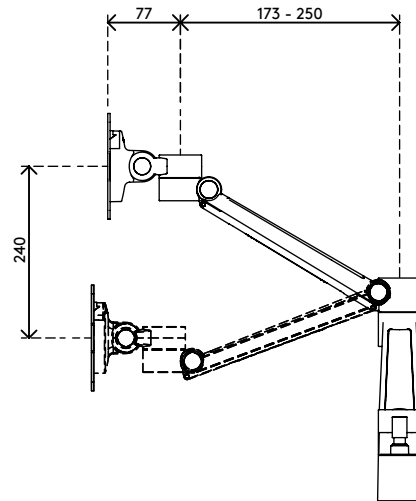

viewlite

Viewlite upgradekit dual-monitorarmen - optie 600

2021/05/10

58.600

375 x 265 x 105 mm

1 pcs

wit

2,75 kg

805410586003