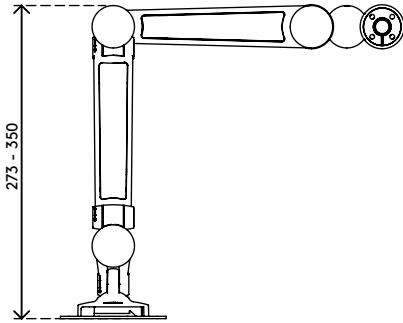

viewlite

Viewlite upgradekit dual-monitorarmen - optie 600

2021/05/10

58.600

375 x 265 x 105 mm

1 pcs

wit

2,75 kg

805410586003