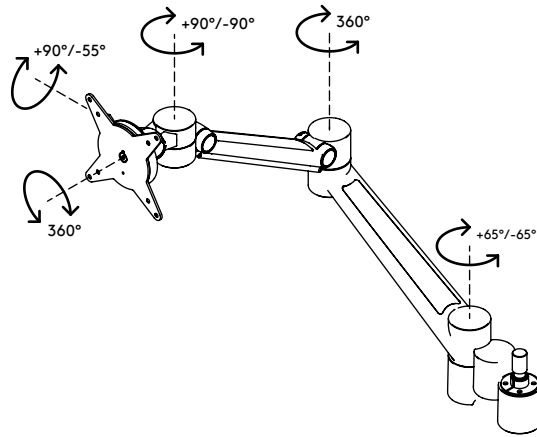

viewlite

Viewlite upgradekit dual-monitorarmen - optie 600

2021/05/10

58.600

375 x 265 x 105 mm

1 pcs

wit

2,75 kg

805410586003