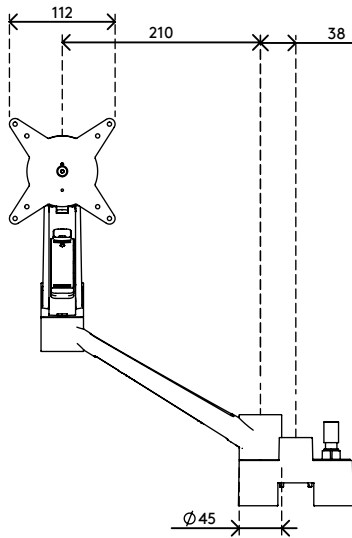

viewlite

Viewlite upgradekit dual-monitorarmen - optie 600

2021/05/10

58.600

375 x 265 x 105 mm

1 pcs

wit

2,75 kg

805410586003