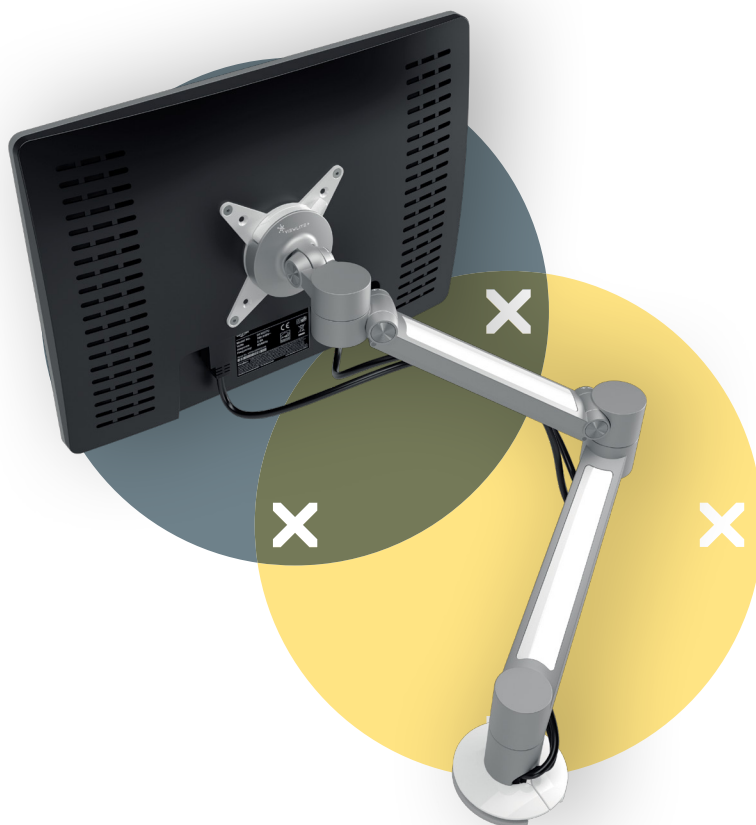

viewlite

58.622

Viewlite plus braccio porta monitor - scrivania 622

Perfetto per l'hot desking o per le postazioni di lavoro condivise. Oltre ad essere facile da usare, grazie al limitatore di movimento laterale che riduce la possibilità di urto contro le pareti o le scrivanie, si può collocare praticamente ovunque. Nascondendo facilmente i cavi nelle estensioni di alluminio si crea un ambiente professionale e ordinato.

- Intervallo di regolazione dinamica dell'altezza di 240 mm
- Regolazione profondità indipendente
- Gestione dei cavi integrata
- Componenti principali in alluminio
- Il 40% del contenuto di alluminio è già riciclato
- Compatibile con VESA MIS-D 75 x 75/100 x 100 mm
- Monitor: inclinazione +90°/-55°, orientabile +90°/-90°, rotazione 360°
- Braccio: orientabile 360°
- Limitatore di movimento laterale preimpostato a +90°/-90° (può essere disattivato)
- Capacità peso di 0 - 7 kg per monitor
- Dotato di fissaggio con morsetto a scrivania e fissaggio per scrivania con foro passante
- Adatto per scrivanie con spessore compreso tra 5 e 40 (morsetto) o 50 mm (foro passante)
- Dimensioni massime monitor: altezza 850 mm
- Dotato di un pratico sistema VESA a sgancio rapido
- È possibile attivare il blocco di rotazione monitor

dataflex

feeling at work