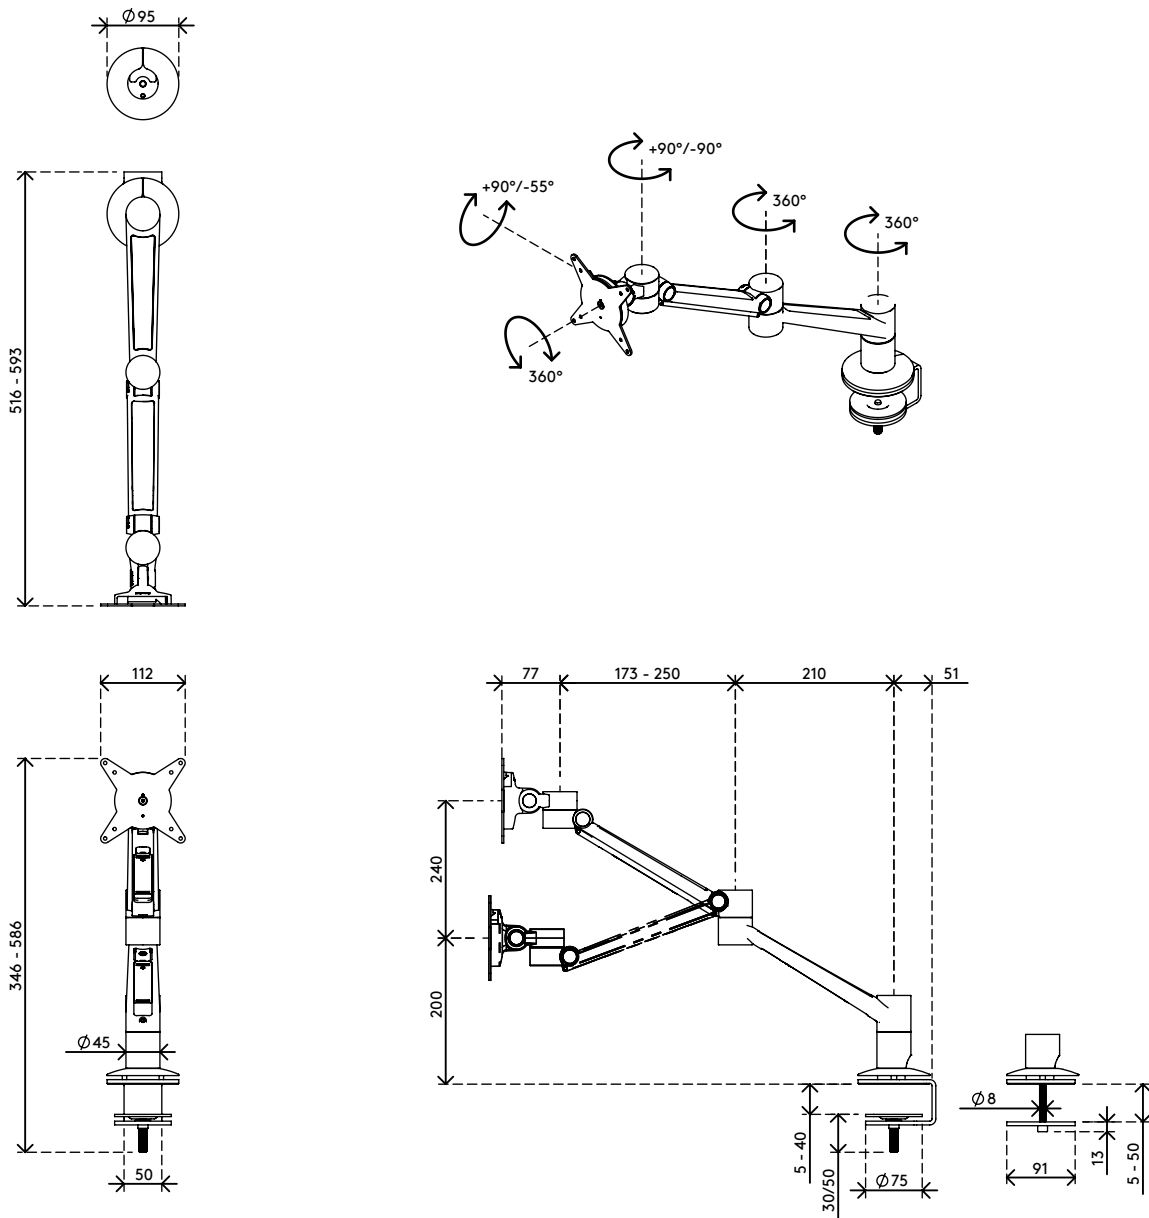

viewlite X

Viewlite plus braccio porta monitor - scrivania 622

2020/10/07

58.622

375 x 265 x 105 mm

1 pcs

argento-bianco

3,9 kg

805410586225