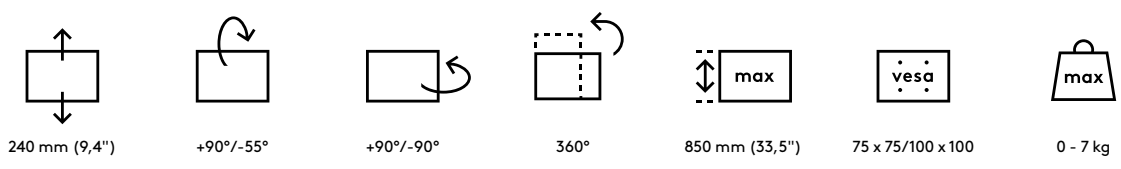

viewlite X

Viewlite plus braccio porta monitor - scrivania 622

2020/10/07

58.622

375 x 265 x 105 mm

1 pcs

argento-bianco

3,9 kg

805410586225