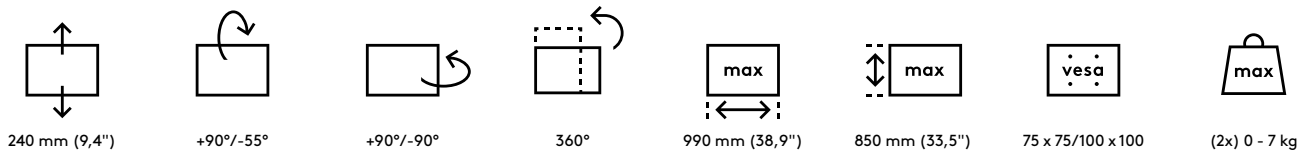

viewlite X

Viewlite plus monitorarm - bureau 650

2021/04/20

58.650

385 x 280 x 240 mm

1 pcs

wit

7,9 kg

805410586508