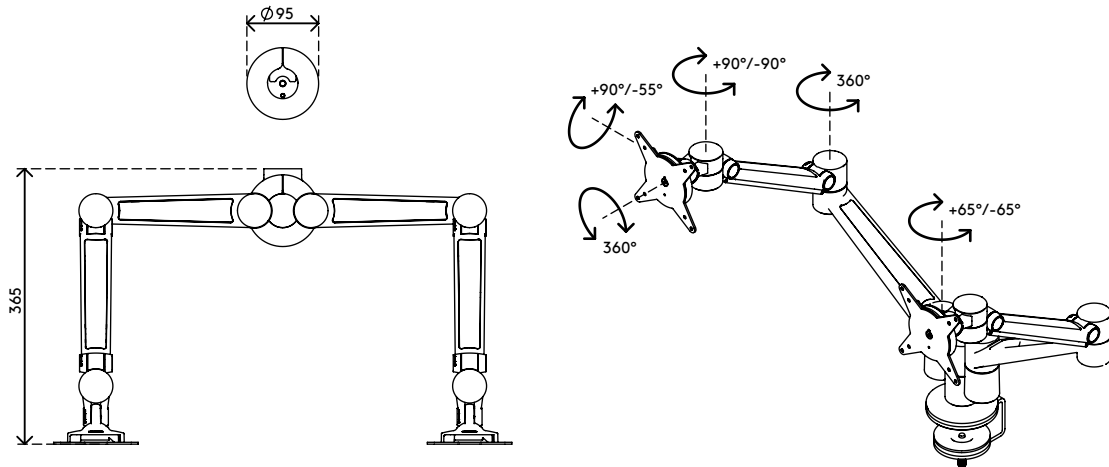

viewlite X

Viewlite plus monitorarm - bureau 650

2021/04/20

58.650

385 x 280 x 240 mm

1 pcs

wit

7,9 kg

805410586508