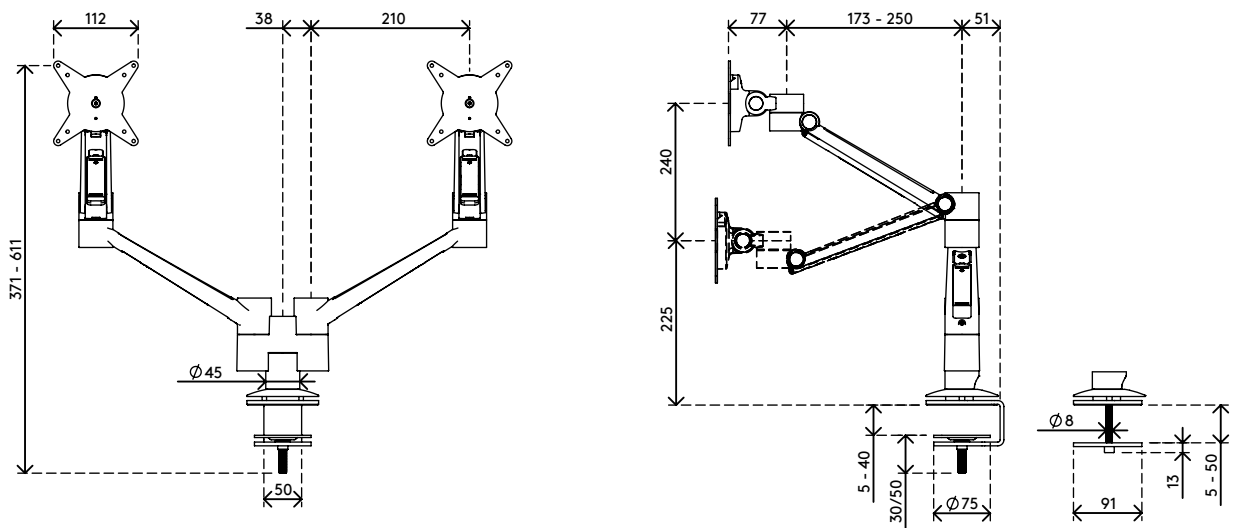

viewlite X

Viewlite plus monitorarm - bureau 650

2021/04/20

58.650

385 x 280 x 240 mm

1 pcs

wit

7,9 kg

805410586508