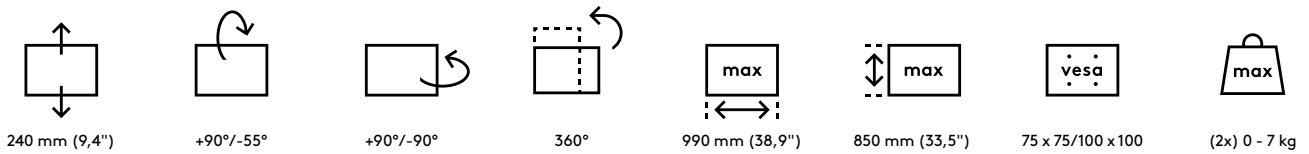

58.653

Viewlite plus monitorarm - bureau 653

Voor het bevestigen van twee monitors of apparaten, onafhankelijk van elkaar aan te passen in de diepte en dynamisch in de hoogte. Hierdoor zijn verschillende monitors en apparaten eenvoudig uit te lijnen en kan elke gebruiker zijn eigen optimale ergonomische positie vinden.

- Bereik dynamische hoogteverstelling van 240 mm
- Onafhankelijke diepteverstelling
- Geïntegreerd kabelmanagement
- Belangrijkste componenten vervaardigd uit aluminium
- 40% van de aluminium componenten zijn al gerecycled
- Compatibel met VESA MIS-D 75 x 75/100 x 100 mm
- Monitor: neigen +90°/-55°, zwenken +90°/-90°, roteren 360°
- Arm: zwenken +65°/-65°
- Zwenkblokkade ingesteld op +65°/-65° (kan worden ingesteld op enkel +65°)
- Draagvermogen van 0 - 7 kg per monitor
- Voorzien van bureaulembevestiging en bureaudoorvoerbevestiging
- Geschikt voor bureaubladen met een dikte van 5 tot 40 mm (klem) of 50 mm (doorvoer)
- Maximale monitorgrootte: breedte 990 - hoogte 850 mm
- Uitgerust met een praktisch quick-releasesysteem, compatibel met VESA
- Rotatiebegrenzing van de monitor mogelijk

viewlite X

Viewlite plus monitorarm - bureau 653

2020/05/26

58.653

385 x 280 x 240 mm

1 pcs

zwart

7,9 kg