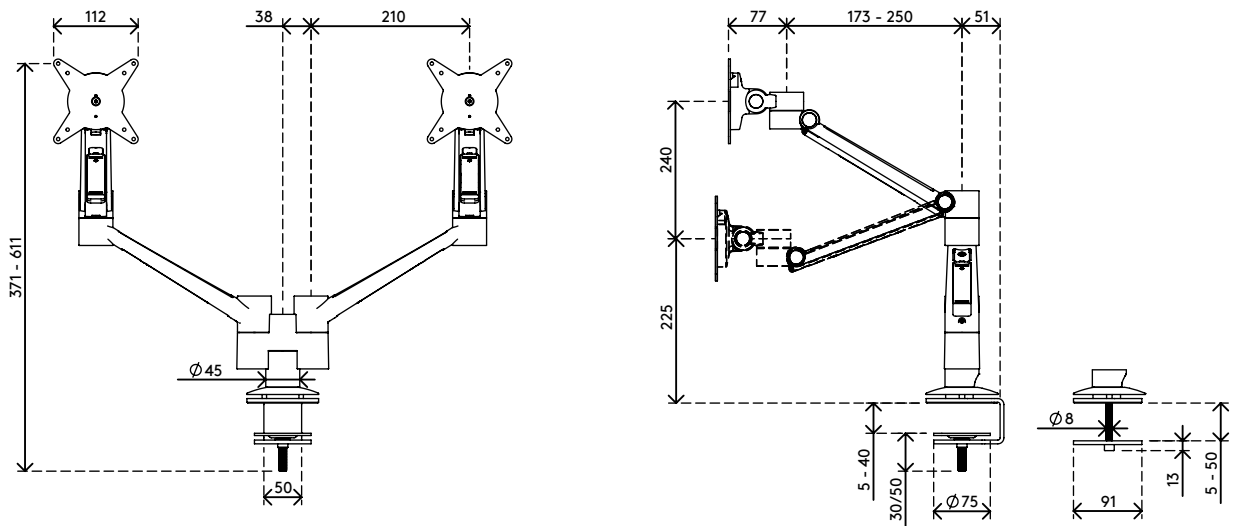

58.653

Viewlite plus monitorarm - bureau 653

Voor het bevestigen van twee monitors of apparaten, onafhankelijk van elkaar aan te passen in de diepte en dynamisch in de hoogte. Hierdoor zijn verschillende monitors en apparaten eenvoudig uit te lijnen en kan elke gebruiker zijn eigen optimale ergonomische positie vinden.

- Bereik dynamische hoogteverstelling van 240 mm
- Onafhankelijke diepteverstelling
- Geïntegreerd kabelmanagement
- Belangrijkste componenten vervaardigd uit aluminium
- 40% van de aluminium componenten zijn al gerecycled
- Compatibel met VESA MIS-D 75 x 75/100 x 100 mm
- Monitor: neigen +90°/-55°, zwenken +90°/-90°, roteren 360°
- Arm: zwenken +65°/-65°
- Zwenkblokkade ingesteld op +65°/-65° (kan worden ingesteld op enkel +65°)
- Draagvermogen van 0 - 7 kg per monitor
- Voorzien van bureaulembevestiging en bureaudoorvoerbevestiging
- Geschikt voor bureaubladen met een dikte van 5 tot 40 mm (klem) of 50 mm (doorvoer)
- Maximale monitorgrootte: breedte 990 - hoogte 850 mm
- Uitgerust met een praktisch quick-releasesysteem, compatibel met VESA
- Rotatiebegrenzing van de monitor mogelijk

viewlite X

Viewlite plus monitorarm - bureau 653

2020/05/26

58.653

385 x 280 x 240 mm

1 pcs

zwart

7,9 kg