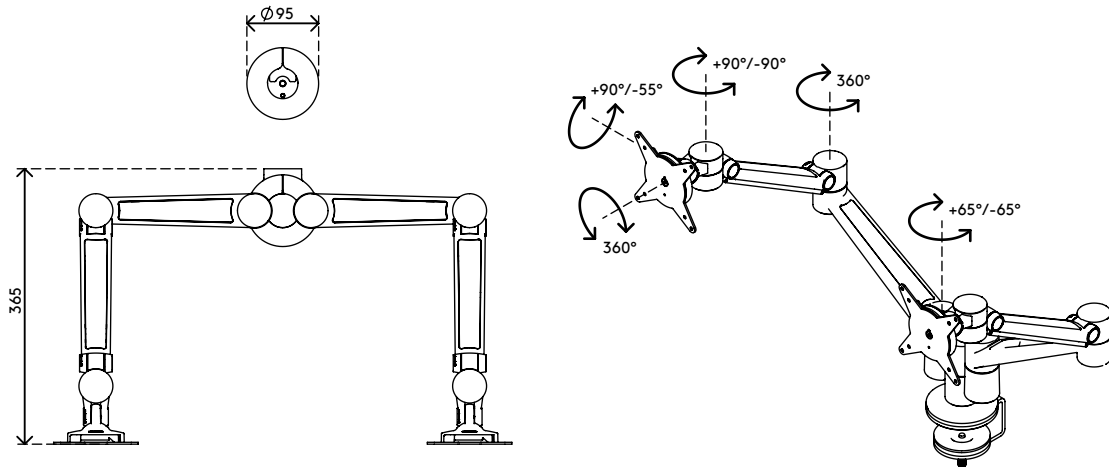

58.653

Viewlite plus monitorarm - bureau 653

Voor het bevestigen van twee monitors of apparaten, onafhankelijk van elkaar aan te passen in de diepte en dynamisch in de hoogte. Hierdoor zijn verschillende monitors en apparaten eenvoudig uit te lijnen en kan elke gebruiker zijn eigen optimale ergonomische positie vinden.

- Bereik dynamische hoogteverstelling van 240 mm
- Onafhankelijke diepteverstelling
- Geïntegreerd kabelmanagement
- Belangrijkste componenten vervaardigd uit aluminium
- 40% van de aluminium componenten zijn al gerecycled
- Compatibel met VESA MIS-D 75 x 75/100 x 100 mm
- Monitor: neigen +90°/-55°, zwenken +90°/-90°, roteren 360°
- Arm: zwenken +65°/-65°
- Zwenkblokkade ingesteld op +65°/-65° (kan worden ingesteld op enkel +65°)
- Draagvermogen van 0 - 7 kg per monitor
- Voorzien van bureaulembevestiging en bureaudoorvoerbevestiging
- Geschikt voor bureaubladen met een dikte van 5 tot 40 mm (klem) of 50 mm (doorvoer)
- Maximale monitorgrootte: breedte 990 - hoogte 850 mm
- Uitgerust met een praktisch quick-releasesysteem, compatibel met VESA
- Rotatiebegrenzing van de monitor mogelijk

viewlite X

Viewlite plus monitorarm - bureau 653

2020/05/26

58.653

385 x 280 x 240 mm

1 pcs

zwart

7,9 kg