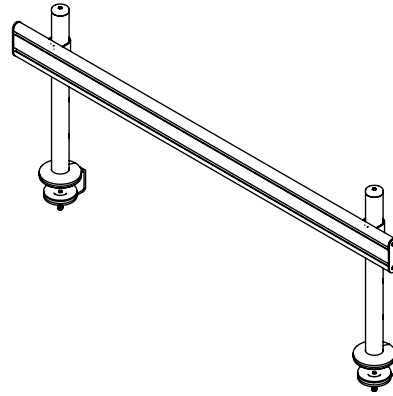

viewlite

Viewlite binario - scrivania 702

2020/10/07

58.702

1300 x 165 x 155 mm

1 pcs

argento-bianco

7,1 kg

805410587024