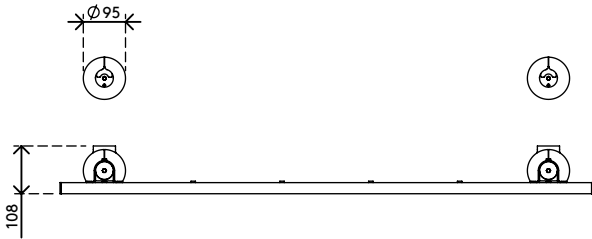

viewlite

Viewlite binario - scrivania 702

2020/10/07

58.702

1300 x 165 x 155 mm

1 pcs

argento-bianco

7,1 kg

805410587024