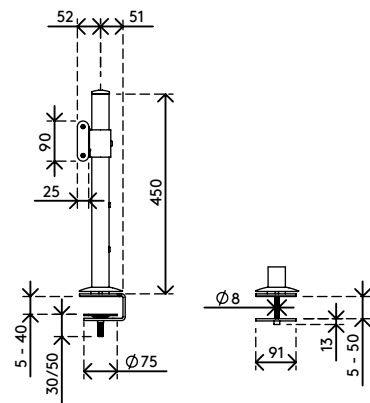

viewlite

Viewlite binario - scrivania 702

2020/10/07

58.702

1300 x 165 x 155 mm

1 pcs

argento-bianco

7,1 kg

805410587024