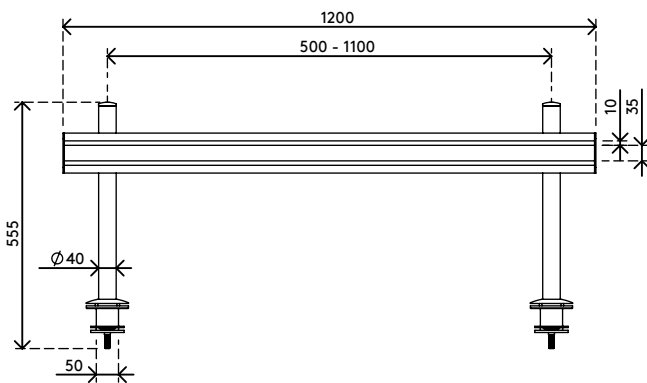

viewlite

Viewlite binario - scrivania 702

2020/10/07

58.702

1300 x 165 x 155 mm

1 pcs

argento-bianco

7,1 kg

805410587024