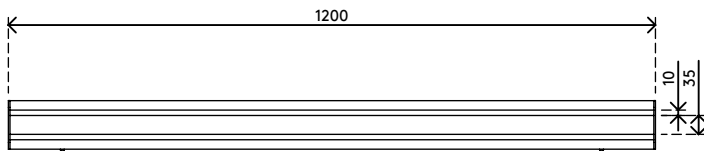

58.712

Viewlite barre d'outils - mur 712

Comme la barre d'outils se monte à l'avant, vous pouvez régler la distance entre les étriers muraux. Cela vous permet de l'installer où vous le souhaitez sur un mur. Les étriers ne sont que rarement visibles par la suite. Les câbles se dissimulent facilement dans la gaine de câbles de la barre d'outils pour donner une impression professionnelle de rangement.

- Ensemble barre d'outils avec rail d'une longueur de 1200 mm
- Fournie avec deux fixations murales à pose libre
- La partie produit (rail) est neutre sur le plan climatique
- Les câbles passent proprement à l'intérieur de la gaine de la barre d'outils
- Fourni avec toutes les fixations nécessaires
- Convient pour max. 3 accessoires de 8 kg chacun

viewlite

Viewlite barre d'outils - mur 712

2020/05/28

58.712

 1300 x 165 x 155 mm

 1 pcs

 argent-blanc

 4 kg