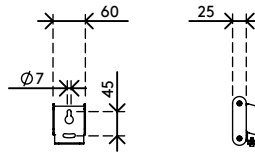

58.712

Viewlite barre d'outils - mur 712

Comme la barre d'outils se monte à l'avant, vous pouvez régler la distance entre les étriers muraux. Cela vous permet de l'installer où vous le souhaitez sur un mur. Les étriers ne sont que rarement visibles par la suite. Les câbles se dissimulent facilement dans la gaine de câbles de la barre d'outils pour donner une impression professionnelle de rangement.

- Ensemble barre d'outils avec rail d'une longueur de 1200 mm
- Fournie avec deux fixations murales à pose libre
- La partie produit (rail) est neutre sur le plan climatique
- Les câbles passent proprement à l'intérieur de la gaine de la barre d'outils
- Fourni avec toutes les fixations nécessaires
- Convient pour max. 3 accessoires de 8 kg chacun

viewlite

Viewlite barre d'outils - mur 712

2020/05/28

58.712

 1300 x 165 x 155 mm

 1 pcs

 argent-blanc

 4 kg