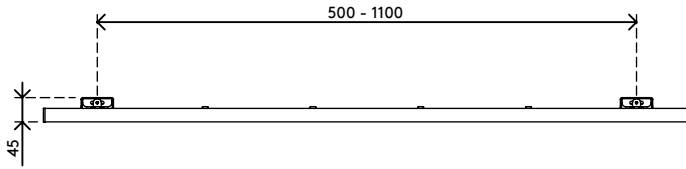

58.712

Viewlite barre d'outils - mur 712

Comme la barre d'outils se monte à l'avant, vous pouvez régler la distance entre les étriers muraux. Cela vous permet de l'installer où vous le souhaitez sur un mur. Les étriers ne sont que rarement visibles par la suite. Les câbles se dissimulent facilement dans la gaine de câbles de la barre d'outils pour donner une impression professionnelle de rangement.

- Ensemble barre d'outils avec rail d'une longueur de 1200 mm
- Fournie avec deux fixations murales à pose libre
- La partie produit (rail) est neutre sur le plan climatique
- Les câbles passent proprement à l'intérieur de la gaine de la barre d'outils
- Fourni avec toutes les fixations nécessaires
- Convient pour max. 3 accessoires de 8 kg chacun

viewlite

Viewlite barre d'outils - mur 712

2020/05/28

58.712

 1300 x 165 x 155 mm

 1 pcs

 argent-blanc

 4 kg