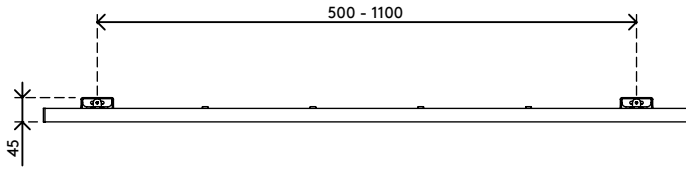

58.712

Viewlite binario - parete 712

Poiché il binario è montato sulla parte frontale, è possibile regolare la distanza fra le staffe per il fissaggio a parete, consentendone l'installazione su qualsiasi punto della parete. In seguito le staffe si vedranno appena. Nascondendo facilmente i cavi nell'apposito vano del binario si crea un ambiente professionale e ordinato.

- Binario con lunghezza di 1200 mm
- Dotato di due fissaggi a parete posizionabili liberamente
- I cavi scorrono ordinatamente all'interno della canalina del binario
- Dotato di tutti i fissaggi necessari
- Adatto per max. 3 accessori per un carico totale di 8 kg cadauno
- La parte del prodotto (rotaia) è neutrale per il clima

viewlite

Viewlite binario - parete 712

2020/10/07

58.712

 1300 x 165 x 155 mm

 1 pcs

 argento-bianco

 4 kg