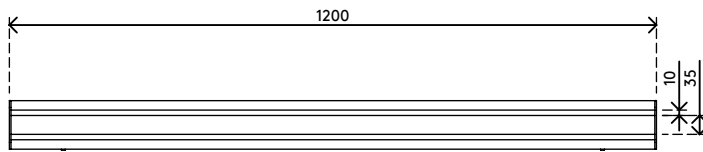

58.712

Viewlite binario - parete 712

Poiché il binario è montato sulla parte frontale, è possibile regolare la distanza fra le staffe per il fissaggio a parete, consentendone l'installazione su qualsiasi punto della parete. In seguito le staffe si vedranno appena. Nascondendo facilmente i cavi nell'apposito vano del binario si crea un ambiente professionale e ordinato.

- Binario con lunghezza di 1200 mm
- Dotato di due fissaggi a parete posizionabili liberamente
- I cavi scorrono ordinatamente all'interno della canalina del binario
- Dotato di tutti i fissaggi necessari
- Adatto per max. 3 accessori per un carico totale di 8 kg cadauno
- La parte del prodotto (rotaia) è neutrale per il clima

viewlite

Viewlite binario - parete 712

2020/10/07

58.712

 1300 x 165 x 155 mm

 1 pcs

 argento-bianco

 4 kg