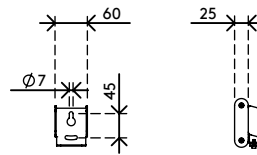

58.712

Viewlite binario - parete 712

Poiché il binario è montato sulla parte frontale, è possibile regolare la distanza fra le staffe per il fissaggio a parete, consentendone l'installazione su qualsiasi punto della parete. In seguito le staffe si vedranno appena. Nascondendo facilmente i cavi nell'apposito vano del binario si crea un ambiente professionale e ordinato.

- Binario con lunghezza di 1200 mm
- Dotato di due fissaggi a parete posizionabili liberamente
- I cavi scorrono ordinatamente all'interno della canalina del binario
- Dotato di tutti i fissaggi necessari
- Adatto per max. 3 accessori per un carico totale di 8 kg cadauno
- La parte del prodotto (rotaia) è neutrale per il clima

viewlite

Viewlite binario - parete 712

2020/10/07

58.712

 1300 x 165 x 155 mm

 1 pcs

 argento-bianco

 4 kg