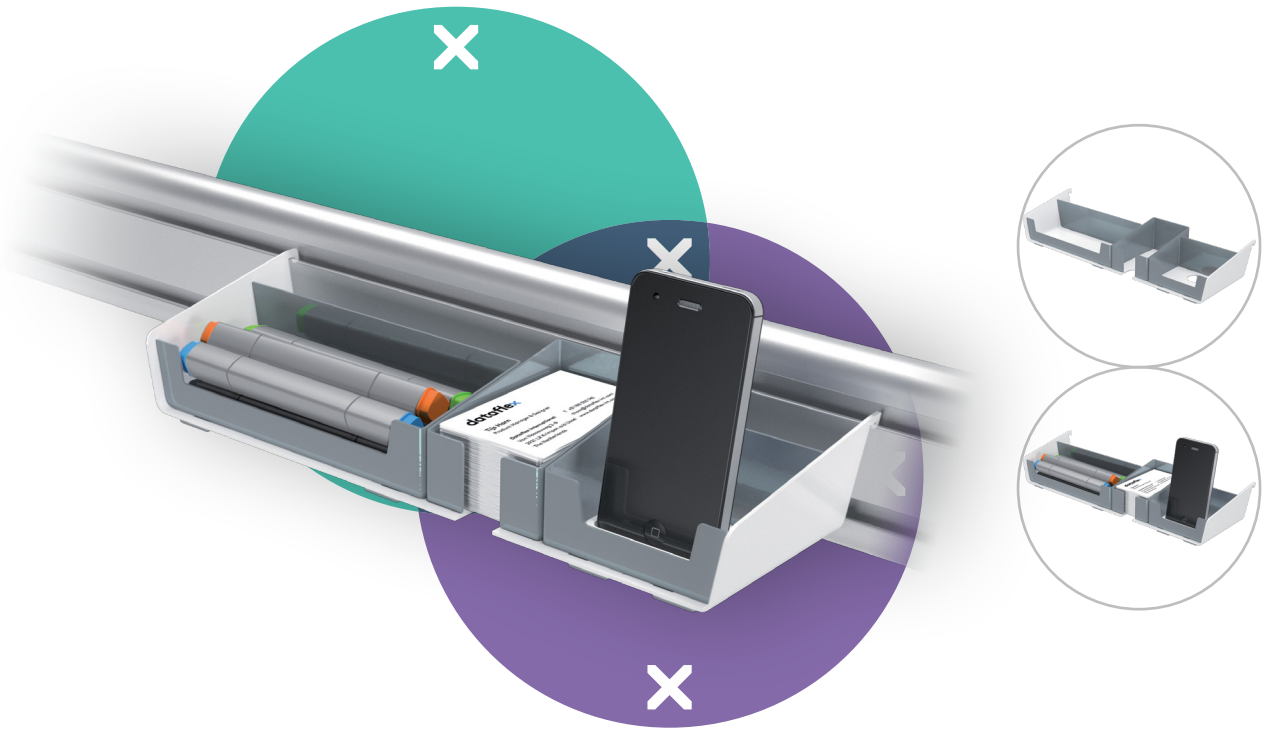

viewlite

Garantie

58.750

Viewlite plateau accessoires - option 750

Solution de rangement idéale, depuis les cartes de visite et les articles de papeterie jusqu'à votre téléphone portable et le chargeur. S'accroche simplement sur la barre d'outils.

• Contient de nombreux accessoires de bureaux

• Dimensions (L x P x H) : 340 x 108 x 60 mm

dataflex

feeling at work

Viewlite plateau accessoires - option 750

2020/05/28

58.750

 370 x 270 x 80 mm