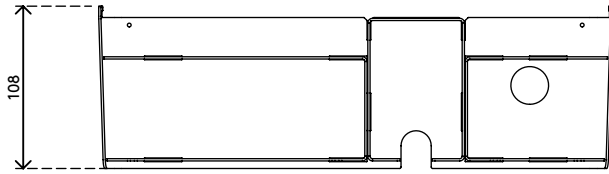

viewlite

Garantie

58.750

Viewlite plateau accessoires - option 750

Solution de rangement idéale, depuis les cartes de visite et les articles de papeterie jusqu'à votre téléphone portable et le chargeur. S'accroche simplement sur la barre d'outils.

• Contient de nombreux accessoires de bureaux

• Dimensions (L x P x H) : 340 x 108 x 60 mm

dataflex

feeling at work

Viewlite plateau accessoires - option 750

2020/05/28

58.750

 370 x 270 x 80 mm