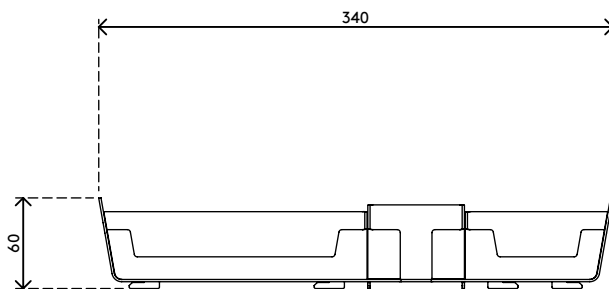

viewlite

Garantie

58.750

Viewlite plateau accessoires - option 750

Solution de rangement idéale, depuis les cartes de visite et les articles de papeterie jusqu'à votre téléphone portable et le chargeur. S'accroche simplement sur la barre d'outils.

• Contient de nombreux accessoires de bureaux

• Dimensions (L x P x H) : 340 x 108 x 60 mm

dataflex

feeling at work

Viewlite plateau accessoires - option 750

2020/05/28

58.750

 370 x 270 x 80 mm