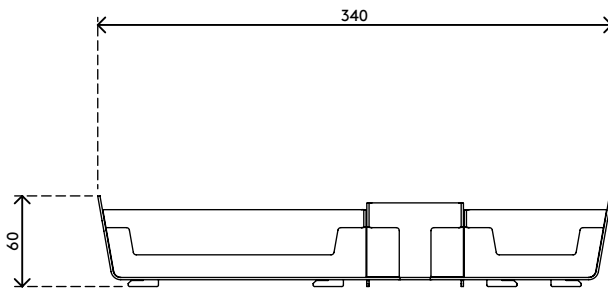

viewlite

Garanzia

58.750

Viewlite porta accessori - opzione 750

Ideale per riporre qualsiasi accessorio: biglietti da visita, articoli di cancelleria, cellulare e carica batterie. Si aggancia semplicemente al binario.

• Contiene numerosi oggetti di cancelleria

• Dimensioni (l x p x a): 340 x 108 x 60 mm

dataflex

feeling at work

viewlite

Viewlite porta accessori - opzione 750

2020/10/07

58.750

 370 x 270 x 80 mm

 1 pcs

 bianco

 0,6 kg

 805410587505