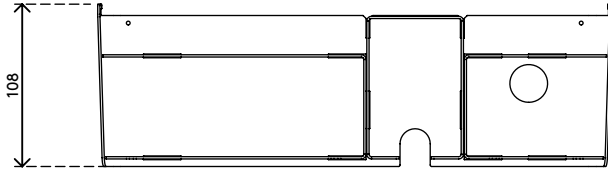

viewlite

Garanzia

58.750

Viewlite porta accessori - opzione 750

Ideale per riporre qualsiasi accessorio: biglietti da visita, articoli di cancelleria, cellulare e carica batterie. Si aggancia semplicemente al binario.

• Contiene numerosi oggetti di cancelleria

• Dimensioni (l x p x a): 340 x 108 x 60 mm

dataflex

feeling at work

viewlite

Viewlite porta accessori - opzione 750

2020/10/07

58.750

 370 x 270 x 80 mm

 1 pcs

 bianco

 0,6 kg

 805410587505