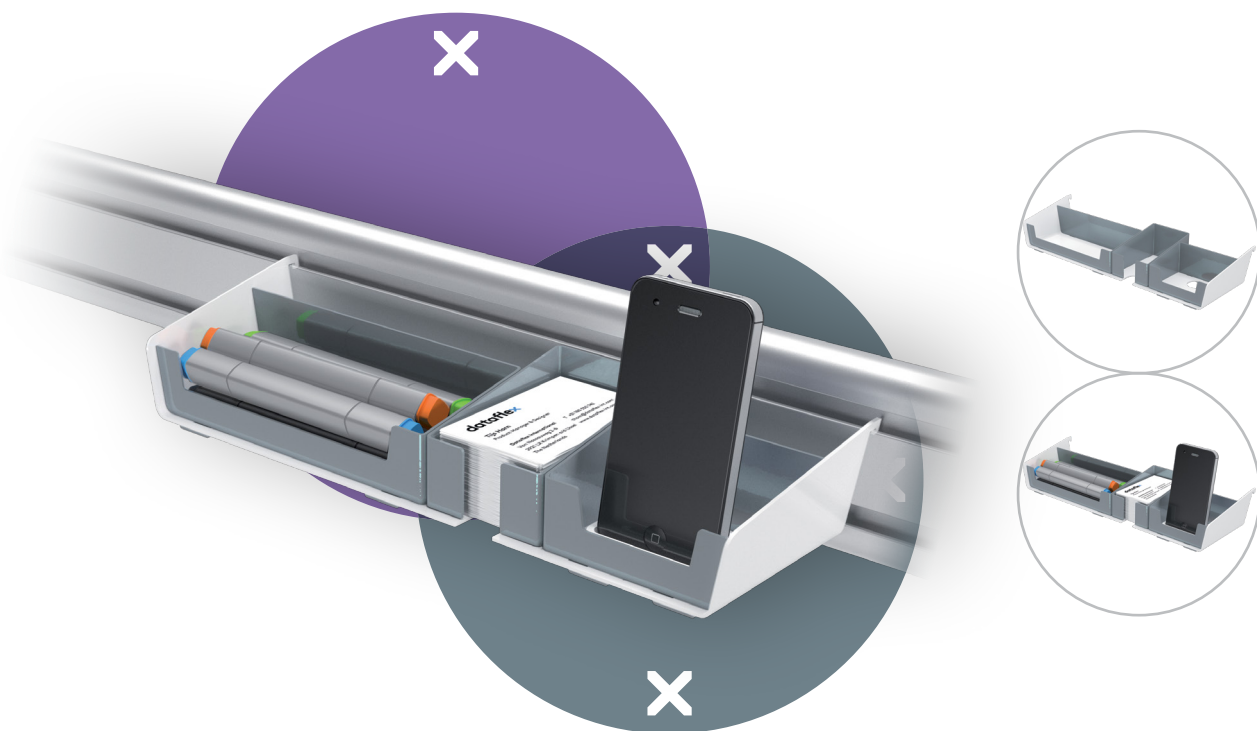

viewlite

Garanzia

58.750

Viewlite porta accessori - opzione 750

Ideale per riporre qualsiasi accessorio: biglietti da visita, articoli di cancelleria, cellulare e carica batterie. Si aggancia semplicemente al binario.

• Contiene numerosi oggetti di cancelleria

• Dimensioni (l x p x a): 340 x 108 x 60 mm

dataflex

feeling at work

viewlite

Viewlite porta accessori - opzione 750

2020/10/07

58.750

 370 x 270 x 80 mm

 1 pcs

 bianco

 0,6 kg

 805410587505