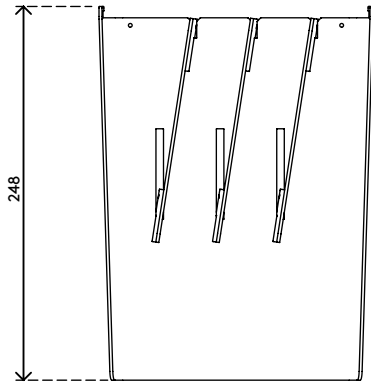

viewlite

Garantie

58.760

Viewlite plateau classeurs - option 760

Libère un espace intéressant sur votre bureau et garde les classeurs que vous utilisez quotidiennement à portée de main. S'accroche simplement sur la barre d'outils.

- Contient jusqu'à trois classeurs

- Dimensions du plateau classeurs (L x P x H) : 181 x 248 x 199 mm

dataflex

feeling at work

viewlite

Viewlite plateau classeurs - option 760

2020/05/28

58.760

 280 x 230 x 80 mm

 1 pcs

 blanc

 0,8 kg

 805410587604