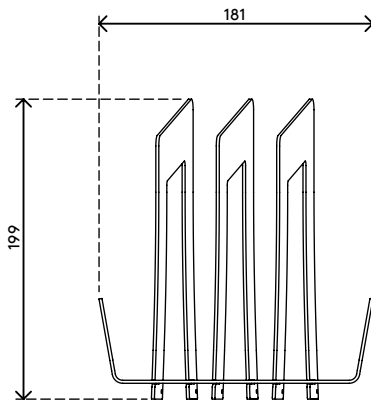

viewlite

Garantie

58.760

Viewlite plateau classeurs - option 760

Libère un espace intéressant sur votre bureau et garde les classeurs que vous utilisez quotidiennement à portée de main. S'accroche simplement sur la barre d'outils.

- Contient jusqu'à trois classeurs

- Dimensions du plateau classeurs (L x P x H) : 181 x 248 x 199 mm

dataflex

feeling at work

viewlite

Viewlite plateau classeurs - option 760

2020/05/28

58.760

 280 x 230 x 80 mm

 1 pcs

 blanc

 0,8 kg

 805410587604