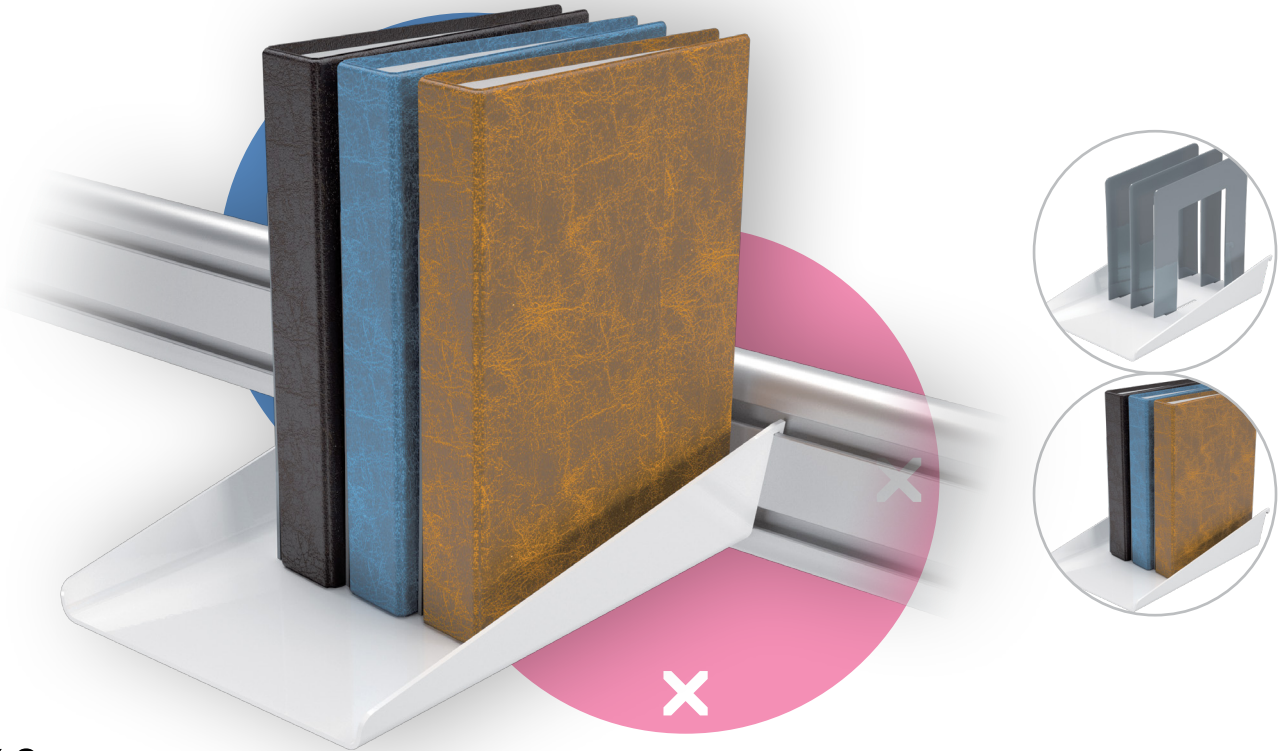

viewlite

Garantie

58.760

Viewlite plateau classeurs - option 760

Libère un espace intéressant sur votre bureau et garde les classeurs que vous utilisez quotidiennement à portée de main. S'accroche simplement sur la barre d'outils.

- Contient jusqu'à trois classeurs

- Dimensions du plateau classeurs (L x P x H) : 181 x 248 x 199 mm

dataflex

feeling at work

viewlite

Viewlite plateau classeurs - option 760

2020/05/28

58.760

 280 x 230 x 80 mm

 1 pcs

 blanc

 0,8 kg

 805410587604