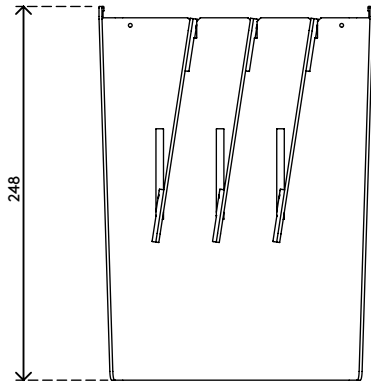

viewlite **x**

Garanzia

58.760

Viewlite porta raccoglitori - opzione 760

Libera spazio prezioso sulla scrivania consentendo di avere a portata di mano i raccoglitori che si usano più spesso. Si aggancia semplicemente al binario.

- Contiene fino a tre raccoglitori

- Dimensioni porta raccoglitori (l x p x a): 181 x 248 x 199 mm

dataflex

feeling at work

viewlite

Viewlite porta raccoglitori - opzione 760

2020/10/07

58.760

 280 x 230 x 80 mm

 1 pcs

 bianco

 0,8 kg

 805410587604