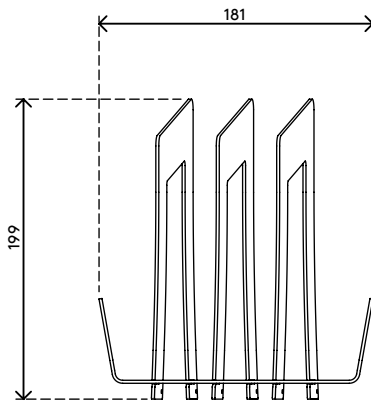

viewlite **x**

Garanzia

58.760

Viewlite porta raccoglitori - opzione 760

Libera spazio prezioso sulla scrivania consentendo di avere a portata di mano i raccoglitori che si usano più spesso. Si aggancia semplicemente al binario.

- Contiene fino a tre raccoglitori

- Dimensioni porta raccoglitori (l x p x a): 181 x 248 x 199 mm

dataflex

feeling at work

viewlite

Viewlite porta raccoglitori - opzione 760

2020/10/07

58.760

 280 x 230 x 80 mm

 1 pcs

 bianco

 0,8 kg

 805410587604