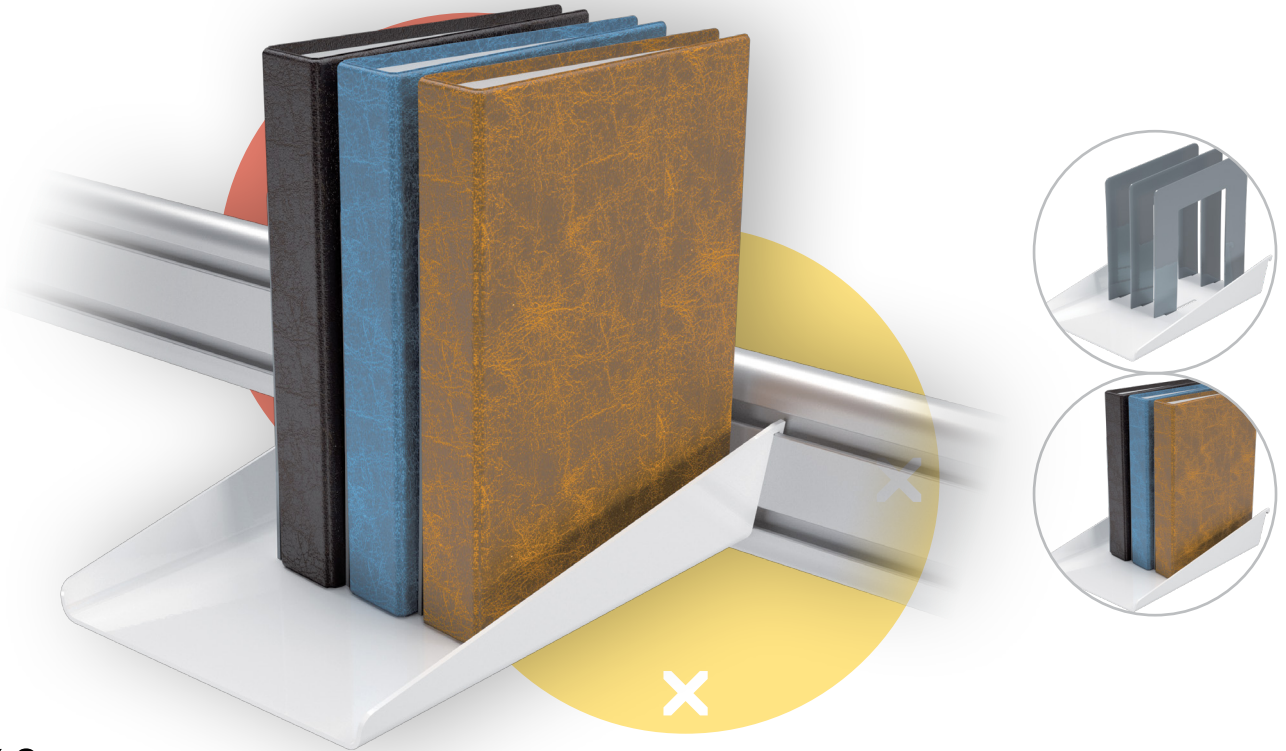

viewlite **x**

Garanzia

58.760

Viewlite porta raccoglitori - opzione 760

Libera spazio prezioso sulla scrivania consentendo di avere a portata di mano i raccoglitori che si usano più spesso. Si aggancia semplicemente al binario.

- Contiene fino a tre raccoglitori

- Dimensioni porta raccoglitori (l x p x a): 181 x 248 x 199 mm

dataflex

feeling at work

viewlite

Viewlite porta raccoglitori - opzione 760

2020/10/07

58.760

 280 x 230 x 80 mm

 1 pcs

 bianco

 0,8 kg

 805410587604