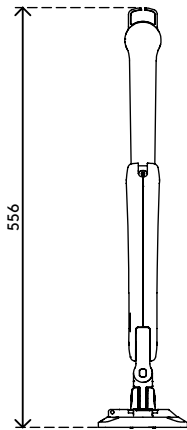

viewprime^x

Garanzia

65.110

Viewprime plus braccio porta monitor - scrivania 110

Ideale per gli ambienti di lavoro hot desking, in quanto offre un'eccezionale semplicità di utilizzo. La molla a gas di alta qualità permette una regolazione dinamica dell'altezza con la punta delle dita, mentre i giunti di precisione garantiscono un funzionamento agevole quando si regola la profondità del monitor. L'ampia gamma di regolazione della profondità rende questo braccio adatto alle scrivanie più o meno profonde. Braccio porta monitor completo e design premiato.

- Gamma di regolazione dinamica dell'altezza di 355 mm
- Regolazione indipendente della profondità di 516 mm
- Possibilità di orientamento verticale e orizzontale (rotazione VESA $\pm 90^\circ$)
- Molla a gas integrata
- Indicatore di regolazione della tensione per un'installazione veloce e precisa
- Gestione dei cavi integrata
- Sgancio rapido incluso
- Compatibile con VESA MIS-D 75 x 75/100 x 100 mm
- Monitor: inclinazione $+90^\circ/-50^\circ$, orientabile $\pm 90^\circ$, rotazione $\pm 90^\circ$
- Braccio: orientabile a 360° , il limite può essere impostato a 180°
- Capacità di peso 1,5 - 9 kg
- Dimensioni massime monitor: altezza 1034 mm
- Supporto da scrivania non incluso, varie opzioni disponibili: 65.810, 65.910, 65.930

dataflex^x

feeling at work

viewprime ^x

355 mm (14,0")

+90°/-50°

180°

+90°/-90°

1034 mm (40,7")

75 x 75/100 x 100

1,5 - 9 kg
(3,3 - 19,8 lb)

Viewprime plus braccio porta monitor - scrivania 110

2021/03/25

65.110

488 x 318x 125 mm

1 pcs

bianco