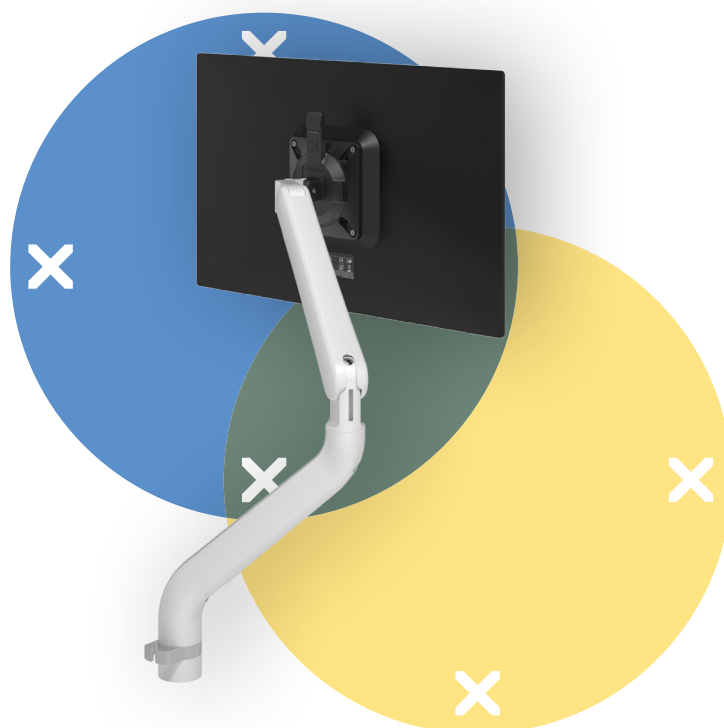

viewprime^x

Garanzia

65.110

Viewprime plus braccio porta monitor - scrivania 110

Ideale per gli ambienti di lavoro hot desking, in quanto offre un'eccezionale semplicità di utilizzo. La molla a gas di alta qualità permette una regolazione dinamica dell'altezza con la punta delle dita, mentre i giunti di precisione garantiscono un funzionamento agevole quando si regola la profondità del monitor. L'ampia gamma di regolazione della profondità rende questo braccio adatto alle scrivanie più o meno profonde. Braccio porta monitor completo e design premiato.

- Gamma di regolazione dinamica dell'altezza di 355 mm
- Regolazione indipendente della profondità di 516 mm
- Possibilità di orientamento verticale e orizzontale (rotazione VESA $\pm 90^\circ$)
- Molla a gas integrata
- Indicatore di regolazione della tensione per un'installazione veloce e precisa
- Gestione dei cavi integrata
- Sgancio rapido incluso
- Compatibile con VESA MIS-D 75 x 75/100 x 100 mm
- Monitor: inclinazione $+90^\circ/-50^\circ$, orientabile $\pm 90^\circ$, rotazione $\pm 90^\circ$
- Braccio: orientabile a 360° , il limite può essere impostato a 180°
- Capacità di peso 1,5 - 9 kg
- Dimensioni massime monitor: altezza 1034 mm
- Supporto da scrivania non incluso, varie opzioni disponibili: 65.810, 65.910, 65.930

dataflex^x

feeling at work

viewprime ^x

355 mm (14,0")

+90°/-50°

180°

+90°/-90°

1034 mm (40,7")

75 x 75/100 x 100

1,5 - 9 kg
(3,3 - 19,8 lb)

Viewprime plus braccio porta monitor - scrivania 110

2021/03/25

65.110

488 x 318x 125 mm

1 pcs

bianco