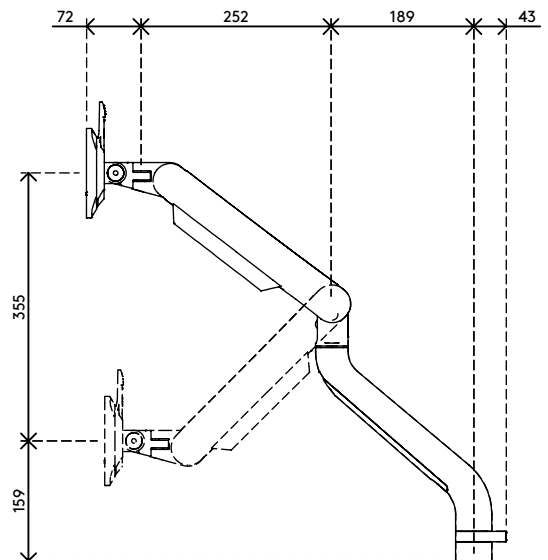

viewprime^x

Garanzia

65.110

Viewprime plus braccio porta monitor - scrivania 110

Ideale per gli ambienti di lavoro hot desking, in quanto offre un'eccezionale semplicità di utilizzo. La molla a gas di alta qualità permette una regolazione dinamica dell'altezza con la punta delle dita, mentre i giunti di precisione garantiscono un funzionamento agevole quando si regola la profondità del monitor. L'ampia gamma di regolazione della profondità rende questo braccio adatto alle scrivanie più o meno profonde. Braccio porta monitor completo e design premiato.

- Gamma di regolazione dinamica dell'altezza di 355 mm
- Regolazione indipendente della profondità di 516 mm
- Possibilità di orientamento verticale e orizzontale (rotazione VESA $\pm 90^\circ$)
- Molla a gas integrata
- Indicatore di regolazione della tensione per un'installazione veloce e precisa
- Gestione dei cavi integrata
- Sgancio rapido incluso
- Compatibile con VESA MIS-D 75 x 75/100 x 100 mm
- Monitor: inclinazione $+90^\circ/-50^\circ$, orientabile $\pm 90^\circ$, rotazione $\pm 90^\circ$
- Braccio: orientabile a 360° , il limite può essere impostato a 180°
- Capacità di peso 1,5 - 9 kg
- Dimensioni massime monitor: altezza 1034 mm
- Supporto da scrivania non incluso, varie opzioni disponibili: 65.810, 65.910, 65.930

dataflex^x

feeling at work

viewprime ^x

355 mm (14,0")

+90°/-50°

180°

+90°/-90°

1034 mm (40,7")

75 x 75/100 x 100

1,5 - 9 kg
(3,3 - 19,8 lb)

Viewprime plus braccio porta monitor - scrivania 110

2021/03/25

65.110

488 x 318x 125 mm

1 pcs

bianco