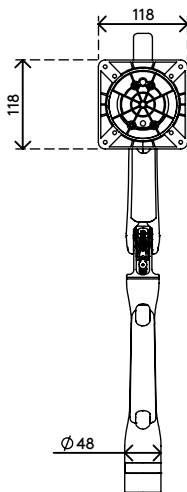

viewprime^x

Garanzia

65.110

Viewprime plus braccio porta monitor - scrivania 110

Ideale per gli ambienti di lavoro hot desking, in quanto offre un'eccezionale semplicità di utilizzo. La molla a gas di alta qualità permette una regolazione dinamica dell'altezza con la punta delle dita, mentre i giunti di precisione garantiscono un funzionamento agevole quando si regola la profondità del monitor. L'ampia gamma di regolazione della profondità rende questo braccio adatto alle scrivanie più o meno profonde. Braccio porta monitor completo e design premiato.

- Gamma di regolazione dinamica dell'altezza di 355 mm
- Regolazione indipendente della profondità di 516 mm
- Possibilità di orientamento verticale e orizzontale (rotazione VESA $\pm 90^\circ$)
- Molla a gas integrata
- Indicatore di regolazione della tensione per un'installazione veloce e precisa
- Gestione dei cavi integrata
- Sgancio rapido incluso
- Compatibile con VESA MIS-D 75 x 75/100 x 100 mm
- Monitor: inclinazione $+90^\circ/-50^\circ$, orientabile $\pm 90^\circ$, rotazione $\pm 90^\circ$
- Braccio: orientabile a 360° , il limite può essere impostato a 180°
- Capacità di peso 1,5 - 9 kg
- Dimensioni massime monitor: altezza 1034 mm
- Supporto da scrivania non incluso, varie opzioni disponibili: 65.810, 65.910, 65.930

dataflex^x

feeling at work

viewprime ^x

355 mm (14,0")

+90°/-50°

180°

+90°/-90°

1034 mm (40,7")

75 x 75/100 x 100

1,5 - 9 kg
(3,3 - 19,8 lb)

Viewprime plus braccio porta monitor - scrivania 110

2021/03/25

65.110

488 x 318x 125 mm

1 pcs

bianco