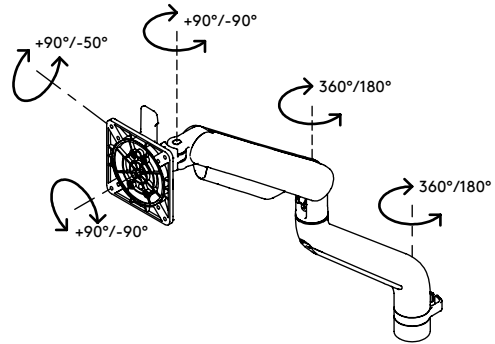

viewprime^x

Garanzia

65.110

Viewprime plus braccio porta monitor - scrivania 110

Ideale per gli ambienti di lavoro hot desking, in quanto offre un'eccezionale semplicità di utilizzo. La molla a gas di alta qualità permette una regolazione dinamica dell'altezza con la punta delle dita, mentre i giunti di precisione garantiscono un funzionamento agevole quando si regola la profondità del monitor. L'ampia gamma di regolazione della profondità rende questo braccio adatto alle scrivanie più o meno profonde. Braccio porta monitor completo e design premiato.

- Gamma di regolazione dinamica dell'altezza di 355 mm
- Regolazione indipendente della profondità di 516 mm
- Possibilità di orientamento verticale e orizzontale (rotazione VESA $\pm 90^\circ$)
- Molla a gas integrata
- Indicatore di regolazione della tensione per un'installazione veloce e precisa
- Gestione dei cavi integrata
- Sgancio rapido incluso
- Compatibile con VESA MIS-D 75 x 75/100 x 100 mm
- Monitor: inclinazione $+90^\circ/-50^\circ$, orientabile $\pm 90^\circ$, rotazione $\pm 90^\circ$
- Braccio: orientabile a 360° , il limite può essere impostato a 180°
- Capacità di peso 1,5 - 9 kg
- Dimensioni massime monitor: altezza 1034 mm
- Supporto da scrivania non incluso, varie opzioni disponibili: 65.810, 65.910, 65.930

dataflex^x

feeling at work

viewprime ^x

355 mm (14,0")

+90°/-50°

180°

+90°/-90°

1034 mm (40,7")

75 x 75/100 x 100

1,5 - 9 kg
(3,3 - 19,8 lb)

Viewprime plus braccio porta monitor - scrivania 110

2021/03/25

65.110

488 x 318x 125 mm

1 pcs

bianco