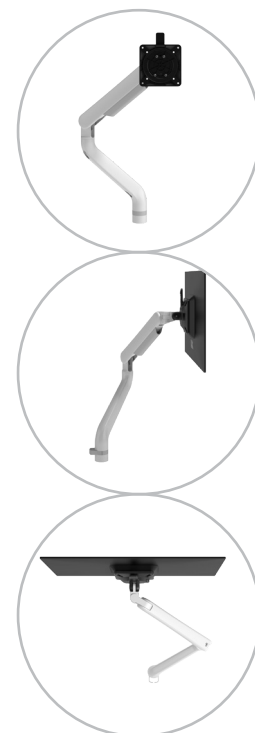

viewprime^x

Garanzia

65.110

Viewprime plus braccio porta monitor - scrivania 110

Ideale per gli ambienti di lavoro hot desking, in quanto offre un'eccezionale semplicità di utilizzo. La molla a gas di alta qualità permette una regolazione dinamica dell'altezza con la punta delle dita, mentre i giunti di precisione garantiscono un funzionamento agevole quando si regola la profondità del monitor. L'ampia gamma di regolazione della profondità rende questo braccio adatto alle scrivanie più o meno profonde. Braccio porta monitor completo e design premiato.

- Gamma di regolazione dinamica dell'altezza di 355 mm
- Regolazione indipendente della profondità di 516 mm
- Possibilità di orientamento verticale e orizzontale (rotazione VESA $\pm 90^\circ$)
- Molla a gas integrata
- Indicatore di regolazione della tensione per un'installazione veloce e precisa
- Gestione dei cavi integrata
- Sgancio rapido incluso
- Compatibile con VESA MIS-D 75 x 75/100 x 100 mm
- Monitor: inclinazione $+90^\circ/-50^\circ$, orientabile $\pm 90^\circ$, rotazione $\pm 90^\circ$
- Braccio: orientabile a 360° , il limite può essere impostato a 180°
- Capacità di peso 1,5 - 9 kg
- Dimensioni massime monitor: altezza 1034 mm
- Supporto da scrivania non incluso, varie opzioni disponibili: 65.810, 65.910, 65.930

dataflex^x

feeling at work

viewprime ^x

355 mm (14,0")

+90°/-50°

180°

+90°/-90°

1034 mm (40,7")

75 x 75/100 x 100

1,5 - 9 kg
(3,3 - 19,8 lb)

Viewprime plus braccio porta monitor - scrivania 110

2021/03/25

65.110

488 x 318x 125 mm

1 pcs

bianco