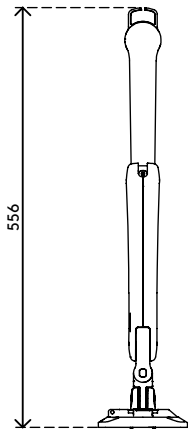

## Viewprime plus monitorarm - bureau 110

Perfect geschikt voor hot-desking, zeer gebruiksvriendelijk. De hoogwaardige gasveer maakt een dynamische hoogterestelling mogelijk door een licht handgebaar, terwijl de zorgvuldig ontworpen draaipunten ervoor zorgen dat de beeldscherm diepte soepel kan worden ingesteld. Het ruime diepte-instellingsbereik maakt deze arm geschikt voor zowel diepe als ondiepe bureaus. Een volwaardige monitorarm met een bekroond ontwerp.

- Dynamische hoogterestelling van 355 mm
- Onafhankelijke diepterestelling van 516 mm
- Ondersteunt portret- en landschapsmodus ( $\pm 90^\circ$  VESA-rotatie)
- Ingebouwde gasveer
- Spanningsindicator voor een snelle en nauwkeurige installatie
- Geïntegreerd kabelmanagement
- Inclusief quick-releasebevestiging
- Compatibel met VESA MIS-D 75 x 75/100 x 100 mm
- Monitor: neigen  $+90^\circ/-50^\circ$ , zwenken  $\pm 90^\circ$ , rotaten  $\pm 90^\circ$
- Arm: zwenken  $360^\circ$ , blokkade kan worden ingesteld op  $180^\circ$
- Draagvermogen van 1,5 - 9 kg
- Maximale monitorgrootte: hoogte 1034 mm
- Bureaubestiging niet inbegrepen, diverse opties beschikbaar: 65.810, 65.910, 65.930

# viewprime <sup>x</sup>

355 mm (14,0")

+90°/-50°

180°

+90°/-90°

1034 mm (40,7")

75 x 75/100 x 100

1,5 - 9 kg  
(3,3 - 19,8 lb)

# 65.110

488 x 318 x 125 mm

1 pcs

wit

3,1 kg

805410651107