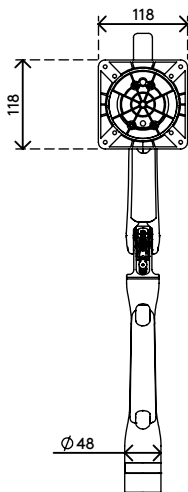

## Viewprime plus monitorarm - bureau 110

Perfect geschikt voor hot-desking, zeer gebruiksvriendelijk. De hoogwaardige gasveer maakt een dynamische hoogterestelling mogelijk door een licht handgebaar, terwijl de zorgvuldig ontworpen draaipunten ervoor zorgen dat de beeldscherm diepte soepel kan worden ingesteld. Het ruime diepte-instellingsbereik maakt deze arm geschikt voor zowel diepe als ondiepe bureaus. Een volwaardige monitorarm met een bekroond ontwerp.

- Dynamische hoogterestelling van 355 mm
- Onafhankelijke diepterestelling van 516 mm
- Ondersteunt portret- en landschapsmodus ( $\pm 90^\circ$  VESA-rotatie)
- Ingebouwde gasveer
- Spanningsindicator voor een snelle en nauwkeurige installatie
- Geïntegreerd kabelmanagement
- Inclusief quick-releasebevestiging
- Compatibel met VESA MIS-D 75 x 75/100 x 100 mm
- Monitor: neigen  $+90^\circ/-50^\circ$ , zwenken  $\pm 90^\circ$ , rotaten  $\pm 90^\circ$
- Arm: zwenken  $360^\circ$ , blokkade kan worden ingesteld op  $180^\circ$
- Draagvermogen van 1,5 - 9 kg
- Maximale monitorgrootte: hoogte 1034 mm
- Bureaubestiging niet inbegrepen, diverse opties beschikbaar: 65.810, 65.910, 65.930

# viewprime <sup>x</sup>

355 mm (14,0")

+90°/-50°

180°

+90°/-90°

1034 mm (40,7")

75 x 75/100 x 100

1,5 - 9 kg  
(3,3 - 19,8 lb)

# 65.110

488 x 318 x 125 mm

1 pcs

wit

3,1 kg

805410651107