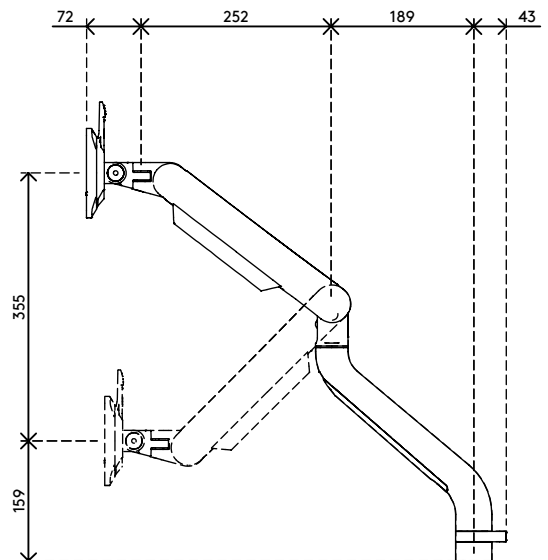

## Viewprime plus monitorarm - bureau 110

Perfect geschikt voor hot-desking, zeer gebruiksvriendelijk. De hoogwaardige gasveer maakt een dynamische hoogterestelling mogelijk door een licht handgebaar, terwijl de zorgvuldig ontworpen draaipunten ervoor zorgen dat de beeldscherm diepte soepel kan worden ingesteld. Het ruime diepte-instellingsbereik maakt deze arm geschikt voor zowel diepe als ondiepe bureaus. Een volwaardige monitorarm met een bekroond ontwerp.

- Dynamische hoogterestelling van 355 mm
- Onafhankelijke diepterestelling van 516 mm
- Ondersteunt portret- en landschapsmodus ( $\pm 90^\circ$  VESA-rotatie)
- Ingebouwde gasveer
- Spanningsindicator voor een snelle en nauwkeurige installatie
- Geïntegreerd kabelmanagement
- Inclusief quick-releasebevestiging
- Compatibel met VESA MIS-D 75 x 75/100 x 100 mm
- Monitor: neigen  $+90^\circ/-50^\circ$ , zwenken  $\pm 90^\circ$ , rotaten  $\pm 90^\circ$
- Arm: zwenken  $360^\circ$ , blokkade kan worden ingesteld op  $180^\circ$
- Draagvermogen van 1,5 - 9 kg
- Maximale monitorgrootte: hoogte 1034 mm
- Bureaubestiging niet inbegrepen, diverse opties beschikbaar: 65.810, 65.910, 65.930

# viewprime <sup>x</sup>

355 mm (14,0")

+90°/-50°

180°

+90°/-90°

1034 mm (40,7")

75 x 75/100 x 100

1,5 - 9 kg  
(3,3 - 19,8 lb)

# 65.110

488 x 318 x 125 mm

1 pcs

wit

3,1 kg

805410651107