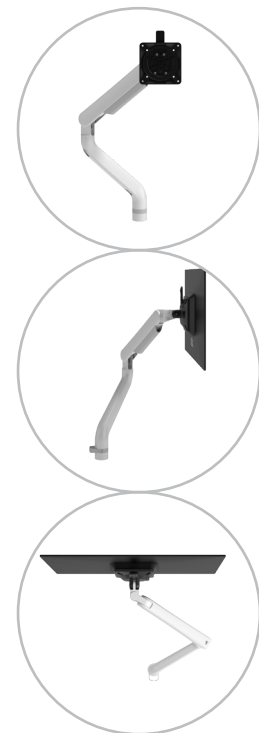

# viewprime<sup>x</sup>

65.110

## Viewprime plus monitorarm - bureau 110

Perfect geschikt voor hot-desking, zeer gebruiksvriendelijk. De hoogwaardige gasveer maakt een dynamische hoogterestelling mogelijk door een licht handgebaar, terwijl de zorgvuldig ontworpen draaipunten ervoor zorgen dat de beeldscherm diepte soepel kan worden ingesteld. Het ruime diepte-instellingsbereik maakt deze arm geschikt voor zowel diepe als ondiepe bureaus. Een volwaardige monitorarm met een bekroond ontwerp.

- Dynamische hoogterestelling van 355 mm
- Onafhankelijke diepterestelling van 516 mm
- Ondersteunt portret- en landschapsmodus ( $\pm 90^\circ$  VESA-rotatie)
- Ingebouwde gasveer
- Spanningsindicator voor een snelle en nauwkeurige installatie
- Geïntegreerd kabelmanagement
- Inclusief quick-releasebevestiging
- Compatibel met VESA MIS-D 75 x 75/100 x 100 mm
- Monitor: neigen  $+90^\circ/-50^\circ$ , zwenken  $\pm 90^\circ$ , rotaten  $\pm 90^\circ$
- Arm: zwenken  $360^\circ$ , blokkade kan worden ingesteld op  $180^\circ$
- Draagvermogen van 1,5 - 9 kg
- Maximale monitorgrootte: hoogte 1034 mm
- Bureaubestiging niet inbegrepen, diverse opties beschikbaar: 65.810, 65.910, 65.930

# viewprime <sup>x</sup>

355 mm (14,0")

+90°/-50°

180°

+90°/-90°

1034 mm (40,7")

75 x 75/100 x 100

1,5 - 9 kg  
(3,3 - 19,8 lb)