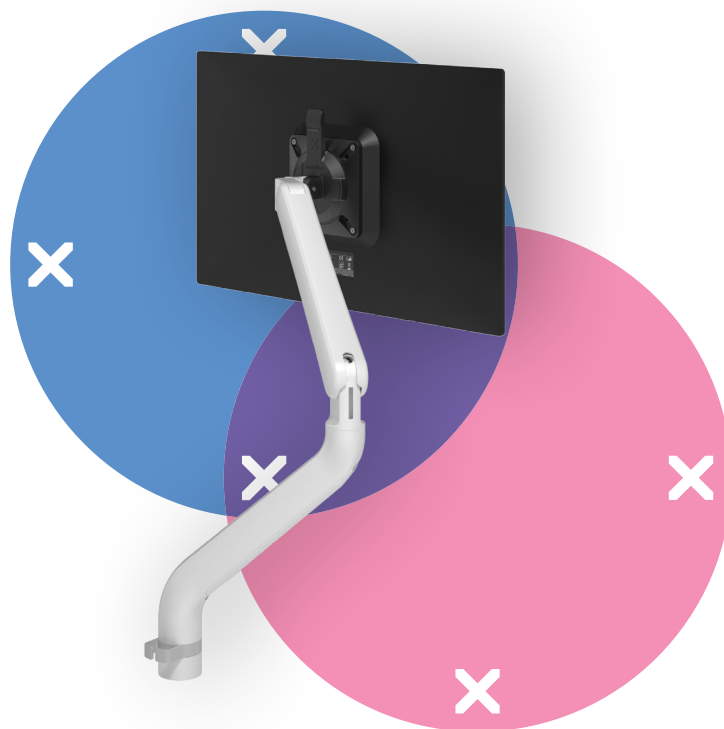

# viewprime<sup>x</sup>

65.110

## Viewprime plus monitorarm - bureau 110

Perfect geschikt voor hot-desking, zeer gebruiksvriendelijk. De hoogwaardige gasveer maakt een dynamische hoogterestelling mogelijk door een licht handgebaar, terwijl de zorgvuldig ontworpen draaipunten ervoor zorgen dat de beeldscherm diepte soepel kan worden ingesteld. Het ruime diepte-instellingsbereik maakt deze arm geschikt voor zowel diepe als ondiepe bureaus. Een volwaardige monitorarm met een bekroond ontwerp.

- Dynamische hoogterestelling van 355 mm
- Onafhankelijke diepterestelling van 516 mm
- Ondersteunt portret- en landschapsmodus ( $\pm 90^\circ$  VESA-rotatie)
- Ingebouwde gasveer
- Spanningsindicator voor een snelle en nauwkeurige installatie
- Geïntegreerd kabelmanagement
- Inclusief quick-releasebevestiging
- Compatibel met VESA MIS-D 75 x 75/100 x 100 mm
- Monitor: neigen  $+90^\circ/-50^\circ$ , zwenken  $\pm 90^\circ$ , rotaten  $\pm 90^\circ$
- Arm: zwenken  $360^\circ$ , blokkade kan worden ingesteld op  $180^\circ$
- Draagvermogen van 1,5 - 9 kg
- Maximale monitorgrootte: hoogte 1034 mm
- Bureaubestiging niet inbegrepen, diverse opties beschikbaar: 65.810, 65.910, 65.930

# viewprime <sup>x</sup>

355 mm (14,0")

+90°/-50°

180°

+90°/-90°

1034 mm (40,7")

75 x 75/100 x 100

1,5 - 9 kg  
(3,3 - 19,8 lb)