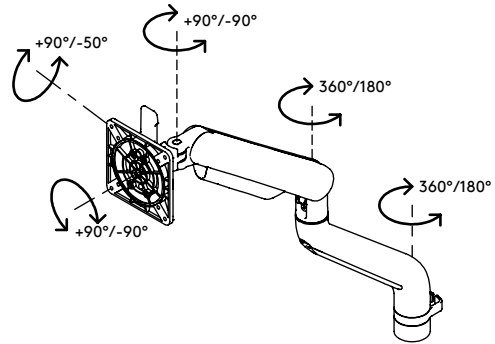

## Viewprime plus monitorarm - bureau 110

Perfect geschikt voor hot-desking, zeer gebruiksvriendelijk. De hoogwaardige gasveer maakt een dynamische hoogterestelling mogelijk door een licht handgebaar, terwijl de zorgvuldig ontworpen draaipunten ervoor zorgen dat de beeldscherm diepte soepel kan worden ingesteld. Het ruime diepte-instellingsbereik maakt deze arm geschikt voor zowel diepe als ondiepe bureaus. Een volwaardige monitorarm met een bekroond ontwerp.

- Dynamische hoogterestelling van 355 mm
- Onafhankelijke diepterestelling van 516 mm
- Ondersteunt portret- en landschapsmodus ( $\pm 90^\circ$  VESA-rotatie)
- Ingebouwde gasveer
- Spanningsindicator voor een snelle en nauwkeurige installatie
- Geïntegreerd kabelmanagement
- Inclusief quick-releasebevestiging
- Compatibel met VESA MIS-D 75 x 75/100 x 100 mm
- Monitor: neigen  $+90^\circ/-50^\circ$ , zwenken  $\pm 90^\circ$ , rotaten  $\pm 90^\circ$
- Arm: zwenken  $360^\circ$ , blokkade kan worden ingesteld op  $180^\circ$
- Draagvermogen van 1,5 - 9 kg
- Maximale monitorgrootte: hoogte 1034 mm
- Bureaubestiging niet inbegrepen, diverse opties beschikbaar: 65.810, 65.910, 65.930

# viewprime <sup>x</sup>

355 mm (14,0")

+90°/-50°

180°

+90°/-90°

1034 mm (40,7")

75 x 75/100 x 100

1,5 - 9 kg  
(3,3 - 19,8 lb)

# 65.110

488 x 318 x 125 mm

1 pcs

wit

3,1 kg

805410651107