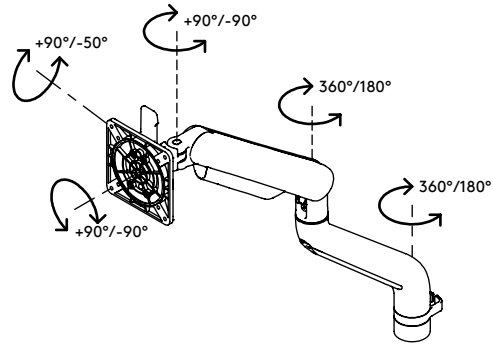

## Viewprime plus bras support écran - bureau 113

Idéal en bureaux partagés, car il offre une facilité d'utilisation supérieure. Le vérin à gaz haut de gamme permet un réglage dynamique de la hauteur, du bout des doigts, et les joints de précision assurent un fonctionnement optimisé lors du réglage de la profondeur de l'écran. La large plage de réglage de la profondeur permet à ce bras de s'adapter à tous les types de bureaux, profonds ou non. Un bras support écran complet au design primé.

- Plage de réglage de la hauteur dynamique de 355 mm
- Réglage indépendant de la profondeur de 516 mm
- Capacité de passer du mode portrait au mode paysage (rotation VESA de  $\pm 90^\circ$ )
- Vérin à gaz intégré
- Indicateur de réglage de la tension pour une installation rapide et précise
- Gestion de câbles intégrée
- Détachement rapide inclus
- Compatible VESA MIS-D 75 x 75/100 x 100 mm
- Écran : s'incline à  $+90^\circ/-50^\circ$ , pivote à  $\pm 90^\circ$ , tourne à  $\pm 90^\circ$
- Bras : pivote à  $360^\circ$ , limite réglable à  $180^\circ$
- Poids supporté : entre 1,5 et 9 kg
- Limite dimensionnelle de l'écran : hauteur 1034 mm
- Fixation pour bureau non fournie, plusieurs options disponibles : 65.813, 65.913, 65.933

# viewprime <sup>x</sup>

355 mm (14,0")

+90°/-50°

180°

+90°/-90°

1034 mm (40,7")

75 x 75/100 x 100

1,5 - 9 kg  
(3,3 - 19,8 lb)

# 65.113

488 x 318 x 125 mm

1 pcs

noir

3,1 kg

805410651138