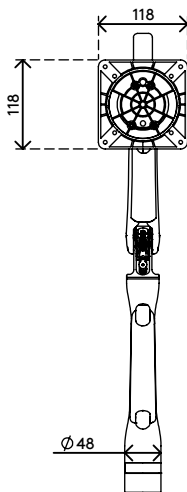

- Plage de réglage de la hauteur dynamique de 355 mm
- Réglage indépendant de la profondeur de 516 mm
- Capacité de passer du mode portrait au mode paysage (rotation VESA de  $\pm 90^\circ$ )
- Vérin à gaz intégré
- Indicateur de réglage de la tension pour une installation rapide et précise
- Gestion de câbles intégrée
- Détachement rapide inclus
- Compatible VESA MIS-D 75 x 75/100 x 100 mm
- Écran : s'incline à  $+90^\circ/-50^\circ$ , pivote à  $\pm 90^\circ$ , tourne à  $\pm 90^\circ$
- Bras : pivote à  $360^\circ$ , limite réglable à  $180^\circ$
- Poids supporté : entre 1,5 et 9 kg
- Limite dimensionnelle de l'écran : hauteur 1034 mm
- Fixation pour bureau non fournie, plusieurs options disponibles : 65.813, 65.913, 65.933

# viewprime <sup>x</sup>

355 mm (14,0")

+90°/-50°

180°

+90°/-90°

1034 mm (40,7")

75 x 75/100 x 100

1,5 - 9 kg  
(3,3 - 19,8 lb)

# 65.113

488 x 318 x 125 mm

1 pcs

noir

3,1 kg

805410651138