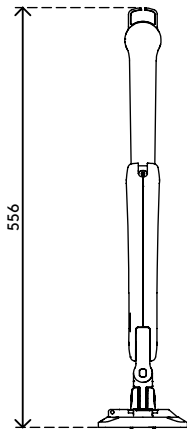

## Viewprime plus bras support écran - bureau 113

Idéal en bureaux partagés, car il offre une facilité d'utilisation supérieure. Le vérin à gaz haut de gamme permet un réglage dynamique de la hauteur, du bout des doigts, et les joints de précision assurent un fonctionnement optimisé lors du réglage de la profondeur de l'écran. La large plage de réglage de la profondeur permet à ce bras de s'adapter à tous les types de bureaux, profonds ou non. Un bras support écran complet au design primé.

- Plage de réglage de la hauteur dynamique de 355 mm
- Réglage indépendant de la profondeur de 516 mm
- Capacité de passer du mode portrait au mode paysage (rotation VESA de  $\pm 90^\circ$ )
- Vérin à gaz intégré
- Indicateur de réglage de la tension pour une installation rapide et précise
- Gestion de câbles intégrée
- Détachement rapide inclus
- Compatible VESA MIS-D 75 x 75/100 x 100 mm
- Écran : s'incline à  $+90^\circ/-50^\circ$ , pivote à  $\pm 90^\circ$ , tourne à  $\pm 90^\circ$
- Bras : pivote à  $360^\circ$ , limite réglable à  $180^\circ$
- Poids supporté : entre 1,5 et 9 kg
- Limite dimensionnelle de l'écran : hauteur 1034 mm
- Fixation pour bureau non fournie, plusieurs options disponibles : 65.813, 65.913, 65.933

# viewprime <sup>x</sup>

355 mm (14,0")

+90°/-50°

180°

+90°/-90°

1034 mm (40,7")

75 x 75/100 x 100

1,5 - 9 kg  
(3,3 - 19,8 lb)

# 65.113

488 x 318 x 125 mm

1 pcs

noir

3,1 kg

805410651138