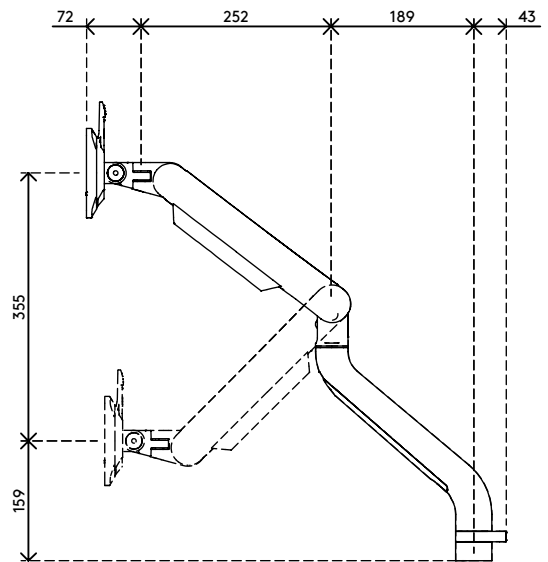

## Viewprime plus bras support écran - bureau 113

Idéal en bureaux partagés, car il offre une facilité d'utilisation supérieure. Le vérin à gaz haut de gamme permet un réglage dynamique de la hauteur, du bout des doigts, et les joints de précision assurent un fonctionnement optimisé lors du réglage de la profondeur de l'écran. La large plage de réglage de la profondeur permet à ce bras de s'adapter à tous les types de bureaux, profonds ou non. Un bras support écran complet au design primé.

- Plage de réglage de la hauteur dynamique de 355 mm
- Réglage indépendant de la profondeur de 516 mm
- Capacité de passer du mode portrait au mode paysage (rotation VESA de  $\pm 90^\circ$ )
- Vérin à gaz intégré
- Indicateur de réglage de la tension pour une installation rapide et précise
- Gestion de câbles intégrée
- Détachement rapide inclus
- Compatible VESA MIS-D 75 x 75/100 x 100 mm
- Écran : s'incline à  $+90^\circ/-50^\circ$ , pivote à  $\pm 90^\circ$ , tourne à  $\pm 90^\circ$
- Bras : pivote à  $360^\circ$ , limite réglable à  $180^\circ$
- Poids supporté : entre 1,5 et 9 kg
- Limite dimensionnelle de l'écran : hauteur 1034 mm
- Fixation pour bureau non fournie, plusieurs options disponibles : 65.813, 65.913, 65.933

# viewprime <sup>x</sup>

355 mm (14,0")

+90°/-50°

180°

+90°/-90°

1034 mm (40,7")

75 x 75/100 x 100

1,5 - 9 kg  
(3,3 - 19,8 lb)

# 65.113

488 x 318 x 125 mm

1 pcs

noir

3,1 kg

805410651138