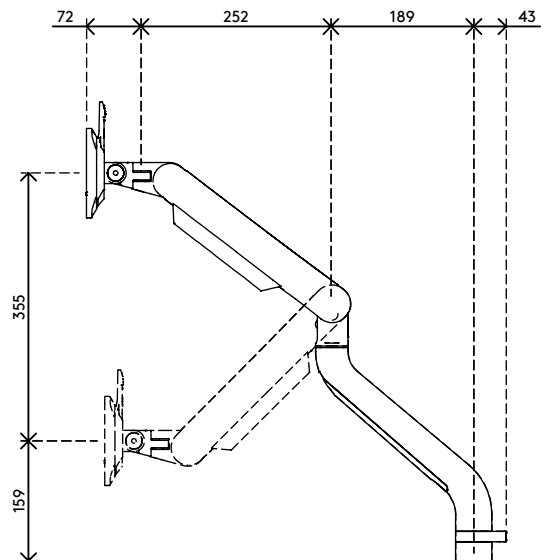

65.113

Viewprime plus monitorarm - bureau 113

Perfect geschikt voor hot-desking, zeer gebruiksvriendelijk. De hoogwaardige gasveer maakt een dynamische hoogteverstelling mogelijk door een licht handgebaar, terwijl de zorgvuldig ontworpen draaipunten ervoor zorgen dat de beeldschermdiepte soepel kan worden ingesteld. Het ruime diepte-instellingsbereik maakt deze arm geschikt voor zowel diepe als ondiepe bureaus. Een volwaardige monitorarm met een bekroond ontwerp.

- Dynamische hoogteverstelling van 355 mm
- Onafhankelijke diepteverstelling van 516 mm
- Ondersteunt portret- en landschapsmodus ($\pm 90^\circ$ VESA-rotatie)
- Ingebouwde gasveer
- Spanningsindicator voor een snelle en nauwkeurige installatie
- Geïntegreerd kabelmanagement
- Inclusief quick-releasebevestiging
- Compatibel met VESA MIS-D 75 x 75/100 x 100 mm
- Monitor: neigen $+90^\circ/-50^\circ$, zwenken $\pm 90^\circ$, rotaten $\pm 90^\circ$
- Arm: zwenken 360° , blokkade kan worden ingesteld op 180°
- Draagvermogen van 1,5 - 9 kg
- Maximale monitorgrootte: hoogte 1034 mm
- Bureaubestiging niet inbegrepen, diverse opties beschikbaar: 65.813, 65.913, 65.933

viewprime ^x

355 mm (14,0")

+90°/-50°

180°

+90°/-90°

1034 mm (40,7")

75 x 75/100 x 100

1,5 - 9 kg
(3,3 - 19,8 lb)

Viewprime plus monitorarm - bureau 113

2021/03/25

65.113

488 x 318 x 125 mm

1 pcs

zwart

3,1 kg

805410651138