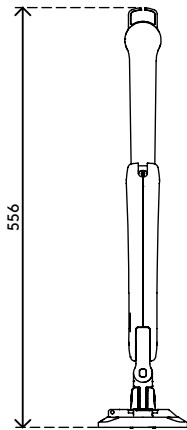

65.113

Viewprime plus monitorarm - bureau 113

Perfect geschikt voor hot-desking, zeer gebruiksvriendelijk. De hoogwaardige gasveer maakt een dynamische hoogteverstelling mogelijk door een licht handgebaar, terwijl de zorgvuldig ontworpen draaipunten ervoor zorgen dat de beeldschermdiepte soepel kan worden ingesteld. Het ruime diepte-instellingsbereik maakt deze arm geschikt voor zowel diepe als ondiepe bureaus. Een volwaardige monitorarm met een bekroond ontwerp.

- Dynamische hoogteverstelling van 355 mm
- Onafhankelijke diepteverstelling van 516 mm
- Ondersteunt portret- en landschapsmodus ($\pm 90^\circ$ VESA-rotatie)
- Ingebouwde gasveer
- Spanningsindicator voor een snelle en nauwkeurige installatie
- Geïntegreerd kabelmanagement
- Inclusief quick-releasebevestiging
- Compatibel met VESA MIS-D 75 x 75/100 x 100 mm
- Monitor: neigen $+90^\circ/-50^\circ$, zwenken $\pm 90^\circ$, rotaten $\pm 90^\circ$
- Arm: zwenken 360° , blokkade kan worden ingesteld op 180°
- Draagvermogen van 1,5 - 9 kg
- Maximale monitorgrootte: hoogte 1034 mm
- Bureaubestiging niet inbegrepen, diverse opties beschikbaar: 65.813, 65.913, 65.933

viewprime ^x

355 mm (14,0")

+90°/-50°

180°

+90°/-90°

1034 mm (40,7")

75 x 75/100 x 100

1,5 - 9 kg
(3,3 - 19,8 lb)

Viewprime plus monitorarm - bureau 113

2021/03/25

65.113

488 x 318 x 125 mm

1 pcs

zwart

3,1 kg

805410651138