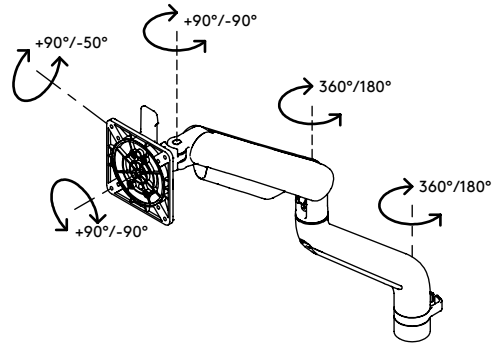

65.113

Viewprime plus monitorarm - bureau 113

Perfect geschikt voor hot-desking, zeer gebruiksvriendelijk. De hoogwaardige gasveer maakt een dynamische hoogteverstelling mogelijk door een licht handgebaar, terwijl de zorgvuldig ontworpen draaipunten ervoor zorgen dat de beeldschermdiepte soepel kan worden ingesteld. Het ruime diepte-instellingsbereik maakt deze arm geschikt voor zowel diepe als ondiepe bureaus. Een volwaardige monitorarm met een bekroond ontwerp.

- Dynamische hoogteverstelling van 355 mm
- Onafhankelijke diepteverstelling van 516 mm
- Ondersteunt portret- en landschapsmodus ($\pm 90^\circ$ VESA-rotatie)
- Ingebouwde gasveer
- Spanningsindicator voor een snelle en nauwkeurige installatie
- Geïntegreerd kabelmanagement
- Inclusief quick-releasebevestiging
- Compatibel met VESA MIS-D 75 x 75/100 x 100 mm
- Monitor: neigen $+90^\circ/-50^\circ$, zwenken $\pm 90^\circ$, rotaten $\pm 90^\circ$
- Arm: zwenken 360° , blokkade kan worden ingesteld op 180°
- Draagvermogen van 1,5 - 9 kg
- Maximale monitorgrootte: hoogte 1034 mm
- Bureaubestiging niet inbegrepen, diverse opties beschikbaar: 65.813, 65.913, 65.933

viewprime ^x

355 mm (14,0")

+90°/-50°

180°

+90°/-90°

1034 mm (40,7")

75 x 75/100 x 100

1,5 - 9 kg
(3,3 - 19,8 lb)

Viewprime plus monitorarm - bureau 113

2021/03/25

65.113

488 x 318 x 125 mm

1 pcs

zwart

3,1 kg

805410651138