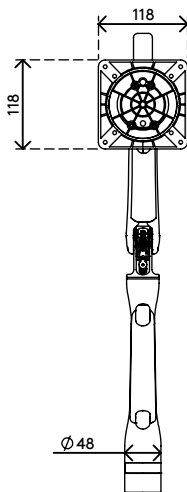

65.113

Viewprime plus monitorarm - bureau 113

Perfect geschikt voor hot-desking, zeer gebruiksvriendelijk. De hoogwaardige gasveer maakt een dynamische hoogteverstelling mogelijk door een licht handgebaar, terwijl de zorgvuldig ontworpen draaipunten ervoor zorgen dat de beeldschermdiepte soepel kan worden ingesteld. Het ruime diepte-instellingsbereik maakt deze arm geschikt voor zowel diepe als ondiepe bureaus. Een volwaardige monitorarm met een bekroond ontwerp.

- Dynamische hoogteverstelling van 355 mm
- Onafhankelijke diepteverstelling van 516 mm
- Ondersteunt portret- en landschapsmodus ($\pm 90^\circ$ VESA-rotatie)
- Ingebouwde gasveer
- Spanningsindicator voor een snelle en nauwkeurige installatie
- Geïntegreerd kabelmanagement
- Inclusief quick-releasebevestiging
- Compatibel met VESA MIS-D 75 x 75/100 x 100 mm
- Monitor: neigen $+90^\circ/-50^\circ$, zwenken $\pm 90^\circ$, rotaten $\pm 90^\circ$
- Arm: zwenken 360° , blokkade kan worden ingesteld op 180°
- Draagvermogen van 1,5 - 9 kg
- Maximale monitorgrootte: hoogte 1034 mm
- Bureaubestiging niet inbegrepen, diverse opties beschikbaar: 65.813, 65.913, 65.933

viewprime ^x

355 mm (14,0")

+90°/-50°

180°

+90°/-90°

1034 mm (40,7")

75 x 75/100 x 100

1,5 - 9 kg
(3,3 - 19,8 lb)

Viewprime plus monitorarm - bureau 113

2021/03/25

65.113

488 x 318 x 125 mm

1 pcs

zwart

3,1 kg

805410651138