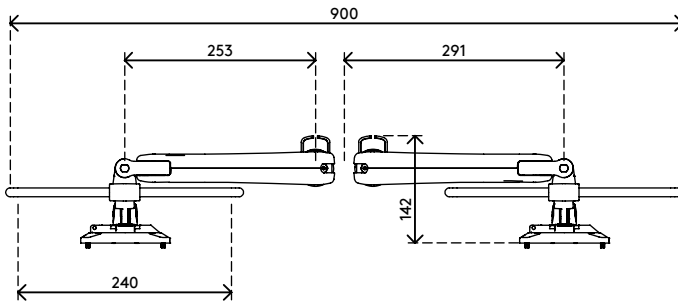

## Viewprime plus braccio porta monitor - scrivania 210

Minimo ingombro, massima semplicità di utilizzo. I due esclusivi cursori permettono agli utenti di spostare in modo intuitivo i doppi monitor singolarmente nonché di spostare a fondo i monitor, mantenendoli comunque allineati con precisione. Le molle a gas di alta qualità consentono una regolazione dinamica dell'altezza con la punta delle dita, mentre i giunti di precisione e i cursori garantiscono un funzionamento agevole quando si regola la profondità dei monitor. Braccio porta monitor completo e design premiato.

- Gamma di regolazione dinamica dell'altezza di 355 mm
- Regolazione indipendente della profondità di 357 mm
- Esclusivo sistema di scorrimento del monitor con 240 mm di regolazione orizzontale
- Possibilità di orientamento verticale e orizzontale (rotazione VESA  $\pm 90^\circ$ )
- Molla a gas integrata
- Indicatore di regolazione della tensione per un'installazione veloce e precisa
- Gestione dei cavi integrata
- Sgancio rapido incluso
- Compatibile con VESA MIS-D 75 x 75/100 x 100 mm
- Monitor: inclinazione  $\pm 50^\circ$ , orientabile  $\pm 90^\circ$ , rotazione  $\pm 90^\circ$
- Braccio: orientabile a  $360^\circ$ , il limite può essere impostato a  $180^\circ$
- Capacità di peso 1,5 - 8,5 kg per monitor
- Dimensioni massime monitor: larghezza 812 mm, altezza 1034 mm
- Supporto da scrivania non incluso, varie opzioni disponibili: 65.820, 65.920, 65.940

# viewprime <sup>x</sup>

355 mm (14,0")

+50°/-50°

180°

+90°/-90°

1034 mm (40,7")

75 x 75/100 x 100

2x 1,5 - 8,5 kg  
(3,3 - 18,7 lb)

# 65.210

687 x 467 x 94 mm

1 pcs

bianco

5,3 kg

805410652104