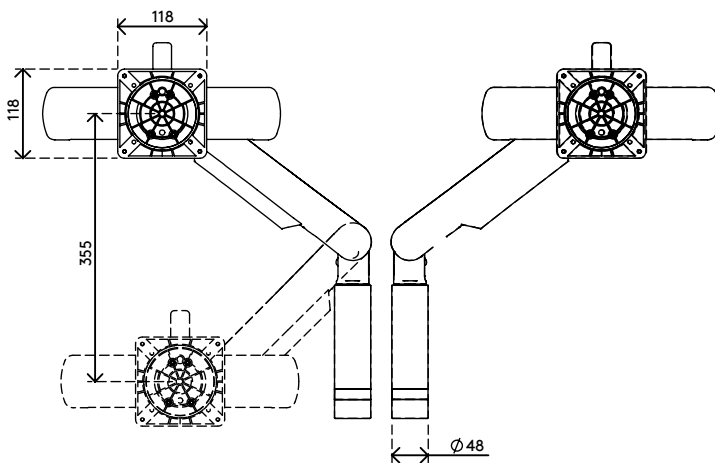

## Viewprime plus braccio porta monitor - scrivania 210

Minimo ingombro, massima semplicità di utilizzo. I due esclusivi cursori permettono agli utenti di spostare in modo intuitivo i doppi monitor singolarmente nonché di spostare a fondo i monitor, mantenendoli comunque allineati con precisione. Le molle a gas di alta qualità consentono una regolazione dinamica dell'altezza con la punta delle dita, mentre i giunti di precisione e i cursori garantiscono un funzionamento agevole quando si regola la profondità dei monitor. Braccio porta monitor completo e design premiato.

- Gamma di regolazione dinamica dell'altezza di 355 mm
- Regolazione indipendente della profondità di 357 mm
- Esclusivo sistema di scorrimento del monitor con 240 mm di regolazione orizzontale
- Possibilità di orientamento verticale e orizzontale (rotazione VESA  $\pm 90^\circ$ )
- Molla a gas integrata
- Indicatore di regolazione della tensione per un'installazione veloce e precisa
- Gestione dei cavi integrata
- Sgancio rapido incluso
- Compatibile con VESA MIS-D 75 x 75/100 x 100 mm
- Monitor: inclinazione  $\pm 50^\circ$ , orientabile  $\pm 90^\circ$ , rotazione  $\pm 90^\circ$
- Braccio: orientabile a  $360^\circ$ , il limite può essere impostato a  $180^\circ$
- Capacità di peso 1,5 - 8,5 kg per monitor
- Dimensioni massime monitor: larghezza 812 mm, altezza 1034 mm
- Supporto da scrivania non incluso, varie opzioni disponibili: 65.820, 65.920, 65.940

# viewprime <sup>x</sup>

355 mm (14,0")

+50°/-50°

180°

+90°/-90°

1034 mm (40,7")

75 x 75/100 x 100

2x 1,5 - 8,5 kg  
(3,3 - 18,7 lb)

# 65.210

687 x 467 x 94 mm

1 pcs

bianco

5,3 kg

805410652104