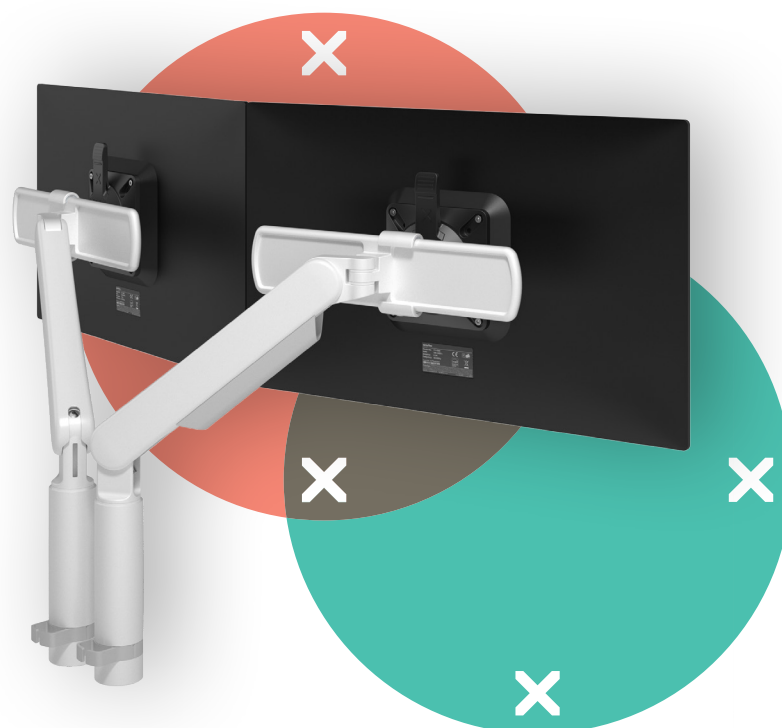

# viewprime<sup>x</sup>

65.210

## Viewprime plus braccio porta monitor - scrivania 210

Minimo ingombro, massima semplicità di utilizzo. I due esclusivi cursori permettono agli utenti di spostare in modo intuitivo i doppi monitor singolarmente nonché di spostare a fondo i monitor, mantenendoli comunque allineati con precisione. Le molle a gas di alta qualità consentono una regolazione dinamica dell'altezza con la punta delle dita, mentre i giunti di precisione e i cursori garantiscono un funzionamento agevole quando si regola la profondità dei monitor. Braccio porta monitor completo e design premiato.

- Gamma di regolazione dinamica dell'altezza di 355 mm
- Regolazione indipendente della profondità di 357 mm
- Esclusivo sistema di scorrimento del monitor con 240 mm di regolazione orizzontale
- Possibilità di orientamento verticale e orizzontale (rotazione VESA  $\pm 90^\circ$ )
- Molla a gas integrata
- Indicatore di regolazione della tensione per un'installazione veloce e precisa
- Gestione dei cavi integrata
- Sgancio rapido incluso
- Compatibile con VESA MIS-D 75 x 75/100 x 100 mm
- Monitor: inclinazione  $\pm 50^\circ$ , orientabile  $\pm 90^\circ$ , rotazione  $\pm 90^\circ$
- Braccio: orientabile a  $360^\circ$ , il limite può essere impostato a  $180^\circ$
- Capacità di peso 1,5 - 8,5 kg per monitor
- Dimensioni massime monitor: larghezza 812 mm, altezza 1034 mm
- Supporto da scrivania non incluso, varie opzioni disponibili: 65.820, 65.920, 65.940

# viewprime <sup>x</sup>

355 mm (14,0")

+50°/-50°

180°

+90°/-90°

1034 mm (40,7")

75 x 75/100 x 100

2x 1,5 - 8,5 kg  
(3,3 - 18,7 lb)