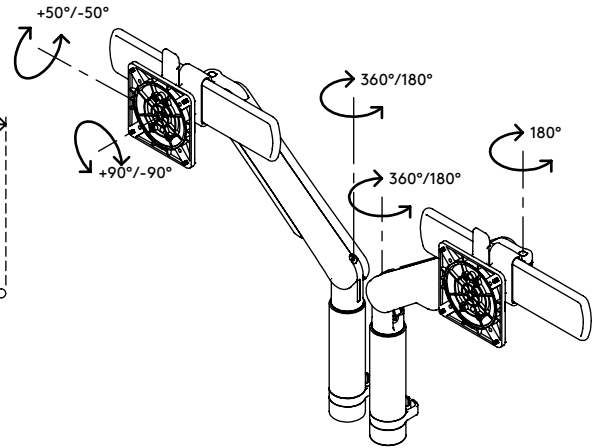

## Viewprime plus braccio porta monitor - scrivania 210

Minimo ingombro, massima semplicità di utilizzo. I due esclusivi cursori permettono agli utenti di spostare in modo intuitivo i doppi monitor singolarmente nonché di spostare a fondo i monitor, mantenendoli comunque allineati con precisione. Le molle a gas di alta qualità consentono una regolazione dinamica dell'altezza con la punta delle dita, mentre i giunti di precisione e i cursori garantiscono un funzionamento agevole quando si regola la profondità dei monitor. Braccio porta monitor completo e design premiato.

- Gamma di regolazione dinamica dell'altezza di 355 mm
- Regolazione indipendente della profondità di 357 mm
- Esclusivo sistema di scorrimento del monitor con 240 mm di regolazione orizzontale
- Possibilità di orientamento verticale e orizzontale (rotazione VESA  $\pm 90^\circ$ )
- Molla a gas integrata
- Indicatore di regolazione della tensione per un'installazione veloce e precisa
- Gestione dei cavi integrata
- Sgancio rapido incluso
- Compatibile con VESA MIS-D 75 x 75/100 x 100 mm
- Monitor: inclinazione  $\pm 50^\circ$ , orientabile  $\pm 90^\circ$ , rotazione  $\pm 90^\circ$
- Braccio: orientabile a  $360^\circ$ , il limite può essere impostato a  $180^\circ$
- Capacità di peso 1,5 - 8,5 kg per monitor
- Dimensioni massime monitor: larghezza 812 mm, altezza 1034 mm
- Supporto da scrivania non incluso, varie opzioni disponibili: 65.820, 65.920, 65.940

# viewprime <sup>x</sup>

355 mm (14,0")

+50°/-50°

180°

+90°/-90°

1034 mm (40,7")

75 x 75/100 x 100

2x 1,5 - 8,5 kg  
(3,3 - 18,7 lb)

# 65.210

687 x 467 x 94 mm

1 pcs

bianco

5,3 kg

805410652104