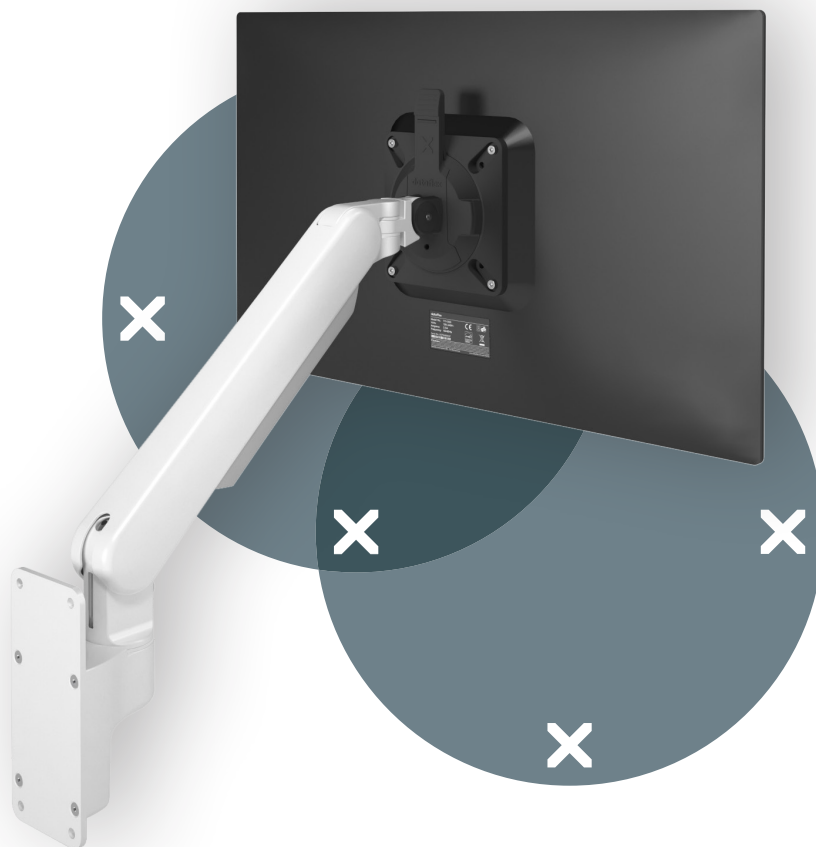

viewprime ^x

Certified ^{Garanzia}
B ¹⁵
Corporation ^{anni}

65.310

Viewprime plus braccio porta monitor - parete 310

Ottimizzi lo spazio di lavoro con questo braccio per monitor montato a parete. Facile da usare, può essere posizionato quasi ovunque grazie al blocco girevole che evita il rischio di urtare pareti o scrivanie. I cavi sono ordinatamente nascosti nel braccio per monitor, per un look professionale.

- Gamma di regolazione dinamica dell'altezza di 355 mm
- Regolazione della profondità di 309 mm
- Dotato di fissaggio a parete
- Possibilità di orientamento verticale e orizzontale (rotazione VESA $\pm 90^\circ$)
- Molla a gas integrata
- Indicatore di regolazione della tensione per un'installazione veloce e precisa
- Gestione dei cavi integrata
- Sgancio rapido VESA di serie
- Compatibile con VESA MIS-D 75 x 75/100 x 100 mm
- Monitor: inclinazione $+90^\circ/-50^\circ$, orientabile $\pm 90^\circ$, rotazione $\pm 90^\circ$
- Braccio: blocco della rotazione del braccio impostato a $+90^\circ/-90^\circ$ (disattivabile)
- Capacità di peso 1,5 - 9 kg per monitor

dataflex ^x

feeling at work