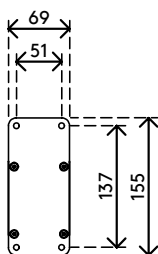

## Viewprime plus braccio porta monitor - parete 310

Ottimizzi lo spazio di lavoro con questo braccio per monitor montato a parete. Facile da usare, può essere posizionato quasi ovunque grazie al blocco girevole che evita il rischio di urtare pareti o scrivanie. I cavi sono ordinatamente nascosti nel braccio per monitor, per un look professionale.

- Gamma di regolazione dinamica dell'altezza di 355 mm
- Regolazione della profondità di 309 mm
- Dotato di fissaggio a parete
- Possibilità di orientamento verticale e orizzontale (rotazione VESA  $\pm 90^\circ$ )
- Molla a gas integrata
- Indicatore di regolazione della tensione per un'installazione veloce e precisa
- Gestione dei cavi integrata
- Sgancio rapido VESA di serie
- Compatibile con VESA MIS-D 75 x 75/100 x 100 mm
- Monitor: inclinazione  $+90^\circ/-50^\circ$ , orientabile  $\pm 90^\circ$ , rotazione  $\pm 90^\circ$
- Braccio: blocco della rotazione del braccio impostato a  $+90^\circ/-90^\circ$  (disattivabile)
- Capacità di peso 1,5 - 9 kg per monitor

# viewprime <sup>x</sup>

+90°/-50°

+90°/-90°

360°

75 x 75/100 x 100

1,5 - 9 kg

Viewprime plus braccio porta monitor - parete 310

2023/08/30

# 65.310

 595 x 185 x 135 mm

 1 pcs

 bianco

 2,64 kg

 805410653101