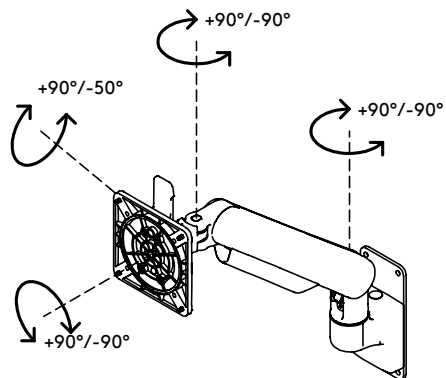

## Viewprime plus braccio porta monitor - parete 310

Ottimizzi lo spazio di lavoro con questo braccio per monitor montato a parete. Facile da usare, può essere posizionato quasi ovunque grazie al blocco girevole che evita il rischio di urtare pareti o scrivanie. I cavi sono ordinatamente nascosti nel braccio per monitor, per un look professionale.

- Gamma di regolazione dinamica dell'altezza di 355 mm
- Regolazione della profondità di 309 mm
- Dotato di fissaggio a parete
- Possibilità di orientamento verticale e orizzontale (rotazione VESA  $\pm 90^\circ$ )
- Molla a gas integrata
- Indicatore di regolazione della tensione per un'installazione veloce e precisa
- Gestione dei cavi integrata
- Sgancio rapido VESA di serie
- Compatibile con VESA MIS-D 75 x 75/100 x 100 mm
- Monitor: inclinazione  $+90^\circ/-50^\circ$ , orientabile  $\pm 90^\circ$ , rotazione  $\pm 90^\circ$
- Braccio: blocco della rotazione del braccio impostato a  $+90^\circ/-90^\circ$  (disattivabile)
- Capacità di peso 1,5 - 9 kg per monitor

# viewprime <sup>x</sup>

+90°/-50°

+90°/-90°

360°

75 x 75/100 x 100

1,5 - 9 kg

Viewprime plus braccio porta monitor - parete 310

2023/08/30

# 65.310

 595 x 185 x 135 mm

 1 pcs

 bianco

 2,64 kg

 805410653101