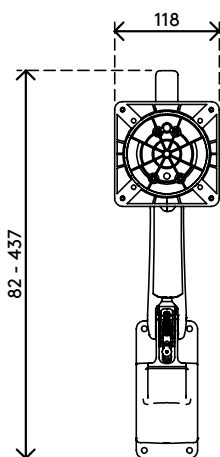

## Viewprime plus braccio porta monitor - parete 310

Ottimizzi lo spazio di lavoro con questo braccio per monitor montato a parete. Facile da usare, può essere posizionato quasi ovunque grazie al blocco girevole che evita il rischio di urtare pareti o scrivanie. I cavi sono ordinatamente nascosti nel braccio per monitor, per un look professionale.

- Gamma di regolazione dinamica dell'altezza di 355 mm
- Regolazione della profondità di 309 mm
- Dotato di fissaggio a parete
- Possibilità di orientamento verticale e orizzontale (rotazione VESA  $\pm 90^\circ$ )
- Molla a gas integrata
- Indicatore di regolazione della tensione per un'installazione veloce e precisa
- Gestione dei cavi integrata
- Sgancio rapido VESA di serie
- Compatibile con VESA MIS-D 75 x 75/100 x 100 mm
- Monitor: inclinazione  $+90^\circ/-50^\circ$ , orientabile  $\pm 90^\circ$ , rotazione  $\pm 90^\circ$
- Braccio: blocco della rotazione del braccio impostato a  $+90^\circ/-90^\circ$  (disattivabile)
- Capacità di peso 1,5 - 9 kg per monitor

# viewprime <sup>x</sup>

+90°/-50°

+90°/-90°

360°

75 x 75/100 x 100

1,5 - 9 kg

Viewprime plus braccio porta monitor - parete 310

2023/08/30

# 65.310

 595 x 185 x 135 mm

 1 pcs

 bianco

 2,64 kg

 805410653101