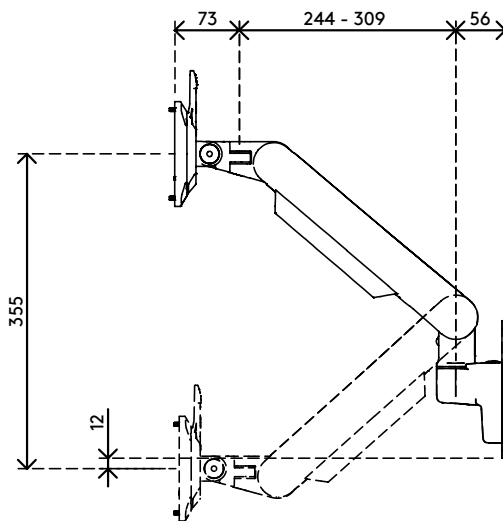

## Viewprime plus braccio porta monitor - parete 310

Ottimizzi lo spazio di lavoro con questo braccio per monitor montato a parete. Facile da usare, può essere posizionato quasi ovunque grazie al blocco girevole che evita il rischio di urtare pareti o scrivanie. I cavi sono ordinatamente nascosti nel braccio per monitor, per un look professionale.

- Gamma di regolazione dinamica dell'altezza di 355 mm
- Regolazione della profondità di 309 mm
- Dotato di fissaggio a parete
- Possibilità di orientamento verticale e orizzontale (rotazione VESA  $\pm 90^\circ$ )
- Molla a gas integrata
- Indicatore di regolazione della tensione per un'installazione veloce e precisa
- Gestione dei cavi integrata
- Sgancio rapido VESA di serie
- Compatibile con VESA MIS-D 75 x 75/100 x 100 mm
- Monitor: inclinazione  $+90^\circ/-50^\circ$ , orientabile  $\pm 90^\circ$ , rotazione  $\pm 90^\circ$
- Braccio: blocco della rotazione del braccio impostato a  $+90^\circ/-90^\circ$  (disattivabile)
- Capacità di peso 1,5 - 9 kg per monitor

# viewprime <sup>x</sup>

+90°/-50°

+90°/-90°

360°

75 x 75/100 x 100

1,5 - 9 kg

Viewprime plus braccio porta monitor - parete 310

2023/08/30

# 65.310

 595 x 185 x 135 mm

 1 pcs

 bianco

 2,64 kg

 805410653101