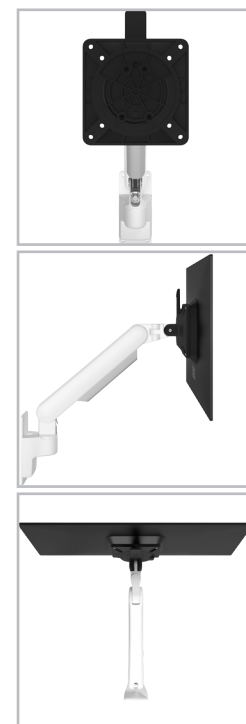

viewprime ^x

Certified ^{Garanzia}
B ¹⁵
Corporation ^{anni}

65.310

Viewprime plus braccio porta monitor - parete 310

Ottimizzi lo spazio di lavoro con questo braccio per monitor montato a parete. Facile da usare, può essere posizionato quasi ovunque grazie al blocco girevole che evita il rischio di urtare pareti o scrivanie. I cavi sono ordinatamente nascosti nel braccio per monitor, per un look professionale.

- Gamma di regolazione dinamica dell'altezza di 355 mm
- Regolazione della profondità di 309 mm
- Dotato di fissaggio a parete
- Possibilità di orientamento verticale e orizzontale (rotazione VESA $\pm 90^\circ$)
- Molla a gas integrata
- Indicatore di regolazione della tensione per un'installazione veloce e precisa
- Gestione dei cavi integrata
- Sgancio rapido VESA di serie
- Compatibile con VESA MIS-D 75 x 75/100 x 100 mm
- Monitor: inclinazione $+90^\circ/-50^\circ$, orientabile $\pm 90^\circ$, rotazione $\pm 90^\circ$
- Braccio: blocco della rotazione del braccio impostato a $+90^\circ/-90^\circ$ (disattivabile)
- Capacità di peso 1,5 - 9 kg per monitor

dataflex ^x

feeling at work