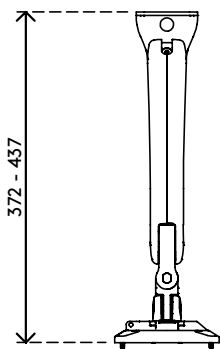

## Viewprime plus braccio porta monitor - parete 310

Ottimizzi lo spazio di lavoro con questo braccio per monitor montato a parete. Facile da usare, può essere posizionato quasi ovunque grazie al blocco girevole che evita il rischio di urtare pareti o scrivanie. I cavi sono ordinatamente nascosti nel braccio per monitor, per un look professionale.

- Gamma di regolazione dinamica dell'altezza di 355 mm
- Regolazione della profondità di 309 mm
- Dotato di fissaggio a parete
- Possibilità di orientamento verticale e orizzontale (rotazione VESA  $\pm 90^\circ$ )
- Molla a gas integrata
- Indicatore di regolazione della tensione per un'installazione veloce e precisa
- Gestione dei cavi integrata
- Sgancio rapido VESA di serie
- Compatibile con VESA MIS-D 75 x 75/100 x 100 mm
- Monitor: inclinazione  $+90^\circ/-50^\circ$ , orientabile  $\pm 90^\circ$ , rotazione  $\pm 90^\circ$
- Braccio: blocco della rotazione del braccio impostato a  $+90^\circ/-90^\circ$  (disattivabile)
- Capacità di peso 1,5 - 9 kg per monitor

# viewprime <sup>x</sup>

+90°/-50°

+90°/-90°

360°

75 x 75/100 x 100

1,5 - 9 kg

Viewprime plus braccio porta monitor - parete 310

2023/08/30

# 65.310

 595 x 185 x 135 mm

 1 pcs

 bianco

 2,64 kg

 805410653101