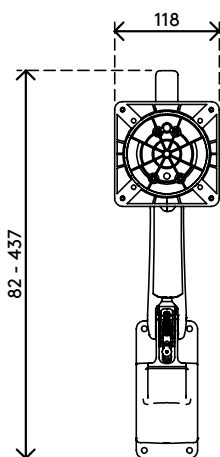

viewprime ^x

Certified ^{Garantie}
B ¹⁵
Corporation ^{ans}

65.313

Viewprime plus bras support écran - mur 313

Optimisez votre espace de travail grâce à ce bras mural pour moniteur. Facile à utiliser, il peut être placé presque n'importe où grâce au verrouillage pivotant qui évite le risque de se cogner contre les murs ou les bureaux. Les câbles sont soigneusement dissimulés dans le bras de l'écran pour un aspect professionnel.

- Plage de réglage de la hauteur dynamique de 355 mm
- Réglage de la profondeur de 309 mm
- Fourni avec fixation murale
- Capacité de passer du mode portrait au mode paysage (rotation VESA de $\pm 90^\circ$)
- Roulement à gaz intégré
- Indicateur de réglage de la tension pour une installation rapide et précise
- Gestion de câbles intégrée
- Détachement rapide inclus
- Compatible VESA MIS-D 75 x 75/100 x 100 mm
- Écran : s'incline à $+90^\circ/-50^\circ$, pivote à $\pm 90^\circ$, tourne à $\pm 90^\circ$
- Bras : verrouillage du bras pivotant à $+90^\circ/-90^\circ$ (désactivable)
- Capacité de poids de 1,5 à 9 kg par moniteur

dataflex ^x

feeling at work

viewprime ^x

+90°/-50°

+90°/-90°

360°

75 x 75/100 x 100

1,5 - 9 kg

Viewprime plus bras support écran - mur 313

2023/08/30

65.313

 595 x 185 x 135 mm

 1 pcs

 noir

 2,64 kg

 805410653132