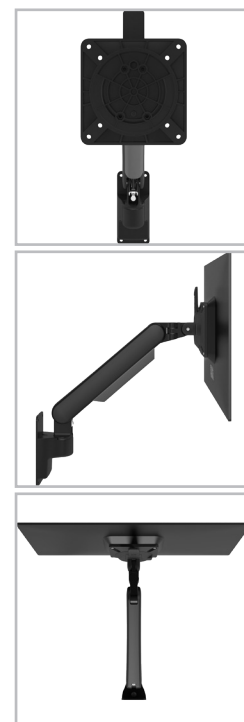

viewprime ^x

Certified ^{Garantie}
B ¹⁵
Corporation ^{ans}

65.313

Viewprime plus bras support écran - mur 313

Optimisez votre espace de travail grâce à ce bras mural pour moniteur. Facile à utiliser, il peut être placé presque n'importe où grâce au verrouillage pivotant qui évite le risque de se cogner contre les murs ou les bureaux. Les câbles sont soigneusement dissimulés dans le bras de l'écran pour un aspect professionnel.

- Plage de réglage de la hauteur dynamique de 355 mm
- Réglage de la profondeur de 309 mm
- Fourni avec fixation murale
- Capacité de passer du mode portrait au mode paysage (rotation VESA de $\pm 90^\circ$)
- Roulement à gaz intégré
- Indicateur de réglage de la tension pour une installation rapide et précise
- Gestion de câbles intégrée
- Détachement rapide inclus
- Compatible VESA MIS-D 75 x 75/100 x 100 mm
- Écran : s'incline à $+90^\circ/-50^\circ$, pivote à $\pm 90^\circ$, tourne à $\pm 90^\circ$
- Bras : verrouillage du bras pivotant à $+90^\circ/-90^\circ$ (désactivable)
- Capacité de poids de 1,5 à 9 kg par moniteur

dataflex ^x

feeling at work

viewprime ^x

+90°/-50°

+90°/-90°

360°

75 x 75/100 x 100

1,5 - 9 kg