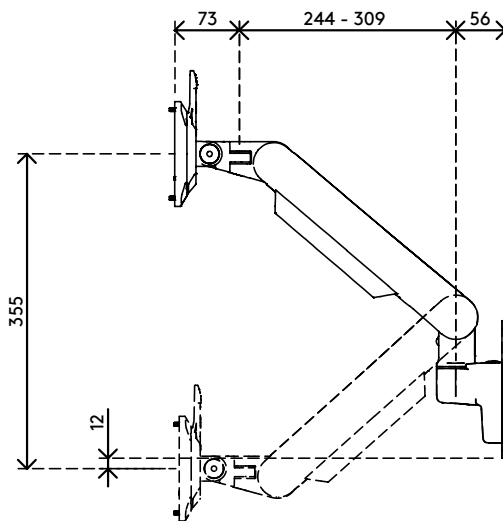

viewprime ^x

Certified ^{Garantie}
B ¹⁵
Corporation ^{ans}

65.313

Viewprime plus bras support écran - mur 313

Optimisez votre espace de travail grâce à ce bras mural pour moniteur. Facile à utiliser, il peut être placé presque n'importe où grâce au verrouillage pivotant qui évite le risque de se cogner contre les murs ou les bureaux. Les câbles sont soigneusement dissimulés dans le bras de l'écran pour un aspect professionnel.

- Plage de réglage de la hauteur dynamique de 355 mm
- Réglage de la profondeur de 309 mm
- Fourni avec fixation murale
- Capacité de passer du mode portrait au mode paysage (rotation VESA de $\pm 90^\circ$)
- Roulement à gaz intégré
- Indicateur de réglage de la tension pour une installation rapide et précise
- Gestion de câbles intégrée
- Détachement rapide inclus
- Compatible VESA MIS-D 75 x 75/100 x 100 mm
- Écran : s'incline à $+90^\circ/-50^\circ$, pivote à $\pm 90^\circ$, tourne à $\pm 90^\circ$
- Bras : verrouillage du bras pivotant à $+90^\circ/-90^\circ$ (désactivable)
- Capacité de poids de 1,5 à 9 kg par moniteur

dataflex ^x

feeling at work

viewprime ^x

+90°/-50°

+90°/-90°

360°

75 x 75/100 x 100

1,5 - 9 kg

Viewprime plus bras support écran - mur 313

2023/08/30

65.313

 595 x 185 x 135 mm

 1 pcs

 noir

 2,64 kg

 805410653132