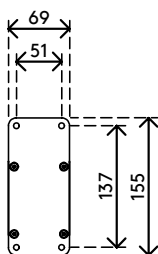

viewprime ^x

Certified ^{Garantie}
B ¹⁵
Corporation ^{ans}

65.313

Viewprime plus bras support écran - mur 313

Optimisez votre espace de travail grâce à ce bras mural pour moniteur. Facile à utiliser, il peut être placé presque n'importe où grâce au verrouillage pivotant qui évite le risque de se cogner contre les murs ou les bureaux. Les câbles sont soigneusement dissimulés dans le bras de l'écran pour un aspect professionnel.

- Plage de réglage de la hauteur dynamique de 355 mm
- Réglage de la profondeur de 309 mm
- Fourni avec fixation murale
- Capacité de passer du mode portrait au mode paysage (rotation VESA de $\pm 90^\circ$)
- Roulement à gaz intégré
- Indicateur de réglage de la tension pour une installation rapide et précise
- Gestion de câbles intégrée
- Détachement rapide inclus
- Compatible VESA MIS-D 75 x 75/100 x 100 mm
- Écran : s'incline à $+90^\circ/-50^\circ$, pivote à $\pm 90^\circ$, tourne à $\pm 90^\circ$
- Bras : verrouillage du bras pivotant à $+90^\circ/-90^\circ$ (désactivable)
- Capacité de poids de 1,5 à 9 kg par moniteur

dataflex ^x

feeling at work

viewprime ^x

+90°/-50°

+90°/-90°

360°

75 x 75/100 x 100

1,5 - 9 kg

Viewprime plus bras support écran - mur 313

2023/08/30

65.313

 595 x 185 x 135 mm

 1 pcs

 noir

 2,64 kg

 805410653132