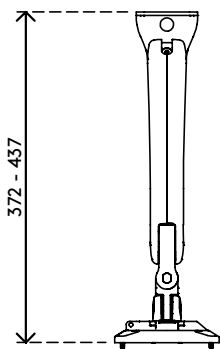

viewprime ^x

Certified ^{Garantie}
B ¹⁵
Corporation ^{ans}

65.313

Viewprime plus bras support écran - mur 313

Optimisez votre espace de travail grâce à ce bras mural pour moniteur. Facile à utiliser, il peut être placé presque n'importe où grâce au verrouillage pivotant qui évite le risque de se cogner contre les murs ou les bureaux. Les câbles sont soigneusement dissimulés dans le bras de l'écran pour un aspect professionnel.

- Plage de réglage de la hauteur dynamique de 355 mm
- Réglage de la profondeur de 309 mm
- Fourni avec fixation murale
- Capacité de passer du mode portrait au mode paysage (rotation VESA de $\pm 90^\circ$)
- Roulement à gaz intégré
- Indicateur de réglage de la tension pour une installation rapide et précise
- Gestion de câbles intégrée
- Détachement rapide inclus
- Compatible VESA MIS-D 75 x 75/100 x 100 mm
- Écran : s'incline à $+90^\circ/-50^\circ$, pivote à $\pm 90^\circ$, tourne à $\pm 90^\circ$
- Bras : verrouillage du bras pivotant à $+90^\circ/-90^\circ$ (désactivable)
- Capacité de poids de 1,5 à 9 kg par moniteur

dataflex ^x

feeling at work

viewprime ^x

+90°/-50°

+90°/-90°

360°

75 x 75/100 x 100

1,5 - 9 kg

Viewprime plus bras support écran - mur 313

2023/08/30

65.313

 595 x 185 x 135 mm

 1 pcs

 noir

 2,64 kg

 805410653132