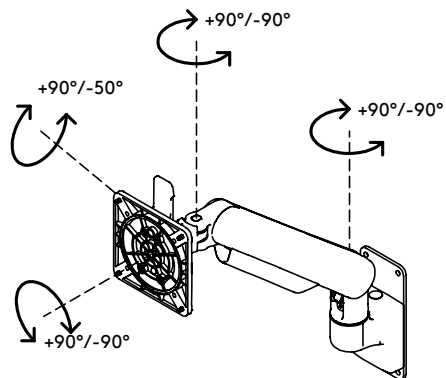

viewprime ^x

Certified ^{Garantie}
B ¹⁵
Corporation ^{ans}

65.313

Viewprime plus bras support écran - mur 313

Optimisez votre espace de travail grâce à ce bras mural pour moniteur. Facile à utiliser, il peut être placé presque n'importe où grâce au verrouillage pivotant qui évite le risque de se cogner contre les murs ou les bureaux. Les câbles sont soigneusement dissimulés dans le bras de l'écran pour un aspect professionnel.

- Plage de réglage de la hauteur dynamique de 355 mm
- Réglage de la profondeur de 309 mm
- Fourni avec fixation murale
- Capacité de passer du mode portrait au mode paysage (rotation VESA de $\pm 90^\circ$)
- Roulement à gaz intégré
- Indicateur de réglage de la tension pour une installation rapide et précise
- Gestion de câbles intégrée
- Détachement rapide inclus
- Compatible VESA MIS-D 75 x 75/100 x 100 mm
- Écran : s'incline à $+90^\circ/-50^\circ$, pivote à $\pm 90^\circ$, tourne à $\pm 90^\circ$
- Bras : verrouillage du bras pivotant à $+90^\circ/-90^\circ$ (désactivable)
- Capacité de poids de 1,5 à 9 kg par moniteur

dataflex ^x

feeling at work

viewprime ^x

+90°/-50°

+90°/-90°

360°

75 x 75/100 x 100

1,5 - 9 kg

Viewprime plus bras support écran - mur 313

2023/08/30

65.313

 595 x 185 x 135 mm

 1 pcs

 noir

 2,64 kg

 805410653132