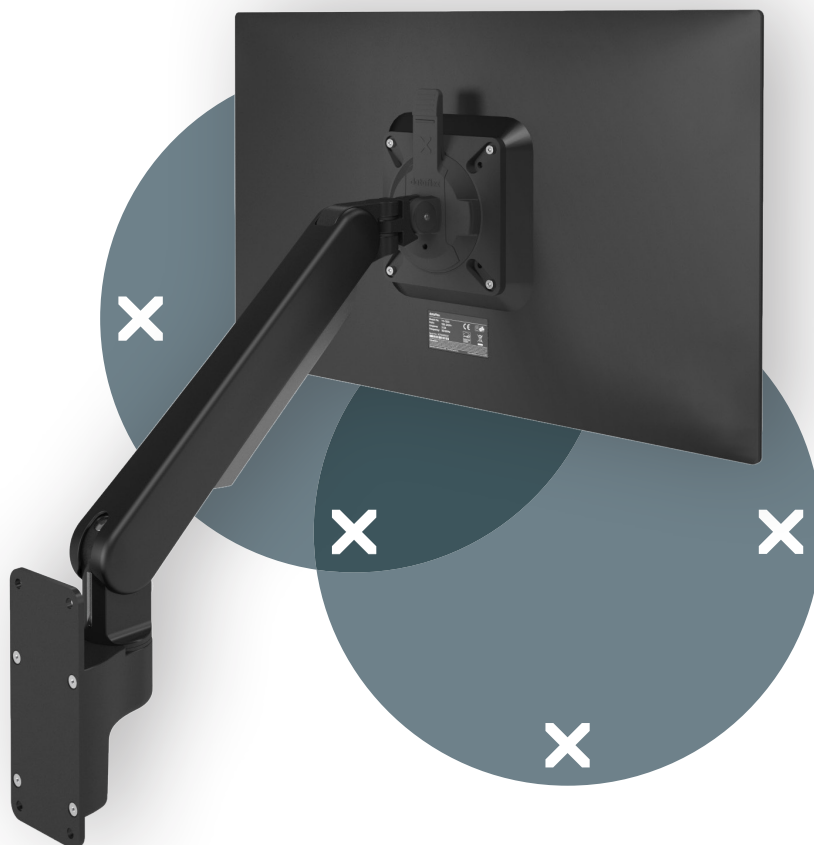

viewprime ^x

Certified ^{Garantie}
B ¹⁵
Corporation ^{ans}

65.313

Viewprime plus bras support écran - mur 313

Optimisez votre espace de travail grâce à ce bras mural pour moniteur. Facile à utiliser, il peut être placé presque n'importe où grâce au verrouillage pivotant qui évite le risque de se cogner contre les murs ou les bureaux. Les câbles sont soigneusement dissimulés dans le bras de l'écran pour un aspect professionnel.

- Plage de réglage de la hauteur dynamique de 355 mm
- Réglage de la profondeur de 309 mm
- Fourni avec fixation murale
- Capacité de passer du mode portrait au mode paysage (rotation VESA de $\pm 90^\circ$)
- Roulement à gaz intégré
- Indicateur de réglage de la tension pour une installation rapide et précise
- Gestion de câbles intégrée
- Détachement rapide inclus
- Compatible VESA MIS-D 75 x 75/100 x 100 mm
- Écran : s'incline à $+90^\circ/-50^\circ$, pivote à $\pm 90^\circ$, tourne à $\pm 90^\circ$
- Bras : verrouillage du bras pivotant à $+90^\circ/-90^\circ$ (désactivable)
- Capacité de poids de 1,5 à 9 kg par moniteur

dataflex ^x

feeling at work

viewprime ^x

+90°/-50°

+90°/-90°

360°

75 x 75/100 x 100

1,5 - 9 kg

Viewprime plus bras support écran - mur 313

2023/08/30

65.313

 595 x 185 x 135 mm

 1 pcs

 noir

 2,64 kg

 805410653132