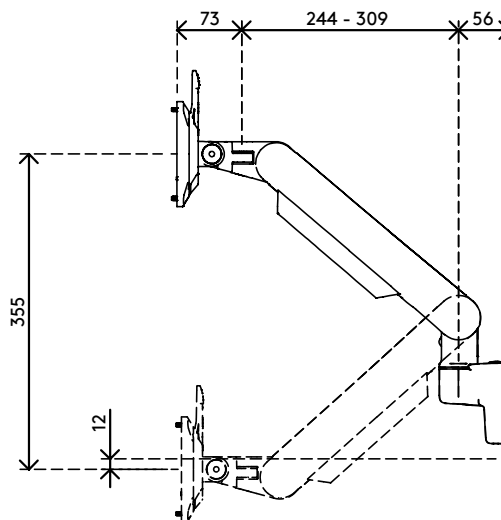

viewprime ^x

Certified ^{Garanzia}
B ¹⁵
Corporation ^{anni}

65.313

Viewprime plus braccio porta monitor - parete 313

Ottimizzi lo spazio di lavoro con questo braccio per monitor montato a parete. Facile da usare, può essere posizionato quasi ovunque grazie al blocco girevole che evita il rischio di urtare pareti o scrivanie. I cavi sono ordinatamente nascosti nel braccio per monitor, per un look professionale.

- Gamma di regolazione dinamica dell'altezza di 355 mm
- Regolazione della profondità di 309 mm
- Dotato di fissaggio a parete
- Possibilità di orientamento verticale e orizzontale (rotazione VESA $\pm 90^\circ$)
- Molla a gas integrata
- Indicatore di regolazione della tensione per un'installazione veloce e precisa
- Gestione dei cavi integrata
- Sgancio rapido VESA di serie
- Compatibile con VESA MIS-D 75 x 75/100 x 100 mm
- Monitor: inclinazione $+90^\circ/-50^\circ$, orientabile $\pm 90^\circ$, rotazione $\pm 90^\circ$
- Braccio: blocco della rotazione del braccio impostato a $+90^\circ/-90^\circ$ (disattivabile)
- Capacità di peso 1,5 - 9 kg per monitor

dataflex ^x

feeling at work

viewprime ^x

+90°/-50°

+90°/-90°

360°

75 x 75/100 x 100

1,5 - 9 kg

Viewprime plus braccio porta monitor - parete 313

2023/08/30

65.313

 595 x 185 x 135 mm

 1 pcs

 nero

 2,64 kg

 805410653132