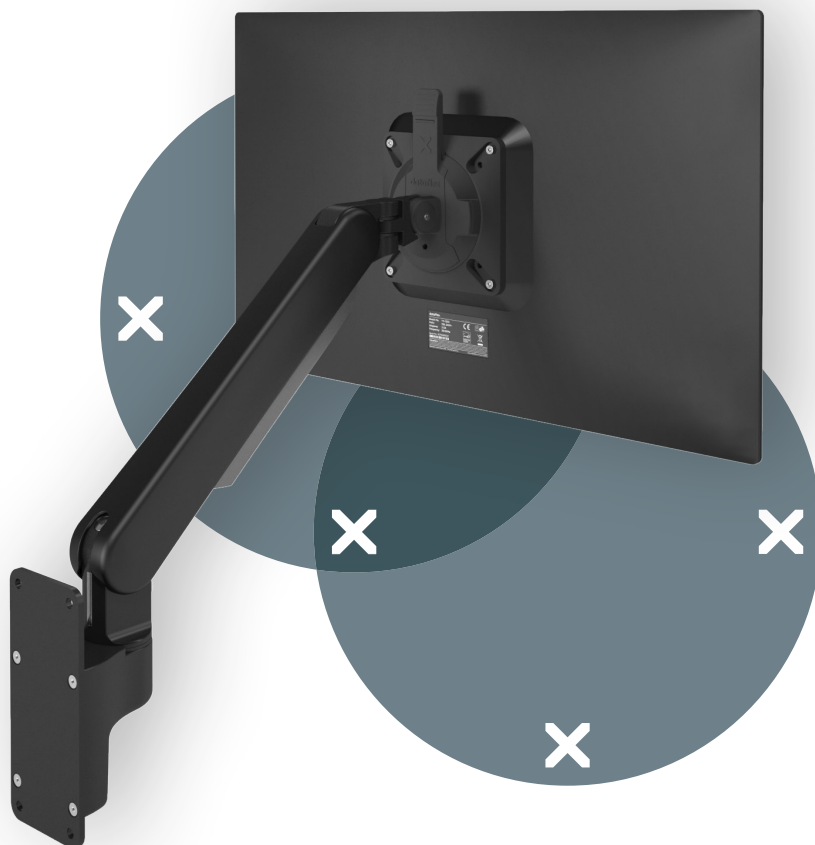

viewprime ^x

Certified ^{Garanzia}
B ¹⁵
Corporation ^{anni}

65.313

Viewprime plus braccio porta monitor - parete 313

Ottimizzi lo spazio di lavoro con questo braccio per monitor montato a parete. Facile da usare, può essere posizionato quasi ovunque grazie al blocco girevole che evita il rischio di urtare pareti o scrivanie. I cavi sono ordinatamente nascosti nel braccio per monitor, per un look professionale.

- Gamma di regolazione dinamica dell'altezza di 355 mm
- Regolazione della profondità di 309 mm
- Dotato di fissaggio a parete
- Possibilità di orientamento verticale e orizzontale (rotazione VESA $\pm 90^\circ$)
- Molla a gas integrata
- Indicatore di regolazione della tensione per un'installazione veloce e precisa
- Gestione dei cavi integrata
- Sgancio rapido VESA di serie
- Compatibile con VESA MIS-D 75 x 75/100 x 100 mm
- Monitor: inclinazione $+90^\circ/-50^\circ$, orientabile $\pm 90^\circ$, rotazione $\pm 90^\circ$
- Braccio: blocco della rotazione del braccio impostato a $+90^\circ/-90^\circ$ (disattivabile)
- Capacità di peso 1,5 - 9 kg per monitor

dataflex ^x

feeling at work

viewprime ^x

+90°/-50°

+90°/-90°

360°

75 x 75/100 x 100

1,5 - 9 kg

Viewprime plus braccio porta monitor - parete 313

2023/08/30

65.313

 595 x 185 x 135 mm

 1 pcs

 nero

 2,64 kg

 805410653132