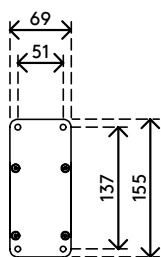

viewprime ^x

Certified ^{Garanzia}
B ¹⁵
Corporation ^{anni}

65.313

Viewprime plus braccio porta monitor - parete 313

Ottimizzi lo spazio di lavoro con questo braccio per monitor montato a parete. Facile da usare, può essere posizionato quasi ovunque grazie al blocco girevole che evita il rischio di urtare pareti o scrivanie. I cavi sono ordinatamente nascosti nel braccio per monitor, per un look professionale.

- Gamma di regolazione dinamica dell'altezza di 355 mm
- Regolazione della profondità di 309 mm
- Dotato di fissaggio a parete
- Possibilità di orientamento verticale e orizzontale (rotazione VESA $\pm 90^\circ$)
- Molla a gas integrata
- Indicatore di regolazione della tensione per un'installazione veloce e precisa
- Gestione dei cavi integrata
- Sgancio rapido VESA di serie
- Compatibile con VESA MIS-D 75 x 75/100 x 100 mm
- Monitor: inclinazione $+90^\circ/-50^\circ$, orientabile $\pm 90^\circ$, rotazione $\pm 90^\circ$
- Braccio: blocco della rotazione del braccio impostato a $+90^\circ/-90^\circ$ (disattivabile)
- Capacità di peso 1,5 - 9 kg per monitor

dataflex ^x

feeling at work

viewprime ^x

+90°/-50°

+90°/-90°

360°

75 x 75/100 x 100

1,5 - 9 kg

Viewprime plus braccio porta monitor - parete 313

2023/08/30

65.313

 595 x 185 x 135 mm

 1 pcs

 nero

 2,64 kg

 805410653132