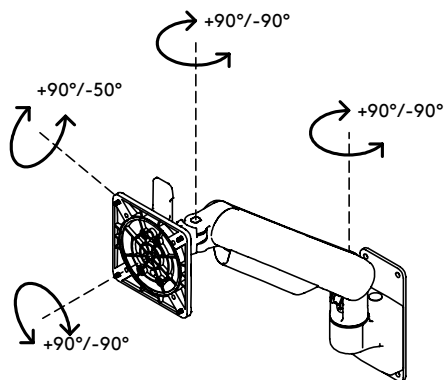

viewprime ^x

Certified ^{Garanzia}
B ¹⁵
Corporation ^{anni}

65.313

Viewprime plus braccio porta monitor - parete 313

Ottimizzi lo spazio di lavoro con questo braccio per monitor montato a parete. Facile da usare, può essere posizionato quasi ovunque grazie al blocco girevole che evita il rischio di urtare pareti o scrivanie. I cavi sono ordinatamente nascosti nel braccio per monitor, per un look professionale.

- Gamma di regolazione dinamica dell'altezza di 355 mm
- Regolazione della profondità di 309 mm
- Dotato di fissaggio a parete
- Possibilità di orientamento verticale e orizzontale (rotazione VESA $\pm 90^\circ$)
- Molla a gas integrata
- Indicatore di regolazione della tensione per un'installazione veloce e precisa
- Gestione dei cavi integrata
- Sgancio rapido VESA di serie
- Compatibile con VESA MIS-D 75 x 75/100 x 100 mm
- Monitor: inclinazione $+90^\circ/-50^\circ$, orientabile $\pm 90^\circ$, rotazione $\pm 90^\circ$
- Braccio: blocco della rotazione del braccio impostato a $+90^\circ/-90^\circ$ (disattivabile)
- Capacità di peso 1,5 - 9 kg per monitor

dataflex ^x

feeling at work

viewprime ^x

+90°/-50°

+90°/-90°

360°

75 x 75/100 x 100

1,5 - 9 kg

Viewprime plus braccio porta monitor - parete 313

2023/08/30

65.313

 595 x 185 x 135 mm

 1 pcs

 nero

 2,64 kg

 805410653132