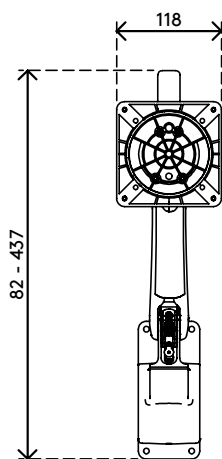

viewprime ^x

Certified ^{Garanzia}
B ¹⁵
Corporation ^{anni}

65.313

Viewprime plus braccio porta monitor - parete 313

Ottimizzi lo spazio di lavoro con questo braccio per monitor montato a parete. Facile da usare, può essere posizionato quasi ovunque grazie al blocco girevole che evita il rischio di urtare pareti o scrivanie. I cavi sono ordinatamente nascosti nel braccio per monitor, per un look professionale.

- Gamma di regolazione dinamica dell'altezza di 355 mm
- Regolazione della profondità di 309 mm
- Dotato di fissaggio a parete
- Possibilità di orientamento verticale e orizzontale (rotazione VESA $\pm 90^\circ$)
- Molla a gas integrata
- Indicatore di regolazione della tensione per un'installazione veloce e precisa
- Gestione dei cavi integrata
- Sgancio rapido VESA di serie
- Compatibile con VESA MIS-D 75 x 75/100 x 100 mm
- Monitor: inclinazione $+90^\circ/-50^\circ$, orientabile $\pm 90^\circ$, rotazione $\pm 90^\circ$
- Braccio: blocco della rotazione del braccio impostato a $+90^\circ/-90^\circ$ (disattivabile)
- Capacità di peso 1,5 - 9 kg per monitor

dataflex ^x

feeling at work

viewprime ^x

+90°/-50°

+90°/-90°

360°

75 x 75/100 x 100

1,5 - 9 kg

Viewprime plus braccio porta monitor - parete 313

2023/08/30

65.313

 595 x 185 x 135 mm

 1 pcs

 nero

 2,64 kg

 805410653132