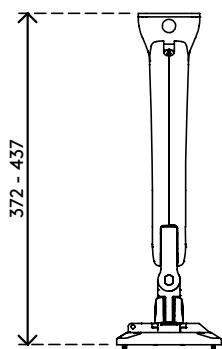

viewprime ^x

Certified ^{Garanzia}
B ¹⁵
Corporation ^{anni}

65.313

Viewprime plus braccio porta monitor - parete 313

Ottimizzi lo spazio di lavoro con questo braccio per monitor montato a parete. Facile da usare, può essere posizionato quasi ovunque grazie al blocco girevole che evita il rischio di urtare pareti o scrivanie. I cavi sono ordinatamente nascosti nel braccio per monitor, per un look professionale.

- Gamma di regolazione dinamica dell'altezza di 355 mm
- Regolazione della profondità di 309 mm
- Dotato di fissaggio a parete
- Possibilità di orientamento verticale e orizzontale (rotazione VESA $\pm 90^\circ$)
- Molla a gas integrata
- Indicatore di regolazione della tensione per un'installazione veloce e precisa
- Gestione dei cavi integrata
- Sgancio rapido VESA di serie
- Compatibile con VESA MIS-D 75 x 75/100 x 100 mm
- Monitor: inclinazione $+90^\circ/-50^\circ$, orientabile $\pm 90^\circ$, rotazione $\pm 90^\circ$
- Braccio: blocco della rotazione del braccio impostato a $+90^\circ/-90^\circ$ (disattivabile)
- Capacità di peso 1,5 - 9 kg per monitor

dataflex ^x

feeling at work

viewprime ^x

+90°/-50°

+90°/-90°

360°

75 x 75/100 x 100

1,5 - 9 kg

Viewprime plus braccio porta monitor - parete 313

2023/08/30

65.313

 595 x 185 x 135 mm

 1 pcs

 nero

 2,64 kg

 805410653132