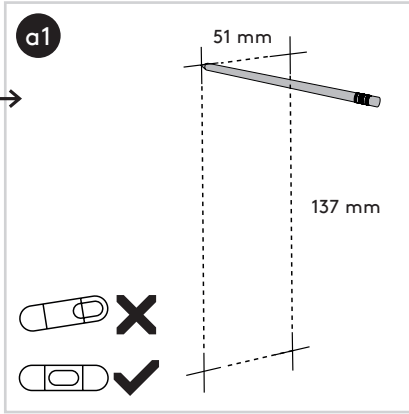

or/of/oder/ou/o