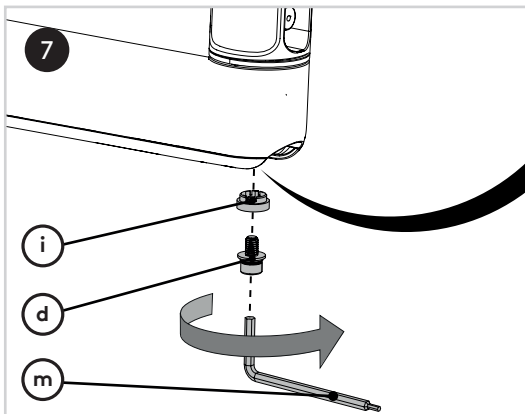

or/of/oder/ou/o