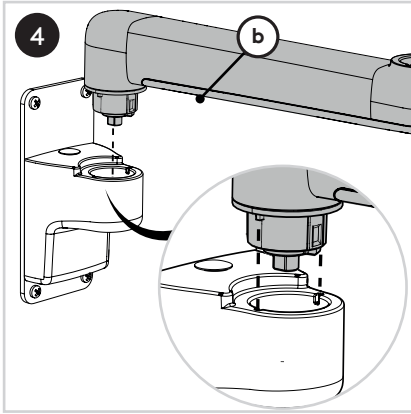

or/of/oder/ou/o