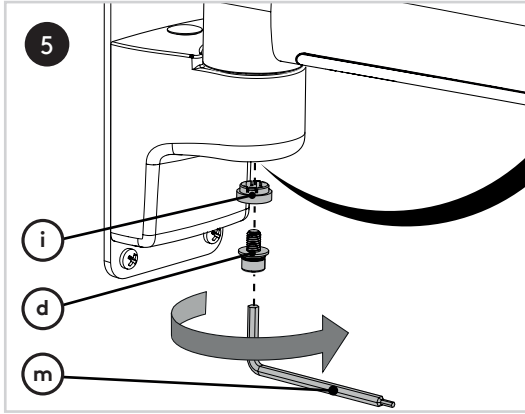

or/of/oder/ou/o