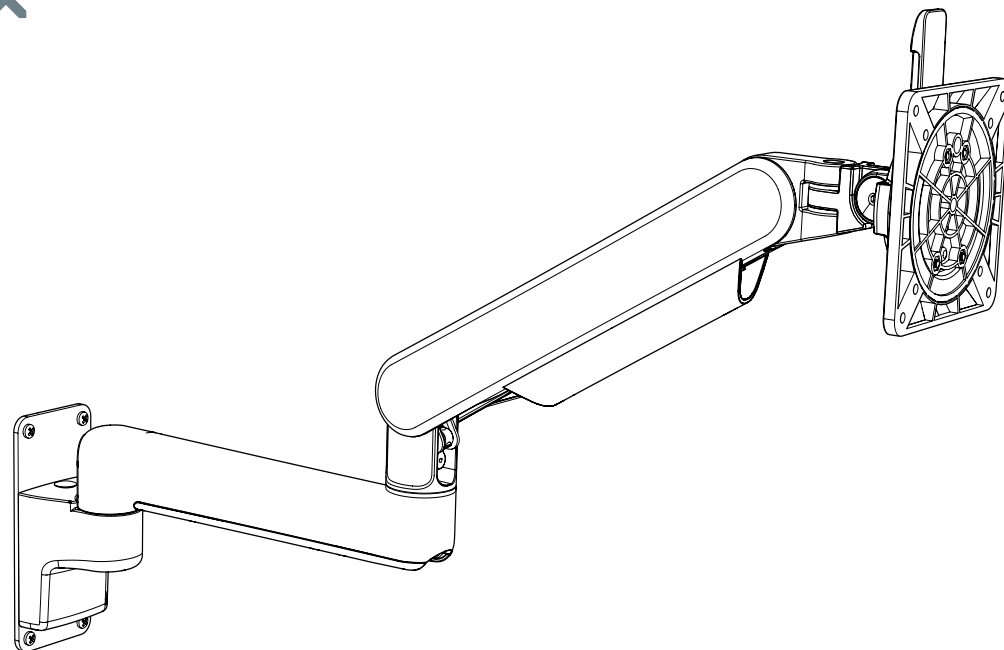

# viewprime<sup>x</sup>

T +31 180 515444  
info@dataflex-int.com  
www.dataflex-int.com

+90°/-55°

+90°/-90°

360°

75 x 75/100 x 100

1,5 - 9 kg  
(3,3 - 19,8 lb)

Parts/Onderdelen/Teile/Pièces/Parti/Partes

 1x	 1x	 1x	 2x	 4x	 1x	 4x	 4x	 2x
 2 & 4mm 1x								