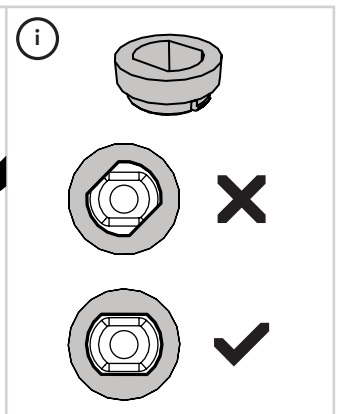

or/of/oder/ou/o