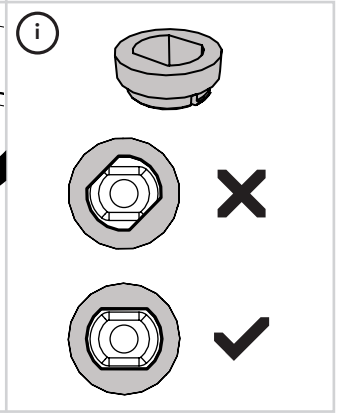

or/of/oder/ou/o