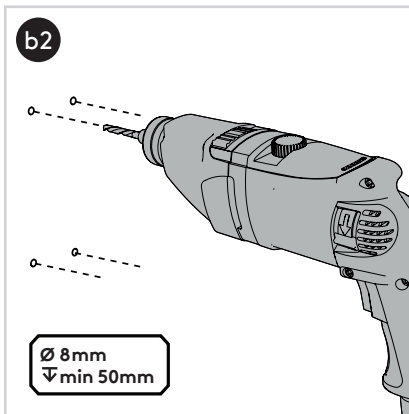

or/of/oder/ou/o