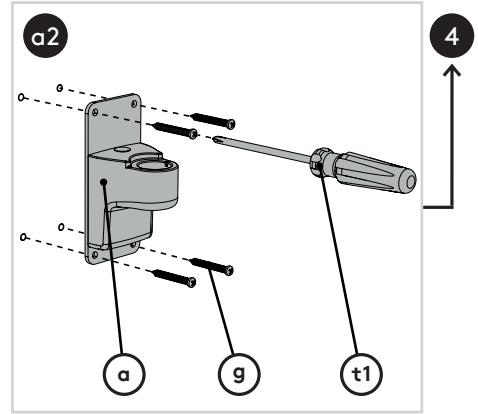

or/of/oder/ou/o