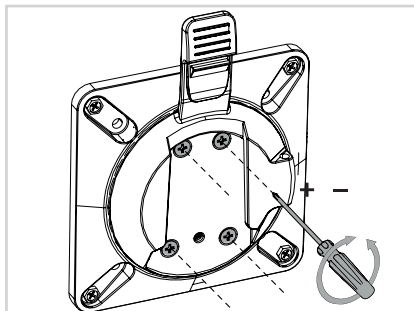

Optional steps / Optionele stappen / Optionale Schritte
Marches optionnelles / Passaggi facoltativi / Pasos opcionales

friction adjustment / frictie afstelling
Friktionseinstellung / réglage du frottement
regolazione dell'attrito / ajuste de fricción