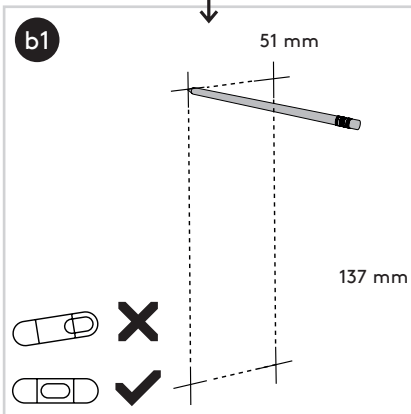

or/of/oder/ou/o