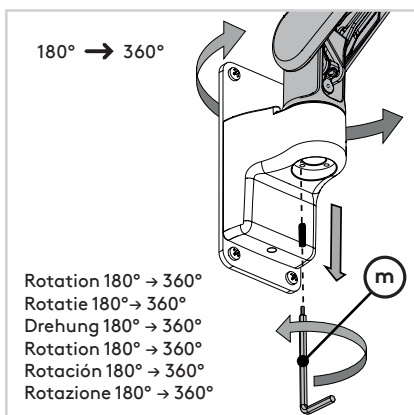

friction adjustment / frictie afstelling
Friktionseinstellung / réglage du frottement
regolazione dell'attrito / ajuste de fricción

180° → 360°

Rotation 180° → 360°
Rotatie 180° → 360°
Drehung 180° → 360°
Rotación 180° → 360°
Rotazione 180° → 360°