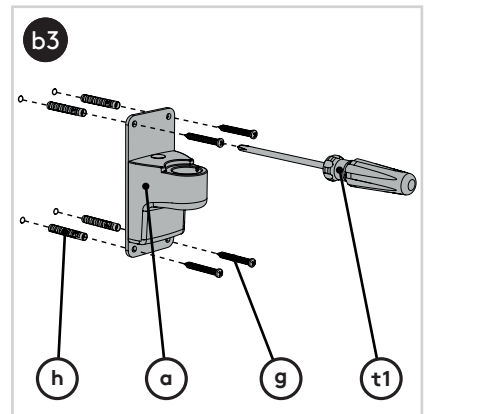

or/of/oder/ou/o