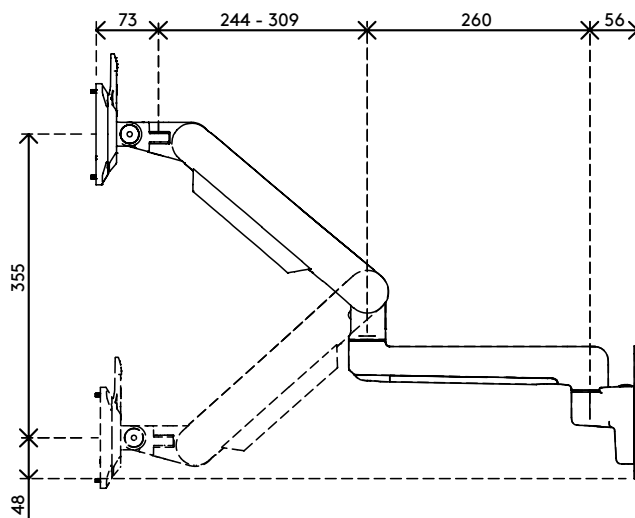

viewprime ^x

65.320

Viewprime plus bras support écran - mur 320

Libérez de l'espace sur votre bureau grâce à ce bras mural pour moniteur à suspension à gaz. Les deux extensions en font une solution idéale pour les bureaux profonds, car la profondeur des moniteurs peut être réglée indépendamment. Les câbles sont soigneusement dissimulés dans le bras pour un aspect professionnel.

- Plage de réglage de la hauteur dynamique de 355 mm
- Réglage indépendant sur 569 mm
- Fourni avec fixation murale
- Capacité de passer du mode portrait au mode paysage (rotation VESA de $\pm 90^\circ$)
- Roulement à gaz intégré
- Indicateur de réglage de la tension pour une installation rapide et précise
- Gestion de câbles intégrée
- Détachement rapide inclus
- Compatible VESA MIS-D 75 x 75/100 x 100 mm
- Écran : s'incline à $+90^\circ/-50^\circ$, pivote à $\pm 90^\circ$, tourne à $\pm 90^\circ$
- Bras : verrouillage du bras pivotant à $+90^\circ/-90^\circ$ (désactivable)
- Capacité de poids de 1,5 à 9 kg par moniteur

viewprime ^x

+90°/-50°

+90°/-90°

360°

75 x 75/100 x 100

1,5 - 9 kg

Viewprime plus bras support écran - mur 320

2023/08/30

65.320

 595 x 185 x 135 mm

 1 pcs

 blanc

 3,4 kg

 805410653200