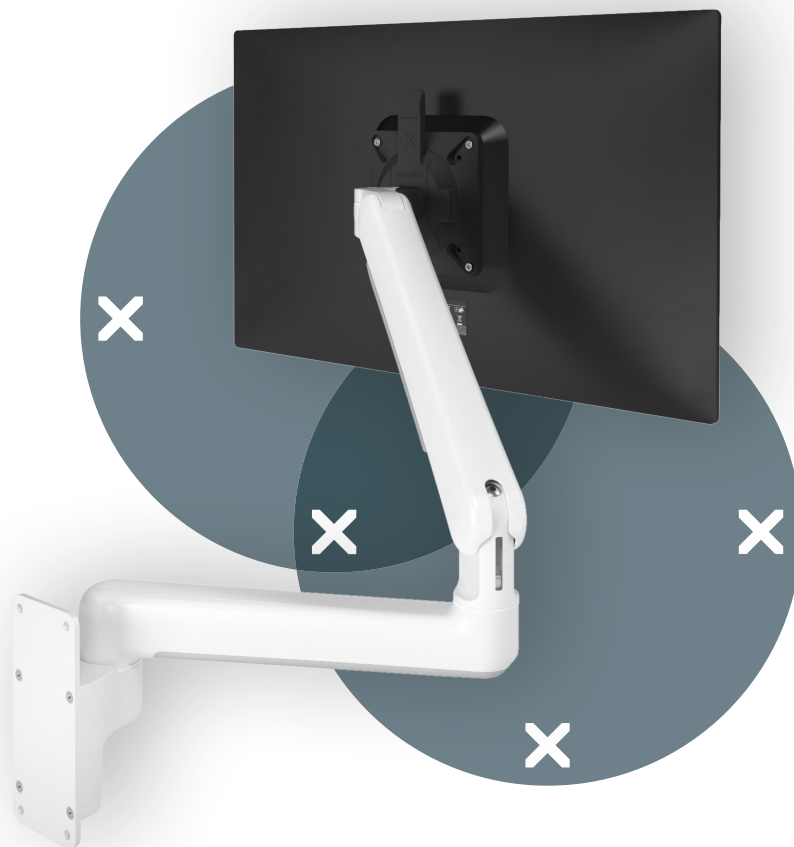

viewprime ^x

65.320

Viewprime plus bras support écran - mur 320

Libérez de l'espace sur votre bureau grâce à ce bras mural pour moniteur à suspension à gaz. Les deux extensions en font une solution idéale pour les bureaux profonds, car la profondeur des moniteurs peut être réglée indépendamment. Les câbles sont soigneusement dissimulés dans le bras pour un aspect professionnel.

- Plage de réglage de la hauteur dynamique de 355 mm
- Réglage indépendant sur 569 mm
- Fourni avec fixation murale
- Capacité de passer du mode portrait au mode paysage (rotation VESA de $\pm 90^\circ$)
- Roulement à gaz intégré
- Indicateur de réglage de la tension pour une installation rapide et précise
- Gestion de câbles intégrée
- Détachement rapide inclus
- Compatible VESA MIS-D 75 x 75/100 x 100 mm
- Écran : s'incline à $+90^\circ/-50^\circ$, pivote à $\pm 90^\circ$, tourne à $\pm 90^\circ$
- Bras : verrouillage du bras pivotant à $+90^\circ/-90^\circ$ (désactivable)
- Capacité de poids de 1,5 à 9 kg par moniteur

viewprime ^x

+90°/-50°

+90°/-90°

360°

75 x 75/100 x 100

1,5 - 9 kg

Viewprime plus bras support écran - mur 320

2023/08/30

65.320

 595 x 185 x 135 mm

 1 pcs

 blanc

 3,4 kg

 805410653200