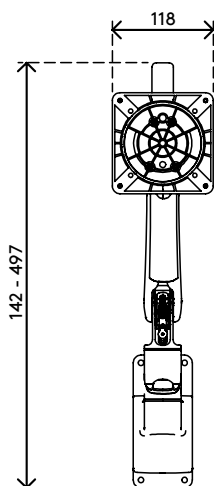

viewprime ^x

65.320

Viewprime plus bras support écran - mur 320

Libérez de l'espace sur votre bureau grâce à ce bras mural pour moniteur à suspension à gaz. Les deux extensions en font une solution idéale pour les bureaux profonds, car la profondeur des moniteurs peut être réglée indépendamment. Les câbles sont soigneusement dissimulés dans le bras pour un aspect professionnel.

- Plage de réglage de la hauteur dynamique de 355 mm
- Réglage indépendant sur 569 mm
- Fourni avec fixation murale
- Capacité de passer du mode portrait au mode paysage (rotation VESA de $\pm 90^\circ$)
- Roulement à gaz intégré
- Indicateur de réglage de la tension pour une installation rapide et précise
- Gestion de câbles intégrée
- Détachement rapide inclus
- Compatible VESA MIS-D 75 x 75/100 x 100 mm
- Écran : s'incline à $+90^\circ/-50^\circ$, pivote à $\pm 90^\circ$, tourne à $\pm 90^\circ$
- Bras : verrouillage du bras pivotant à $+90^\circ/-90^\circ$ (désactivable)
- Capacité de poids de 1,5 à 9 kg par moniteur

viewprime ^x

+90°/-50°

+90°/-90°

360°

75 x 75/100 x 100

1,5 - 9 kg

Viewprime plus bras support écran - mur 320

2023/08/30

65.320

 595 x 185 x 135 mm

 1 pcs

 blanc

 3,4 kg

 805410653200