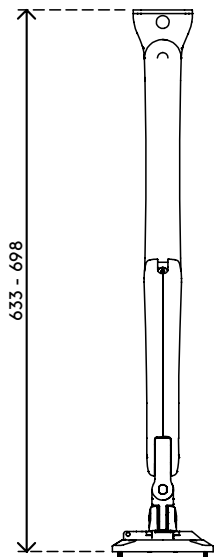

viewprime ^x

65.320

Viewprime plus bras support écran - mur 320

Libérez de l'espace sur votre bureau grâce à ce bras mural pour moniteur à suspension à gaz. Les deux extensions en font une solution idéale pour les bureaux profonds, car la profondeur des moniteurs peut être réglée indépendamment. Les câbles sont soigneusement dissimulés dans le bras pour un aspect professionnel.

- Plage de réglage de la hauteur dynamique de 355 mm
- Réglage indépendant sur 569 mm
- Fourni avec fixation murale
- Capacité de passer du mode portrait au mode paysage (rotation VESA de $\pm 90^\circ$)
- Roulement à gaz intégré
- Indicateur de réglage de la tension pour une installation rapide et précise
- Gestion de câbles intégrée
- Détachement rapide inclus
- Compatible VESA MIS-D 75 x 75/100 x 100 mm
- Écran : s'incline à $+90^\circ/-50^\circ$, pivote à $\pm 90^\circ$, tourne à $\pm 90^\circ$
- Bras : verrouillage du bras pivotant à $+90^\circ/-90^\circ$ (désactivable)
- Capacité de poids de 1,5 à 9 kg par moniteur

viewprime ^x

+90°/-50°

+90°/-90°

360°

75 x 75/100 x 100

1,5 - 9 kg

Viewprime plus bras support écran - mur 320

2023/08/30

65.320

 595 x 185 x 135 mm

 1 pcs

 blanc

 3,4 kg

 805410653200