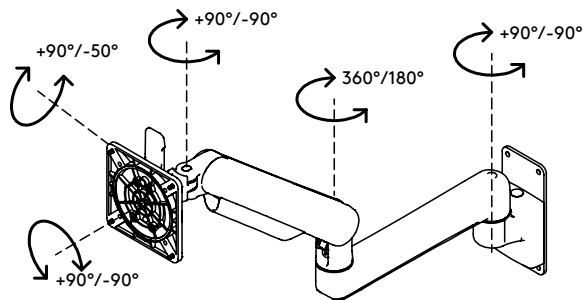

viewprime ^x

65.320

Viewprime plus bras support écran - mur 320

Libérez de l'espace sur votre bureau grâce à ce bras mural pour moniteur à suspension à gaz. Les deux extensions en font une solution idéale pour les bureaux profonds, car la profondeur des moniteurs peut être réglée indépendamment. Les câbles sont soigneusement dissimulés dans le bras pour un aspect professionnel.

- Plage de réglage de la hauteur dynamique de 355 mm
- Réglage indépendant sur 569 mm
- Fourni avec fixation murale
- Capacité de passer du mode portrait au mode paysage (rotation VESA de $\pm 90^\circ$)
- Roulement à gaz intégré
- Indicateur de réglage de la tension pour une installation rapide et précise
- Gestion de câbles intégrée
- Détachement rapide inclus
- Compatible VESA MIS-D 75 x 75/100 x 100 mm
- Écran : s'incline à $+90^\circ/-50^\circ$, pivote à $\pm 90^\circ$, tourne à $\pm 90^\circ$
- Bras : verrouillage du bras pivotant à $+90^\circ/-90^\circ$ (désactivable)
- Capacité de poids de 1,5 à 9 kg par moniteur

viewprime ^x

+90°/-50°

+90°/-90°

360°

75 x 75/100 x 100

1,5 - 9 kg

Viewprime plus bras support écran - mur 320

2023/08/30

65.320

 595 x 185 x 135 mm

 1 pcs

 blanc

 3,4 kg

 805410653200