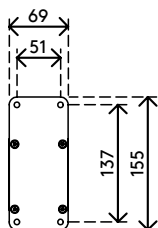

viewprime ^x

65.320

Viewprime plus bras support écran - mur 320

Libérez de l'espace sur votre bureau grâce à ce bras mural pour moniteur à suspension à gaz. Les deux extensions en font une solution idéale pour les bureaux profonds, car la profondeur des moniteurs peut être réglée indépendamment. Les câbles sont soigneusement dissimulés dans le bras pour un aspect professionnel.

- Plage de réglage de la hauteur dynamique de 355 mm
- Réglage indépendant sur 569 mm
- Fourni avec fixation murale
- Capacité de passer du mode portrait au mode paysage (rotation VESA de $\pm 90^\circ$)
- Roulement à gaz intégré
- Indicateur de réglage de la tension pour une installation rapide et précise
- Gestion de câbles intégrée
- Détachement rapide inclus
- Compatible VESA MIS-D 75 x 75/100 x 100 mm
- Écran : s'incline à $+90^\circ/-50^\circ$, pivote à $\pm 90^\circ$, tourne à $\pm 90^\circ$
- Bras : verrouillage du bras pivotant à $+90^\circ/-90^\circ$ (désactivable)
- Capacité de poids de 1,5 à 9 kg par moniteur

viewprime ^x

+90°/-50°

+90°/-90°

360°

75 x 75/100 x 100

1,5 - 9 kg

Viewprime plus bras support écran - mur 320

2023/08/30

65.320

 595 x 185 x 135 mm

 1 pcs

 blanc

 3,4 kg

 805410653200